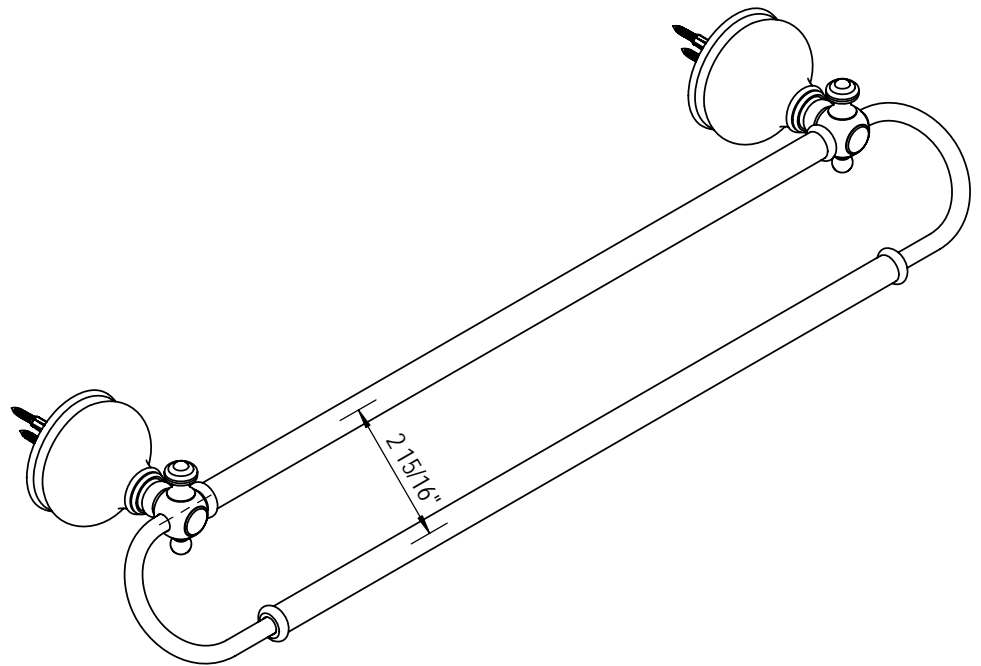

# 18" Dual Towel Bar 7QRBRM0

TEL: 905-851-6781  
FAX: 905-851-8031  
TOLL FREE: 800-461-5901

the RUBINET FAUCET COMPANY

[www.rubinet.com](http://www.rubinet.com)

# 24" Dual Towel Bar 7RRBRM0

TEL: 905-851-6781  
FAX: 905-851-8031  
TOLL FREE: 800-461-5901

the RUBINET FAUCET COMPANY

[www.rubinet.com](http://www.rubinet.com)

# 30" Dual Towel Bar 7SRBRM0

TEL: 905-851-6781  
FAX: 905-851-8031  
TOLL FREE: 800-461-5901

the RUBINET FAUCET COMPANY

[www.rubinet.com](http://www.rubinet.com)