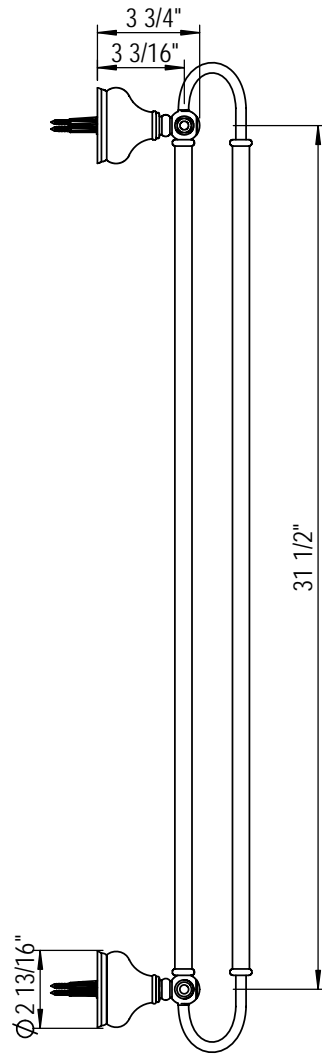

# 18" Dual Towel Bar 7QRBRM0

TEL: 905-851-6781  
FAX: 905-851-8031  
TOLL FREE: 800-461-5901

the RUBINET FAUCET COMPANY

[www.rubinet.com](http://www.rubinet.com)

# 24" Dual Towel Bar 7RRBRM0

TEL: 905-851-6781  
FAX: 905-851-8031  
TOLL FREE: 800-461-5901

the RUBINET FAUCET COMPANY

[www.rubinet.com](http://www.rubinet.com)

# 30" Dual Towel Bar 7SRBRM0

TEL: 905-851-6781  
FAX: 905-851-8031  
TOLL FREE: 800-461-5901

the RUBINET FAUCET COMPANY

[www.rubinet.com](http://www.rubinet.com)