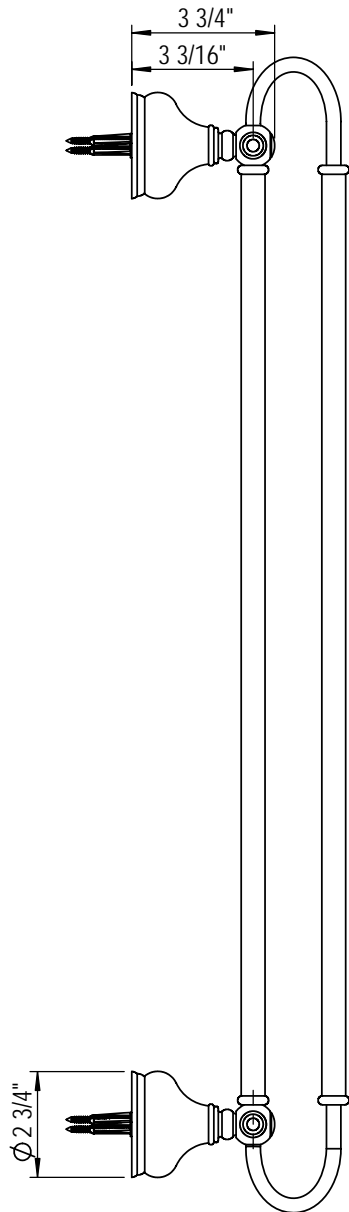

# 18" Dual Towel Bar 7QRBRM0

TEL: 905-851-6781  
FAX: 905-851-8031  
TOLL FREE: 800-461-5901

the RUBINET FAUCET COMPANY

[www.rubinet.com](http://www.rubinet.com)

# 24" Dual Towel Bar 7RRBRM0

TEL: 905-851-6781  
FAX: 905-851-8031  
TOLL FREE: 800-461-5901

the RUBINET FAUCET COMPANY

[www.rubinet.com](http://www.rubinet.com)