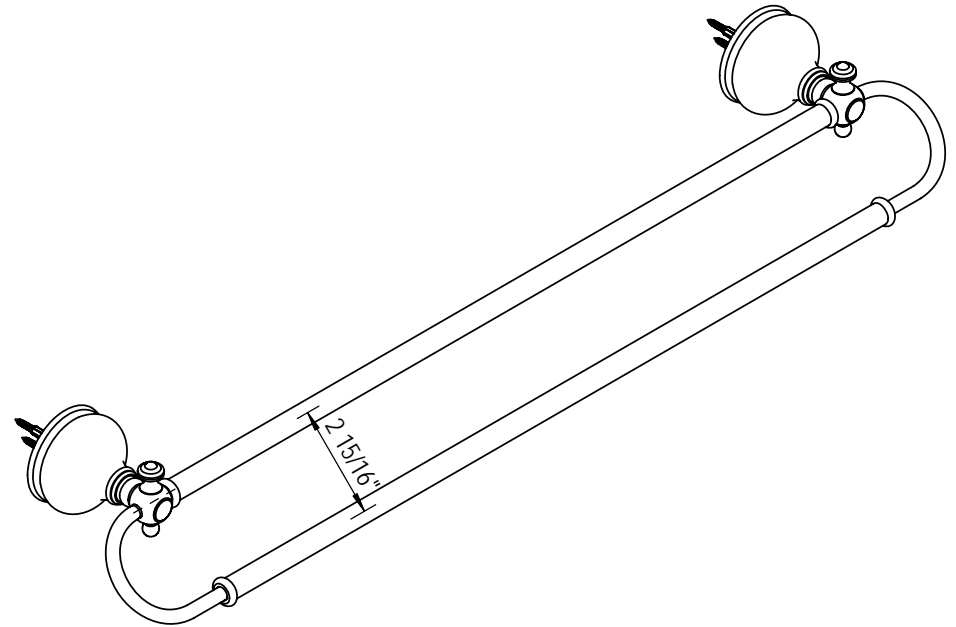

# 18" Dual Towel Bar 7QRBRM0

TEL: 905-851-6781  
FAX: 905-851-8031  
TOLL FREE: 800-461-5901

the RUBINET FAUCET COMPANY

[www.rubinet.com](http://www.rubinet.com)

# 24" Dual Towel Bar 7RRBRM0

TEL: 905-851-6781  
FAX: 905-851-8031  
TOLL FREE: 800-461-5901

the RUBINET FAUCET COMPANY

[www.rubinet.com](http://www.rubinet.com)

# 30" Dual Towel Bar 7SRBRM0

TEL: 905-851-6781  
FAX: 905-851-8031  
TOLL FREE: 800-461-5901

the RUBINET FAUCET COMPANY

[www.rubinet.com](http://www.rubinet.com)