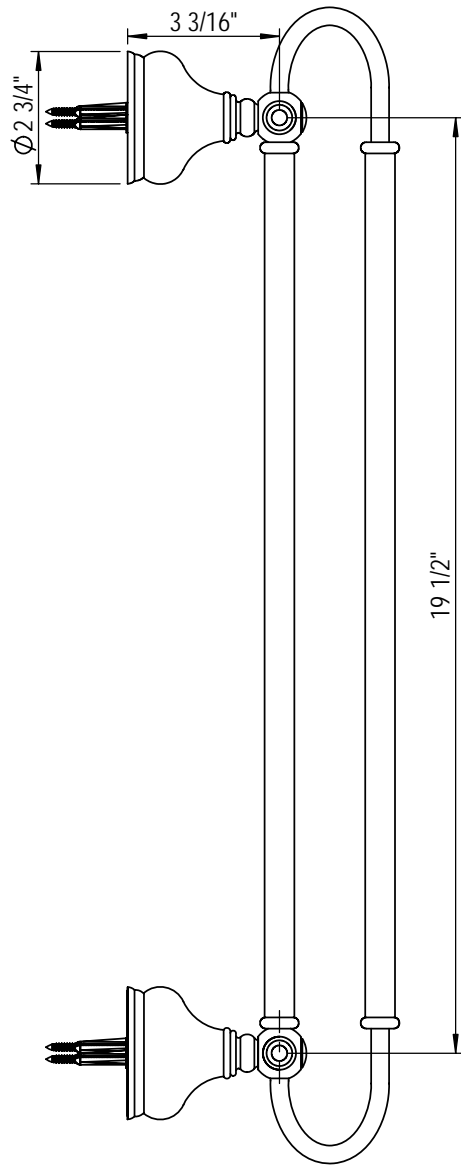

# 18" Dual Towel Bar 7QRBRM0

TEL: 905-851-6781  
FAX: 905-851-8031  
TOLL FREE: 800-461-5901

the RUBINET FAUCET COMPANY

[www.rubinet.com](http://www.rubinet.com)

# 24" Dual Towel Bar 7RRBRM0

TEL: 905-851-6781  
FAX: 905-851-8031  
TOLL FREE: 800-461-5901

the RUBINET FAUCET COMPANY

[www.rubinet.com](http://www.rubinet.com)

# 30" Dual Towel Bar 7SRBRM0

TEL: 905-851-6781  
FAX: 905-851-8031  
TOLL FREE: 800-461-5901

the RUBINET FAUCET COMPANY

[www.rubinet.com](http://www.rubinet.com)