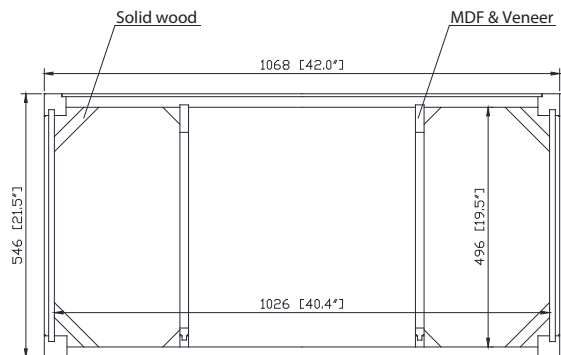

Avanity

EVERETTE-V42-WD

Features

- Solid oak wood frame
- MDF oak veneer
- 4 soft-close doors
- 3 soft-close drawers
- Brushed nickel finish hardware
- Adjustable height levelers

Caractéristiques

- Cadre en bois de chêne massif
- placage de chêne MDF
- 4 portes à fermeture douce
- 3 tiroirs à fermeture douce
- Quincaillerie au fini nickel brossé
- Niveleurs de hauteur réglables

Colors / Couleurs

- Wood / Bois

Nominal Dimension / Dimension Nominale

- 42W x 21.5D x 34H inches | 1068 x 546 x 864 mm

Product Diagrams / Diagrammes Produit

Front / Devant

Back / Derrière

Side / Côté

Nominal Dimension

- 43W x 22D x 1H inches
- 1092 x 560 x 25 mm

Components

Sink	CUM20WT-R		
Vanity	ALLIE-V42	BROOKS-V42	DEXTER-V43
	EMMA-V42	HAMILTON-V42	

Product Diagrams

Top

Side

Avanity

- 20W x 15D x 7.7H inches
- 510 x 381 x 196mm

Product Diagrams

Top

Front

Side