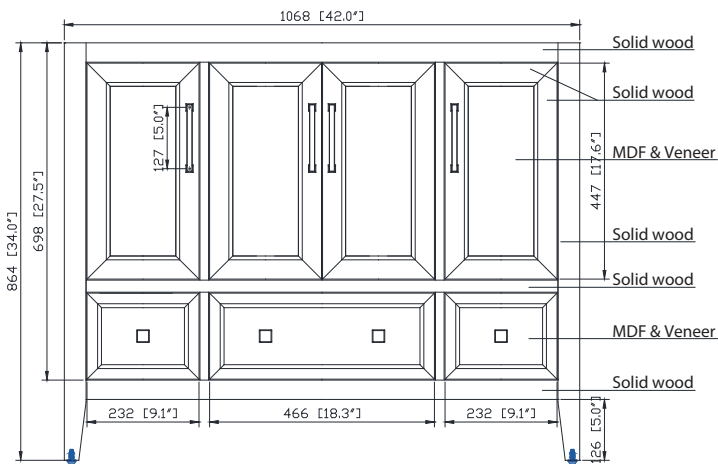

Avanity

EVERETTE-V42-WD

Features

- Solid oak wood frame
- MDF oak veneer
- 4 soft-close doors
- 3 soft-close drawers
- Brushed nickel finish hardware
- Adjustable height levelers

Caractéristiques

- Cadre en bois de chêne massif
- placage de chêne MDF
- 4 portes à fermeture douce
- 3 tiroirs à fermeture douce
- Quincaillerie au fini nickel brossé
- Niveleurs de hauteur réglables

Colors / Couleurs

- Wood / Bois

Nominal Dimension / Dimension Nominale

- 42W x 21.5D x 34H inches | 1068 x 546 x 864 mm

Product Diagrams / Diagrammes Produit

Front / Devant

Back / Derrière

Side / Côté

Nominal Dimension

- 43W x 22D x 1H inches
- 1092 x 560 x 25 mm

Components

Sink	CUM20WT-R		
Vanity	ALLIE-V42	BROOKS-V42	DEXTER-V43
	EMMA-V42	HAMILTON-V42	

Product Diagrams

Top

Side

Avanity

- 20W x 15D x 7.7H inches
- 510 x 381 x 196mm

Product Diagrams

Top

Front

Side