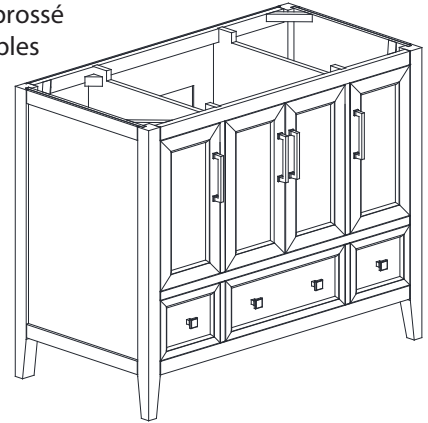

Avanity

EVERETTE-V42-WD

Features

- Solid oak wood frame
- MDF oak veneer
- 4 soft-close doors
- 3 soft-close drawers
- Brushed nickel finish hardware
- Adjustable height levelers

Caractéristiques

- Cadre en bois de chêne massif
- placage de chêne MDF
- 4 portes à fermeture douce
- 3 tiroirs à fermeture douce
- Quincaillerie au fini nickel brossé
- Niveleurs de hauteur réglables

Colors / Couleurs

- Wood / Bois

Nominal Dimension / Dimension Nominale

- 42W x 21.5D x 34H inches | 1068 x 546 x 864 mm

Product Diagrams / Diagrammes Produit

Front / Devant

Back / Derrière

Side / Côté

Nominal Dimension

- 43W x 22D x 1H inches
- 1092 x 560 x 25 mm

Components

Sink	CUM20WT-R		
Vanity	ALLIE-V42	BROOKS-V42	DEXTER-V43
	EMMA-V42	HAMILTON-V42	

Product Diagrams

Top

Side

Avanity

- 20W x 15D x 7.7H inches
- 510 x 381 x 196mm

Product Diagrams

Top

Front

Side