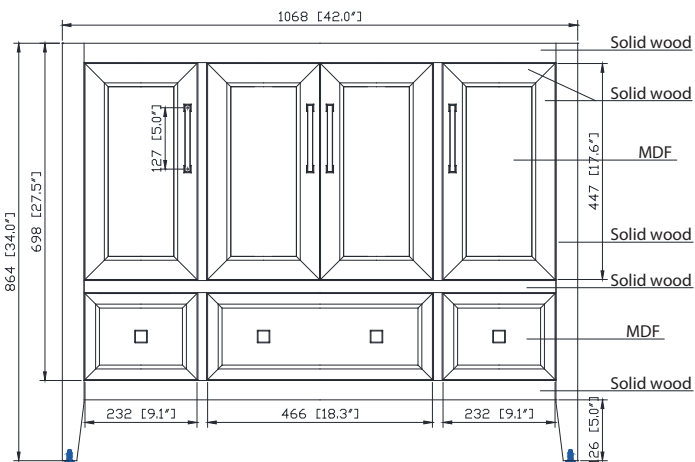

Avanity

EVERETTE-V42-WT

Features

- Solid poplar frame and MDF
- 4 soft-close doors
- 3 soft-close drawers
- Brushed nickel finish hardware
- Adjustable height levelers

Caractéristiques

- Cadre en peuplier massif et MDF
- 4 portes à fermeture douce
- 3 tiroirs à fermeture douce
- Quincaillerie au fini nickel brossé
- Niveleurs de hauteur réglables

Colors / Couleurs

- White / Blanc

Nominal Dimension / Dimension Nominale

- 42W x 21.5D x 34H inches | 1068 x 546 x 864 mm

Product Diagrams / Diagrammes Produit

Front / Devant