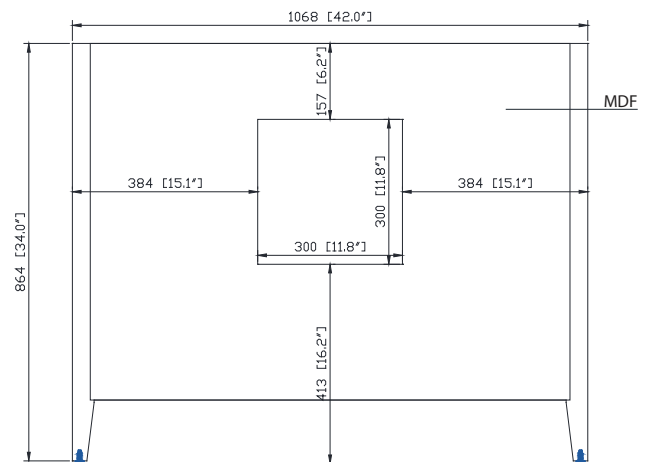

## Nominal Dimension / Dimension Nominale

- 42W x 21.5D x 34H inches | 1068 x 546 x 864 mm

## Product Diagrams / Diagrammes Produit

Front / Devant

Back / Derrière

Side / Côté

Top / Haut