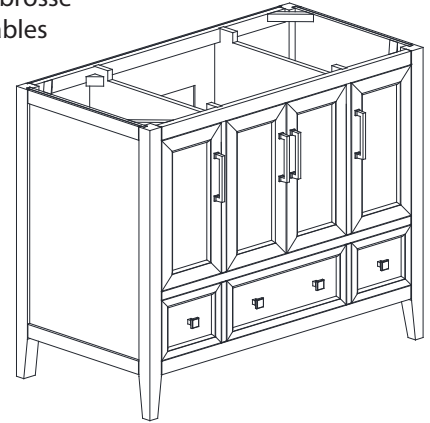

Avanity

EVERETTE-V42-WT

Features

- Solid poplar frame and MDF
- 4 soft-close doors
- 3 soft-close drawers
- Brushed nickel finish hardware
- Adjustable height levelers

Caractéristiques

- Cadre en peuplier massif et MDF
- 4 portes à fermeture douce
- 3 tiroirs à fermeture douce
- Quincaillerie au fini nickel brossé
- Niveleurs de hauteur réglables

Colors / Couleurs

- White / Blanc

Nominal Dimension / Dimension Nominale

- 42W x 21.5D x 34H inches | 1068 x 546 x 864 mm

Product Diagrams / Diagrammes Produit

Front / Devant