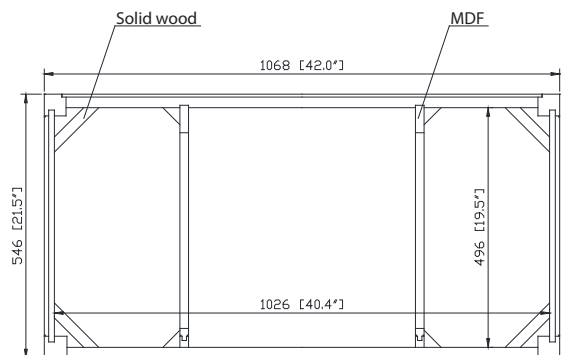

## Caractéristiques

- Cadre en peuplier massif et MDF
- 4 portes à fermeture douce
- 3 tiroirs à fermeture douce
- Quincaillerie au fini nickel brossé
- Niveleurs de hauteur réglables

## Nominal Dimension / Dimension Nominale

- 42W x 21.5D x 34H inches | 1068 x 546 x 864 mm

## Product Diagrams / Diagrammes Produit

Front / Devant

Back / Derrière

Side / Côté

Top / Haut