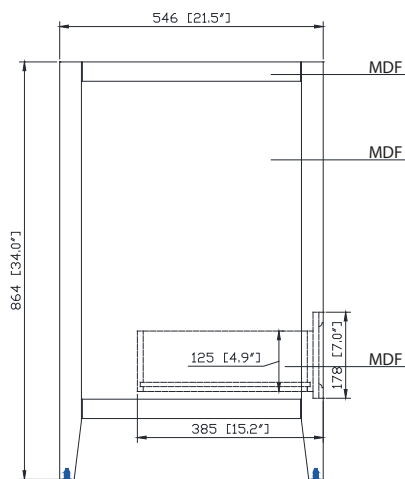

## Caractéristiques

- Cadre en peuplier massif et MDF
- 4 portes à fermeture douce
- 3 tiroirs à fermeture douce
- Quincaillerie au fini nickel brossé
- Niveleurs de hauteur réglables

## Nominal Dimension / Dimension Nominale

- 42W x 21.5D x 34H inches | 1068 x 546 x 864 mm

## Product Diagrams / Diagrammes Produit

Front / Devant

Back / Derrière

Side / Côté

Top / Haut