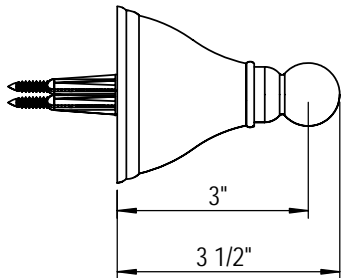

18" Towel Bar 7ARBFM0

TEL: 905-851-6781
FAX: 905-851-8031
TOLL FREE: 800-461-5901

the RUBINET FAUCET COMPANY

www.rubinet.com

24" Towel Bar 7BRBFM0

TEL: 905-851-6781
FAX: 905-851-8031
TOLL FREE: 800-461-5901