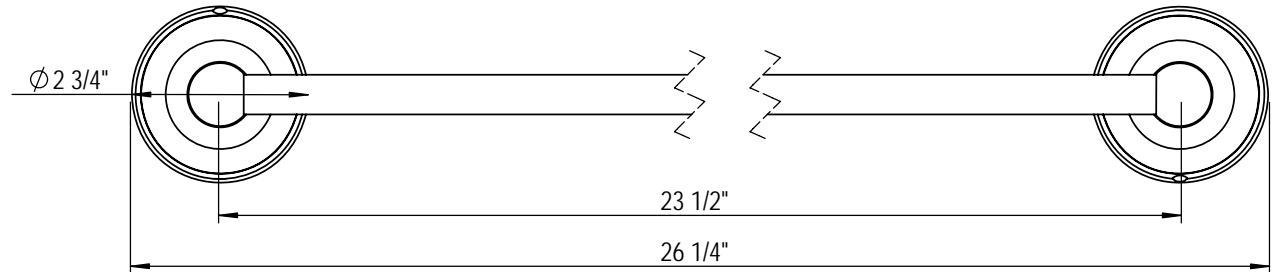

18" Towel Bar 7ARBFM0

TEL: 905-851-6781
FAX: 905-851-8031
TOLL FREE: 800-461-5901

the RUBINET FAUCET COMPANY

www.rubinet.com

24" Towel Bar 7BRBFM0

TEL: 905-851-6781
FAX: 905-851-8031
TOLL FREE: 800-461-5901