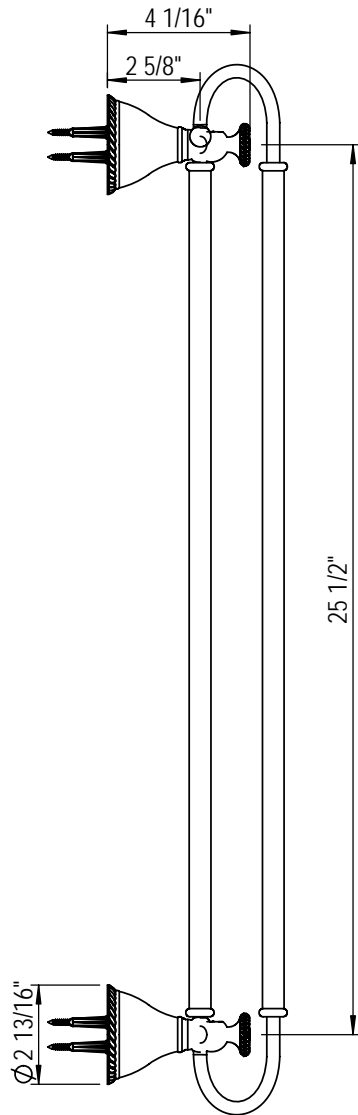

18" Dual Towel Bar 7QRBET0

TEL: 905-851-6781
FAX: 905-851-8031
TOLL FREE: 800-461-5901

the RUBINET FAUCET COMPANY

www.rubinet.com

24" Dual Towel Bar 7RRBET0

TEL: 905-851-6781
FAX: 905-851-8031
TOLL FREE: 800-461-5901