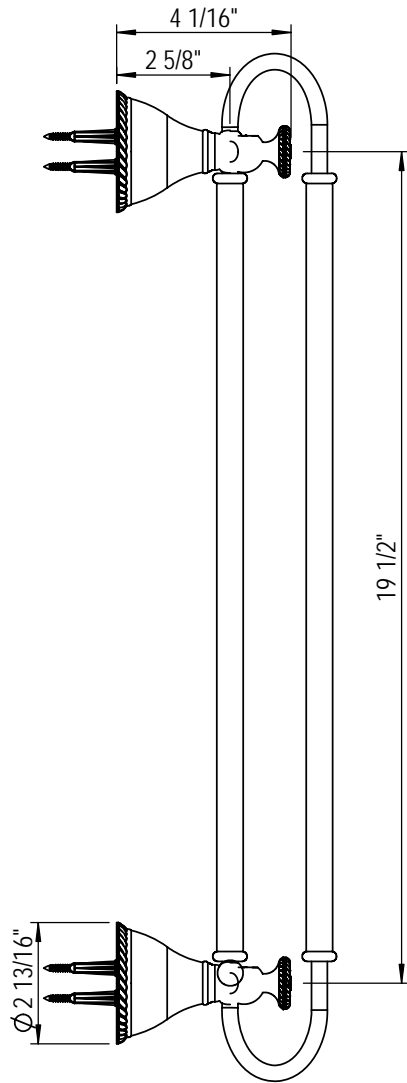

18" Dual Towel Bar 7QRBET0

TEL: 905-851-6781
FAX: 905-851-8031
TOLL FREE: 800-461-5901

the RUBINET FAUCET COMPANY

www.rubinet.com

24" Dual Towel Bar 7RRBET0

TEL: 905-851-6781
FAX: 905-851-8031
TOLL FREE: 800-461-5901