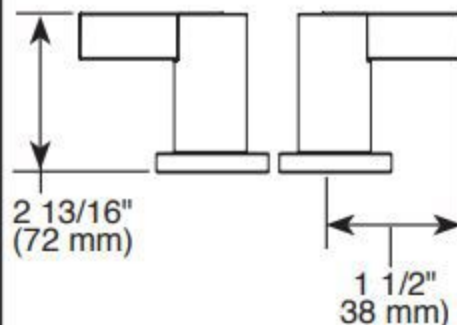

HL5332-▲-NM
Lever Handle

HL5333-▲-NM
T-Lever Handle

HL5334-▲-NM
Industrial Lever Handle

HL5335-▲-NM
Extended Lever Handle

HL5339-▲
Wire Handle

HW5332-▲
Wheel Handle

▲ Designate Proper Finish Suffix