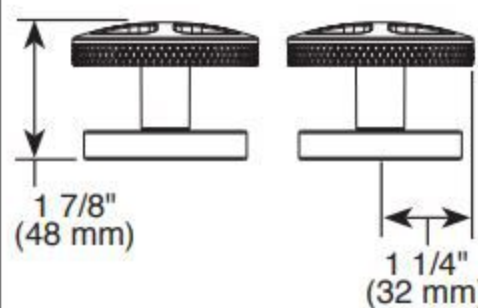

HL5332-▲-NM
Lever Handle

HL5333-▲-NM
T-Lever Handle

HL5334-▲-NM
Industrial Lever Handle

HL5335-▲-NM
Extended Lever Handle

HL5339-▲
Wire Handle

HW5332-▲
Wheel Handle

▲ Designate Proper Finish Suffix