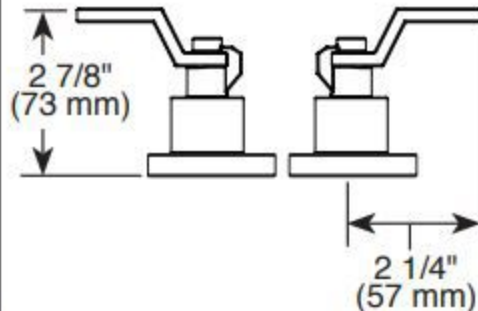

HL5332-▲-NM
Lever Handle

HL5333-▲-NM
T-Lever Handle

HL5334-▲-NM
Industrial Lever Handle

HL5335-▲-NM
Extended Lever Handle

HL5339-▲
Wire Handle

HW5332-▲
Wheel Handle

▲ Designate Proper Finish Suffix