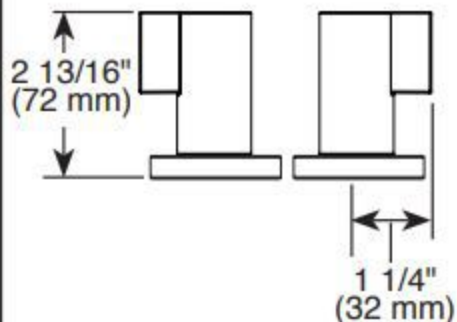

HL5332-▲-NM
Lever Handle

HL5333-▲-NM
T-Lever Handle

HL5334-▲-NM
Industrial Lever Handle

HL5335-▲-NM
Extended Lever Handle

HL5339-▲
Wire Handle

HW5332-▲
Wheel Handle

▲ Designate Proper Finish Suffix