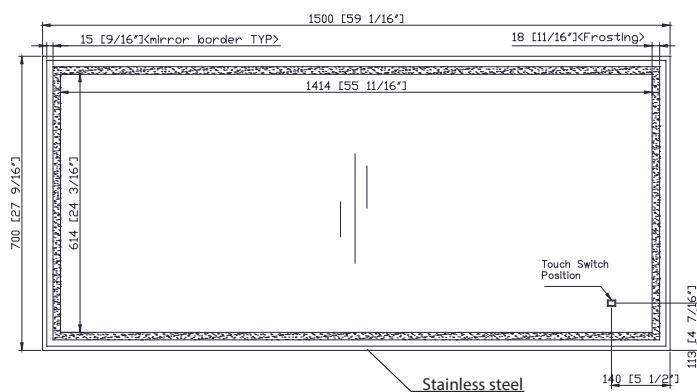

**Nominal Dimension / Dimension Nominale**

- 59 1/16W x 1 7/8D x 27 9/16H (inches) | 1500 x 48 x 700 mm

**Caractéristiques**

- Miroir non biseauté
- Cadre en acier inoxydable
- Le miroir se bloque verticalement ou horizontalement

**Product Diagrams / Diagrammes Produit**

Front / Devant

Back / Derrière

Side / Côté

Top / Haut