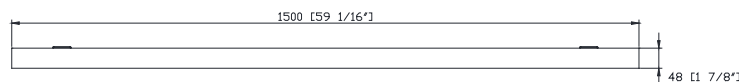

**Nominal Dimension / Dimension Nominale**

- 59 1/16W x 1 7/8D x 27 9/16H (inches) | 1500 x 48 x 700 mm

**Caractéristiques**

- Miroir non biseauté
- Cadre en acier inoxydable
- Le miroir se bloque verticalement ou horizontalement

**Product Diagrams / Diagrammes Produit**

Front / Devant

Back / Derrière

Side / Côté

Top / Haut