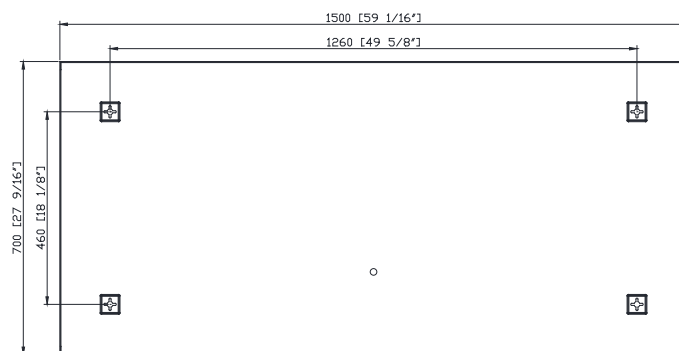

**Nominal Dimension / Dimension Nominale**

- 59 1/16W x 1 7/8D x 27 9/16H (inches) | 1500 x 48 x 700 mm

**Caractéristiques**

- Miroir non biseauté
- Cadre en acier inoxydable
- Le miroir se bloque verticalement ou horizontalement

**Product Diagrams / Diagrammes Produit**

Front / Devant

Back / Derrière

Side / Côté

Top / Haut