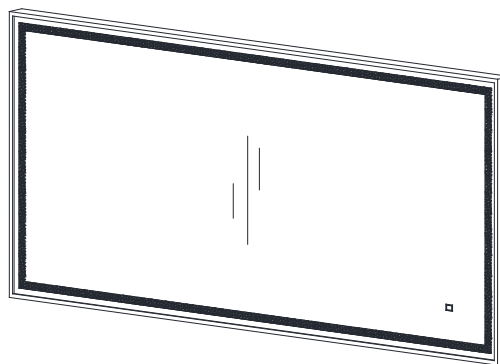

**Features**

- Non-beveled mirror
- Stainless steel frame
- Mirror hangs vertically or horizontally

**Colors / Couleurs**

- Brushed Stainless / Inox brossé
- Brushed Gold / Or brossé
- Matte Black / Noir mat

**Nominal Dimension / Dimension Nominale**

- 59 1/16W x 1 7/8D x 27 9/16H (inches) | 1500 x 48 x 700 mm

**Caractéristiques**

- Miroir non biseauté
- Cadre en acier inoxydable
- Le miroir se bloque verticalement ou horizontalement