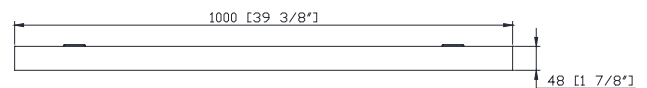

Features

- Non-beveled mirror
- Stainless steel frame
- Mirror hangs vertically or Horizontally

Colors / Couleurs

- Brushed Stainless / Inox brossé
- Brushed Gold / Or brossé
- Matte Black / Noir mat

Nominal Dimension / Dimension Nominale

- 39 3/8W x 1 7/8D x 27 9/16H (inches) | 1000 x 48 x 700 mm

Caractéristiques

- Miroir non biseauté
- Cadre en acier inoxydable
- Le miroir se bloque verticalement ou horizontalement

Product Diagrams / Diagrammes Produit

Front / Devant

Back / Derrière

Side / Côté

Top / Haut