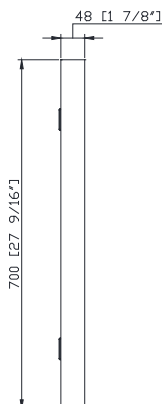

Features

- Non-beveled mirror
- Stainless steel frame
- Mirror hangs vertically or Horizontally

Colors / Couleurs

- Brushed Stainless / Inox brossé
- Brushed Gold / Or brossé
- Matte Black / Noir mat

Nominal Dimension / Dimension Nominale

- 39 3/8W x 1 7/8D x 27 9/16H (inches) | 1000 x 48 x 700 mm

Caractéristiques

- Miroir non biseauté
- Cadre en acier inoxydable
- Le miroir se bloque verticalement ou horizontalement

Product Diagrams / Diagrammes Produit

Front / Devant

Back / Derrière

Side / Côté

Top / Haut