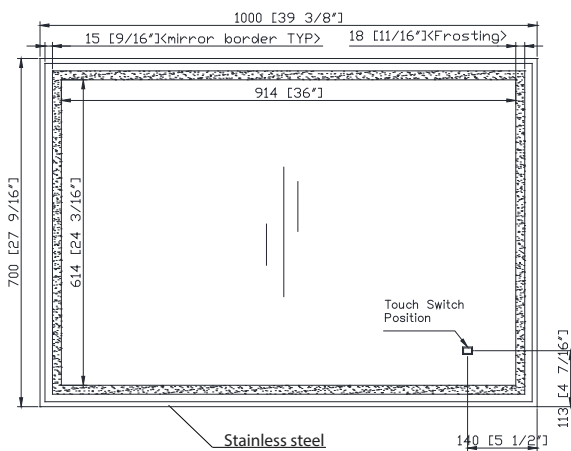

Features

- Non-beveled mirror
- Stainless steel frame
- Mirror hangs vertically or Horizontally

Colors / Couleurs

- Brushed Stainless / Inox brossé
- Brushed Gold / Or brossé
- Matte Black / Noir mat

Nominal Dimension / Dimension Nominale

- 39 3/8W x 1 7/8D x 27 9/16H (inches) | 1000 x 48 x 700 mm

Caractéristiques

- Miroir non biseauté
- Cadre en acier inoxydable
- Le miroir se bloque verticalement ou horizontalement

Product Diagrams / Diagrammes Produit