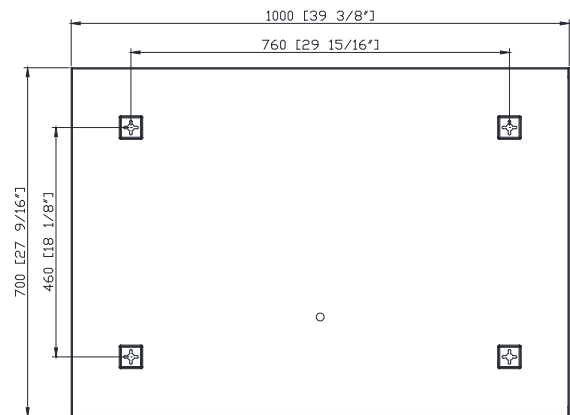

Back / Derrière