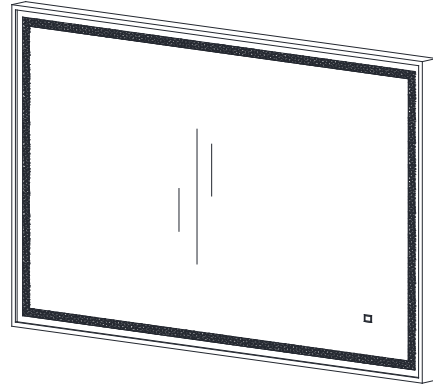

Features

- Non-beveled mirror
- Stainless steel frame
- Mirror hangs vertically or Horizontally

Colors / Couleurs

- Brushed Stainless / Inox brossé
- Brushed Gold / Or brossé
- Matte Black / Noir mat

Nominal Dimension / Dimension Nominale

- 39 3/8W x 1 7/8D x 27 9/16H (inches) | 1000 x 48 x 700 mm

Caractéristiques

- Miroir non biseauté
- Cadre en acier inoxydable
- Le miroir se bloque verticalement ou horizontalement

Product Diagrams / Diagrammes Produit

Front / Devant

Back / Derrière

Side / Côté

Top / Haut