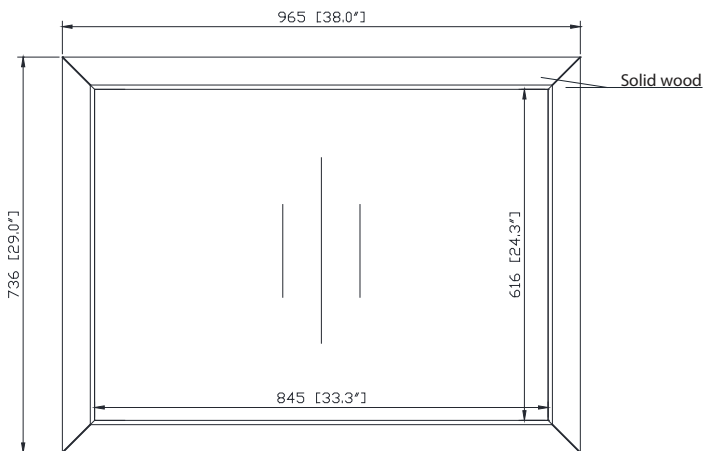

Product Diagrams / Diagrammes Produit

Front / De devant