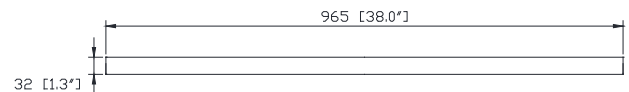

Nominal Dimension / Dimension Nominale

- 38W x 1.3D x 29H (inches) | 965 x 32 x 736mm

Caractéristiques

- Cadre en bois de peuplier massif
- Miroir aux bordures biseautées
- Peut être suspendu à l'horizontale et à la vertical
- Attache en mur comprise pour faciliter la suspension

Product Diagrams / Diagrammes Produit

Front / De devant

Back / Arrière

Side / Côté

Top / Haut