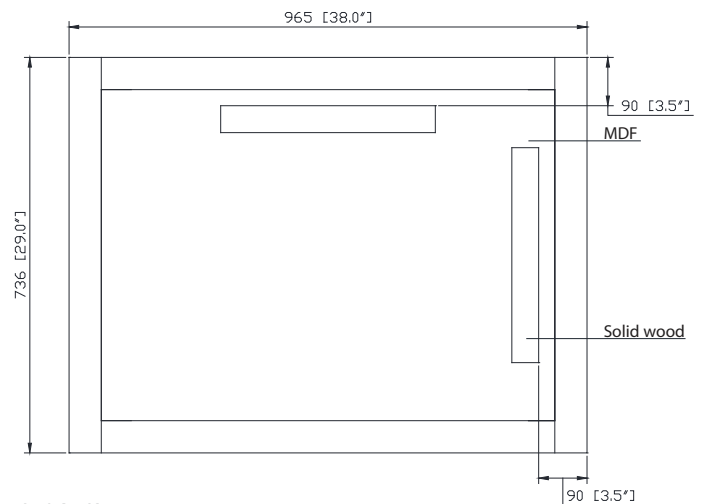

Avanity

EVERETTE-M38-WD
EVERETTE-M38-WT

Features

- Solid poplar wood frame
- Beveled edge mirror
- Mirror hangs vertically or horizontally
- Wall cleat for easy hanging and leveling

Colors / Couleurs

- Wood / Bois
- White / Blanc

Nominal Dimension / Dimension Nominale

- 38W x 1.3D x 29H (inches) | 965 x 32 x 736mm

Caractéristiques

- Cadre en bois de peuplier massif
- Miroir aux bordures biseautées
- Peut être suspendu à l'horizontale et à la vertical
- Attache en mur comprise pour faciliter la suspension

Product Diagrams / Diagrammes Produit

Front / De devant

Back / Arrière

Side / Côté

Top / Haut