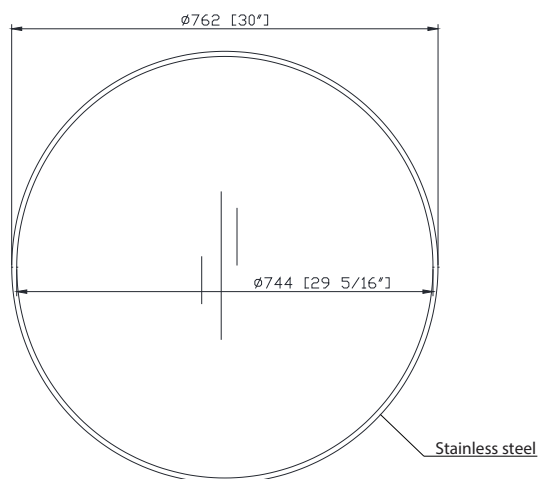

Features

- Non-beveled mirror
- Stainless steel frame
- Mirror hangs vertically or horizontally

Colors / Couleurs

- Brushed Stainless / Inox brossé
- Brushed Gold / Or brossé
- Matte Black / Noir mat

Nominal Dimension / Dimension Nominale

- 30W x 1 1/2D x 30H (inches) | 762 x 38 x 762 mm

Caractéristiques

- Miroir non biseauté
- Cadre en acier inoxydable
- Le miroir se bloque verticalement ou horizontalement

Product Diagrams / Diagrammes Produit