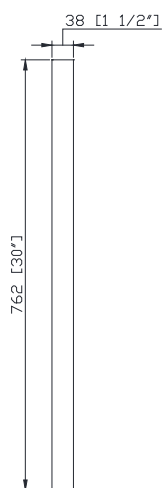

Features

- Non-beveled mirror
- Stainless steel frame
- Mirror hangs vertically or horizontally

Colors / Couleurs

- Brushed Stainless / Inox brossé
- Brushed Gold / Or brossé
- Matte Black / Noir mat

Nominal Dimension / Dimension Nominale

- 30W x 1 1/2D x 30H (inches) | 762 x 38 x 762 mm

Caractéristiques

- Miroir non biseauté
- Cadre en acier inoxydable
- Le miroir se bloque verticalement ou horizontalement

Product Diagrams / Diagrammes Produit

Front / Devant

Back / Derrière

Side / Côté

Top / Haut