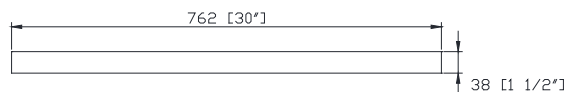

Features

- Non-beveled mirror
- Stainless steel frame
- Mirror hangs vertically or horizontally

Colors / Couleurs

- Brushed Stainless / Inox brossé
- Brushed Gold / Or brossé
- Matte Black / Noir mat

Nominal Dimension / Dimension Nominale

- 30W x 1 1/2D x 30H (inches) | 762 x 38 x 762 mm

Caractéristiques

- Miroir non biseauté
- Cadre en acier inoxydable
- Le miroir se bloque verticalement ou horizontalement

Product Diagrams / Diagrammes Produit

Front / Devant

Back / Derrière

Side / Côté

Top / Haut