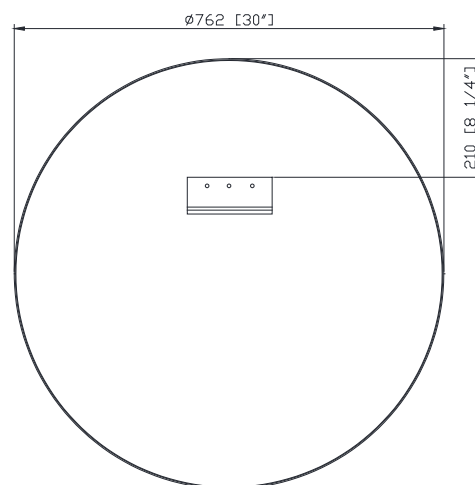

Features

- Non-beveled mirror
- Stainless steel frame
- Mirror hangs vertically or horizontally

Colors / Couleurs

- Brushed Stainless / Inox brossé
- Brushed Gold / Or brossé
- Matte Black / Noir mat

Nominal Dimension / Dimension Nominale

- 30W x 1 1/2D x 30H (inches) | 762 x 38 x 762 mm

Caractéristiques

- Miroir non biseauté
- Cadre en acier inoxydable
- Le miroir se bloque verticalement ou horizontalement

Product Diagrams / Diagrammes Produit

Front / Devant

Back / Derrière

Side / Côté

Top / Haut