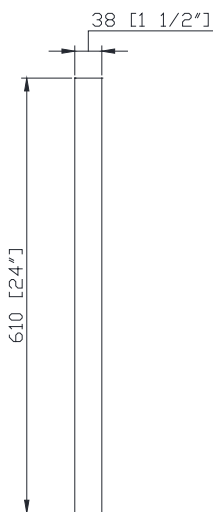

**Features**

- Non-beveled mirror
- Stainless steel frame
- Mirror hangs vertically or horizontally

**Colors / Couleurs**

- Brushed Stainless / Inox brossé
- Brushed Gold / Or brossé
- Matte Black / Noir mat

**Nominal Dimension / Dimension Nominale**

- 24W x 1 1/2D x 24H (inches) | 610 x 38 x 610 mm

**Caractéristiques**

- Miroir non biseauté
- Cadre en acier inoxydable
- Le miroir se bloque verticalement ou horizontalement

**Product Diagrams / Diagrammes Produit**

Front / Devant

Back / Derrière

Side / Côté

Top / Haut