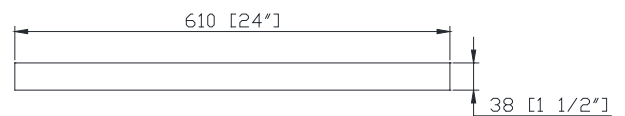

**Nominal Dimension / Dimension Nominale**

- 24W x 1 1/2D x 24H (inches) | 610 x 38 x 610 mm

**Caractéristiques**

- Miroir non biseauté
- Cadre en acier inoxydable
- Le miroir se bloque verticalement ou horizontalement

**Product Diagrams / Diagrammes Produit**

Front / Devant

Back / Derrière

Side / Côté

Top / Haut