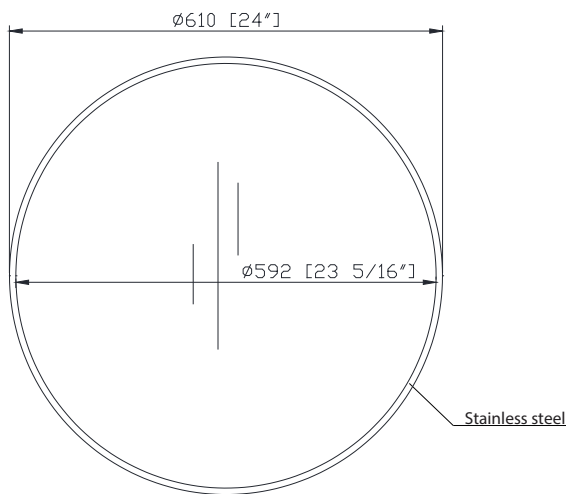

**Features**

- Non-beveled mirror
- Stainless steel frame
- Mirror hangs vertically or horizontally

**Colors / Couleurs**

- Brushed Stainless / Inox brossé
- Brushed Gold / Or brossé
- Matte Black / Noir mat

**Nominal Dimension / Dimension Nominale**

- 24W x 1 1/2D x 24H (inches) | 610 x 38 x 610 mm

**Caractéristiques**

- Miroir non biseauté
- Cadre en acier inoxydable
- Le miroir se bloque verticalement ou horizontalement

**Product Diagrams / Diagrammes Produit**

Front / Devant

Back / Derrière

Side / Côté

Top / Haut