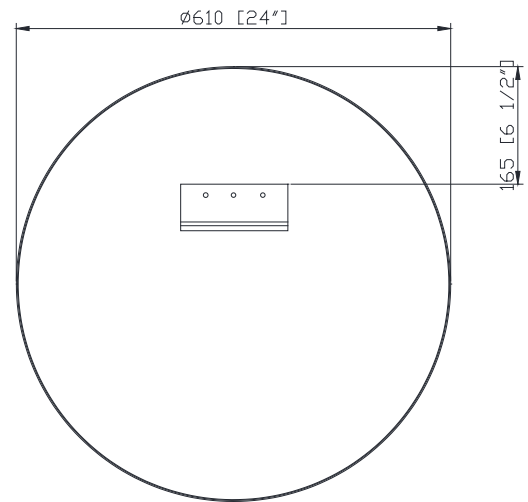

**Nominal Dimension / Dimension Nominale**

- 24W x 1 1/2D x 24H (inches) | 610 x 38 x 610 mm

**Caractéristiques**

- Miroir non biseauté
- Cadre en acier inoxydable
- Le miroir se bloque verticalement ou horizontalement

**Product Diagrams / Diagrammes Produit**

Front / Devant

Back / Derrière

Side / Côté

Top / Haut