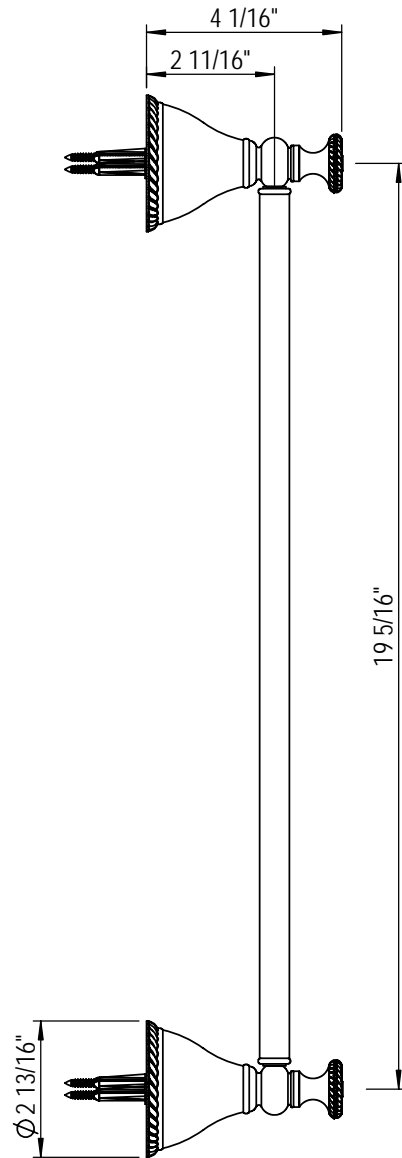

18" Towel Bar 7ARBET0

TEL: 905-851-6781
FAX: 905-851-8031
TOLL FREE: 800-461-5901

the RUBINET FAUCET COMPANY

www.rubinet.com

24" Towel Bar 7BRBET0

TEL: 905-851-6781
FAX: 905-851-8031
TOLL FREE: 800-461-5901