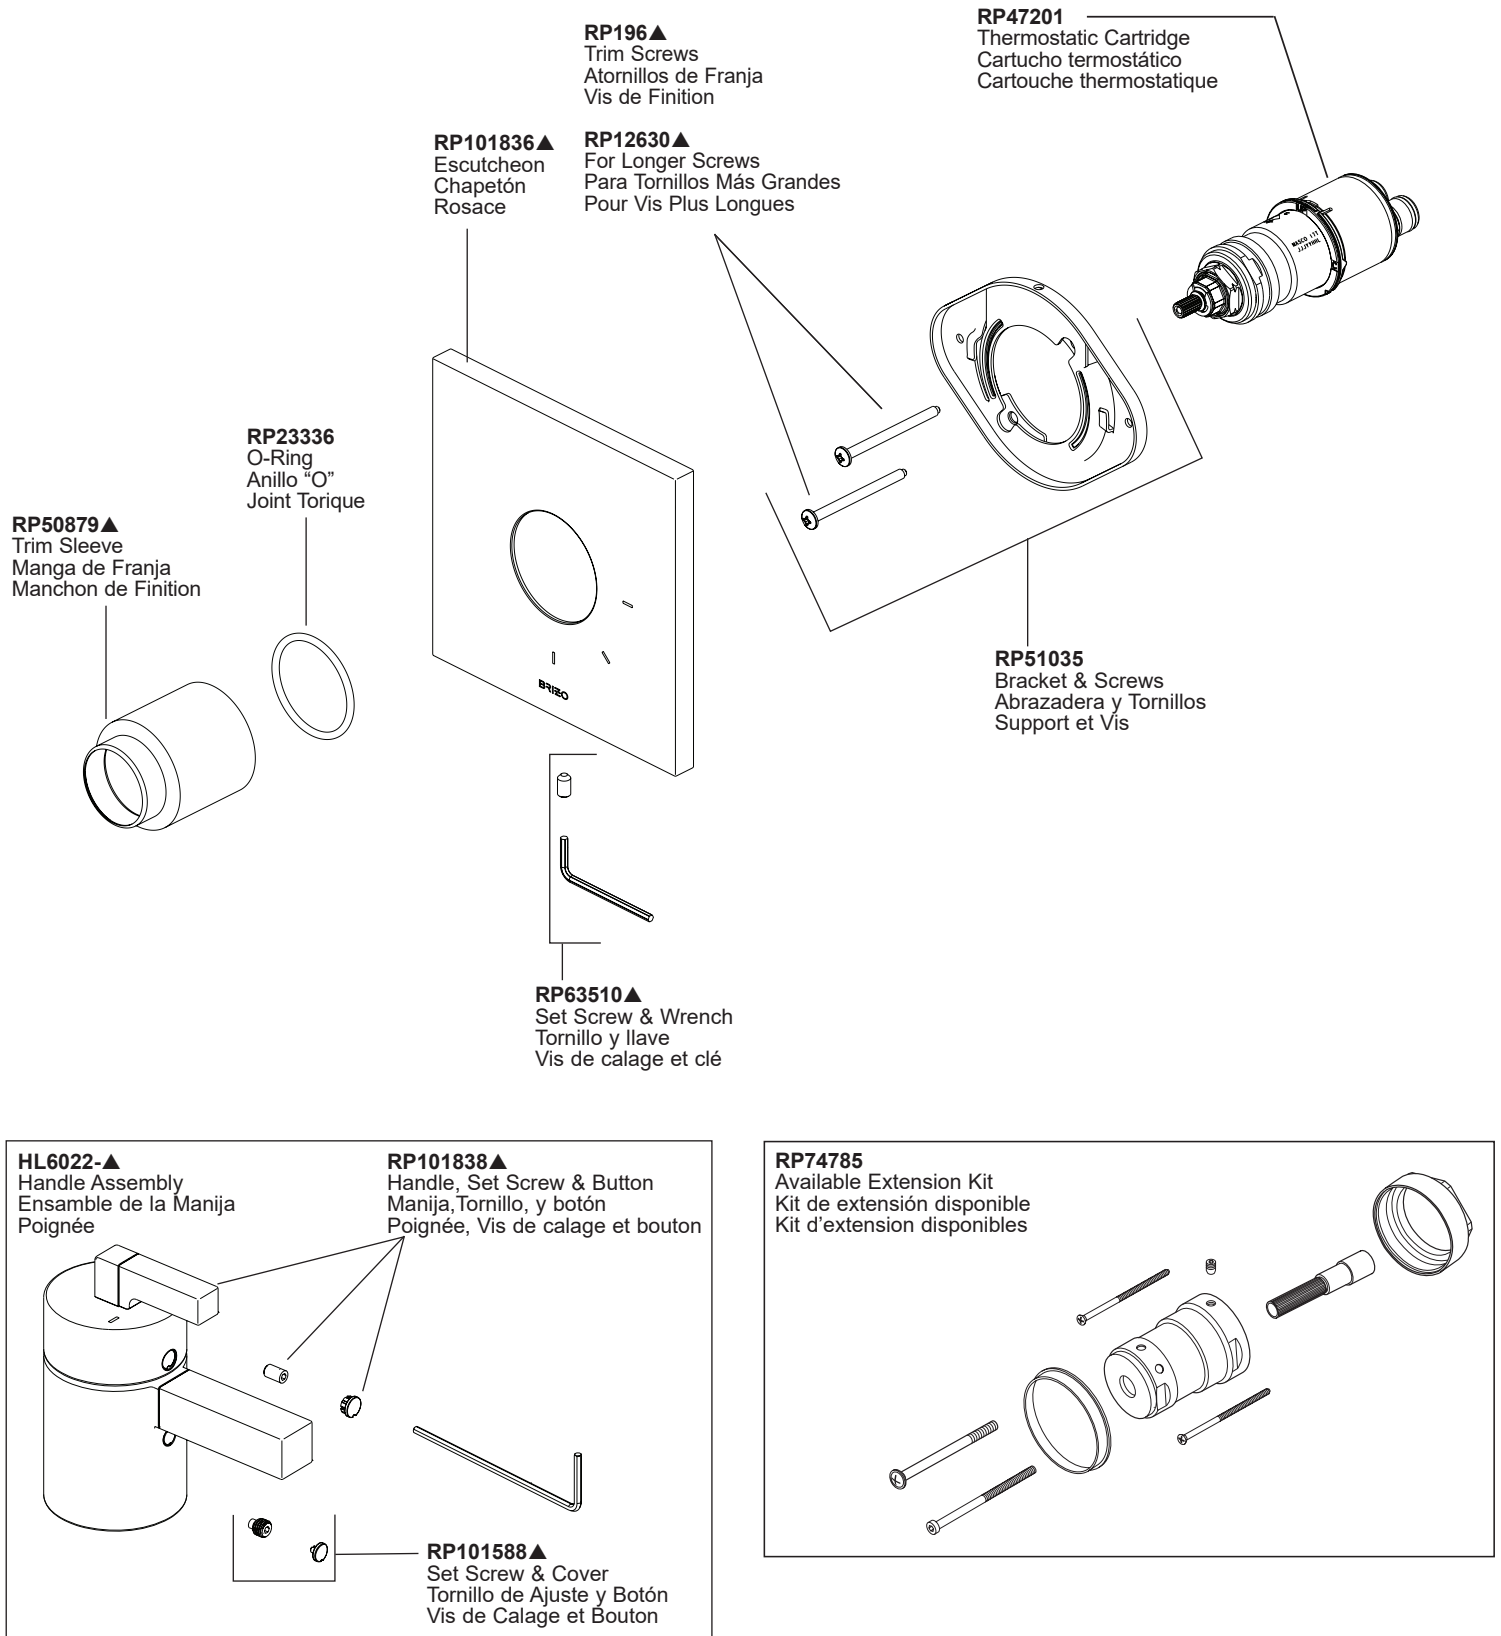

Model / Modelo / Modèle

T60022-▲LHP

Frank Lloyd Wright® Bath Collection by Brizo®

▲Specify Finish / Especifica el Acabado / Précisez le Fini