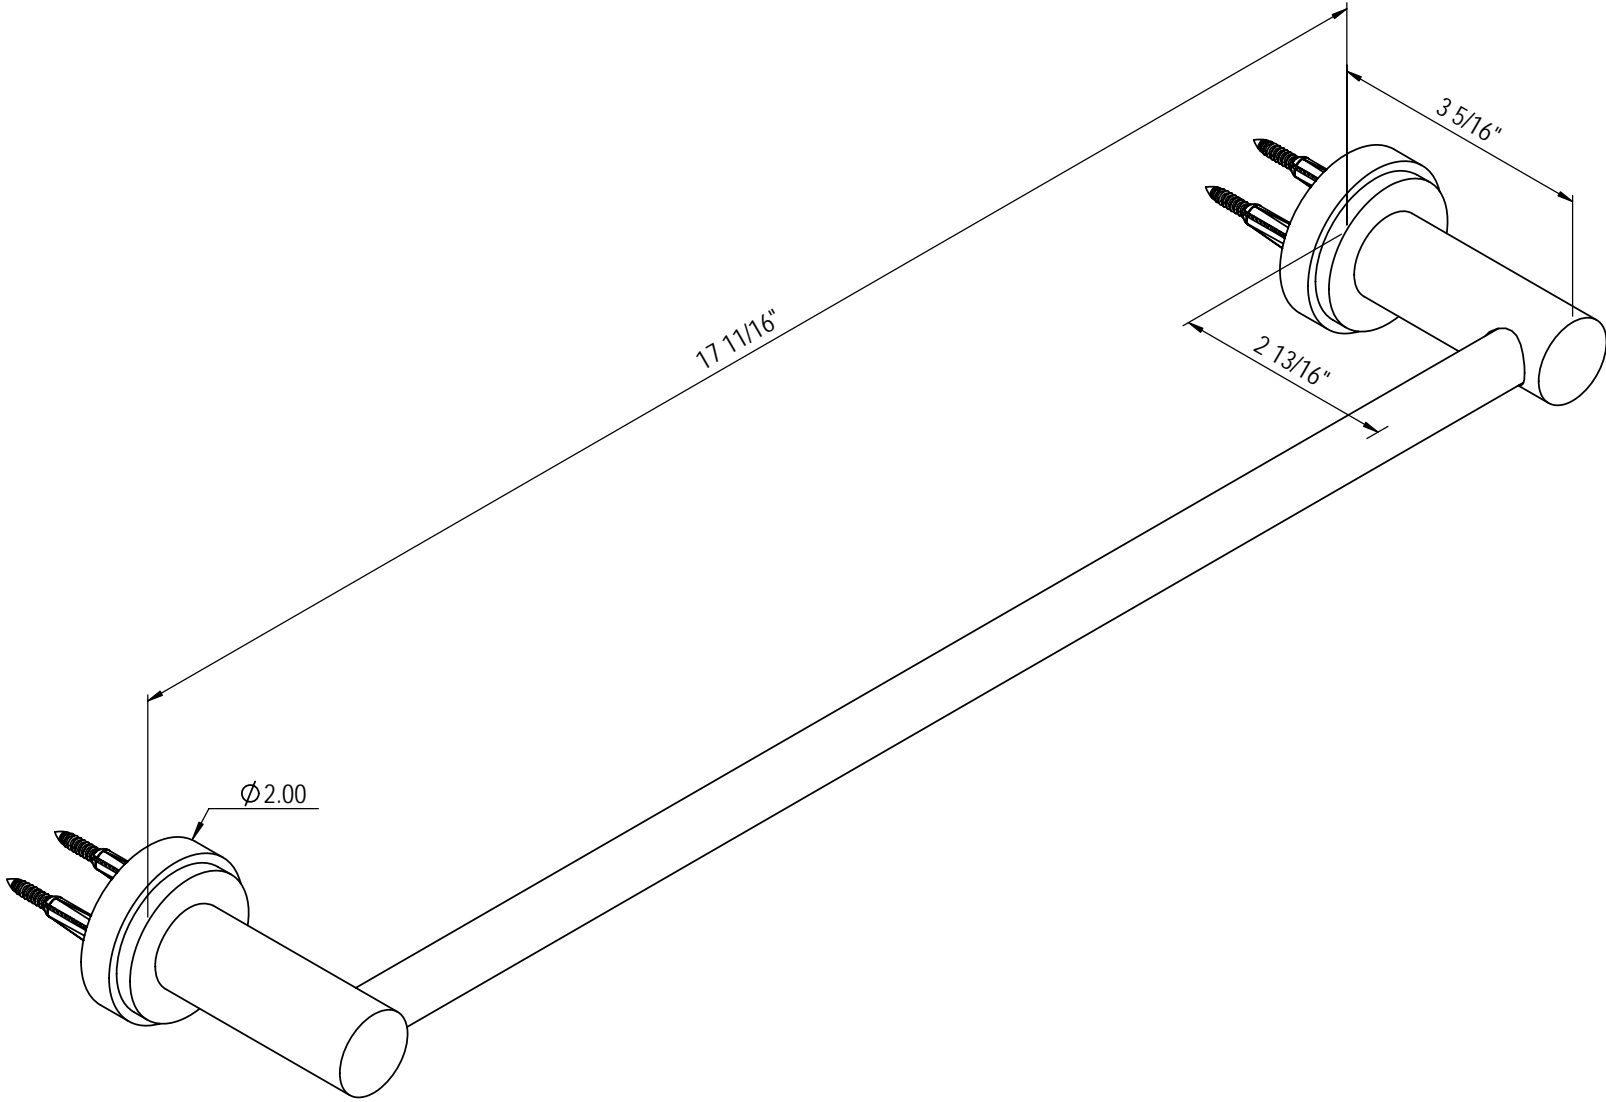

18" Towel Bar 7ARBHO0

TEL: 905-851-6781
FAX: 905-851-8031
TOLL FREE: 800-461-5901

the RUBINET FAUCET COMPANY

www.rubinet.com

24" Towel Bar 7BRBH00

TEL: 905-851-6781
FAX: 905-851-8031
TOLL FREE: 800-461-5901