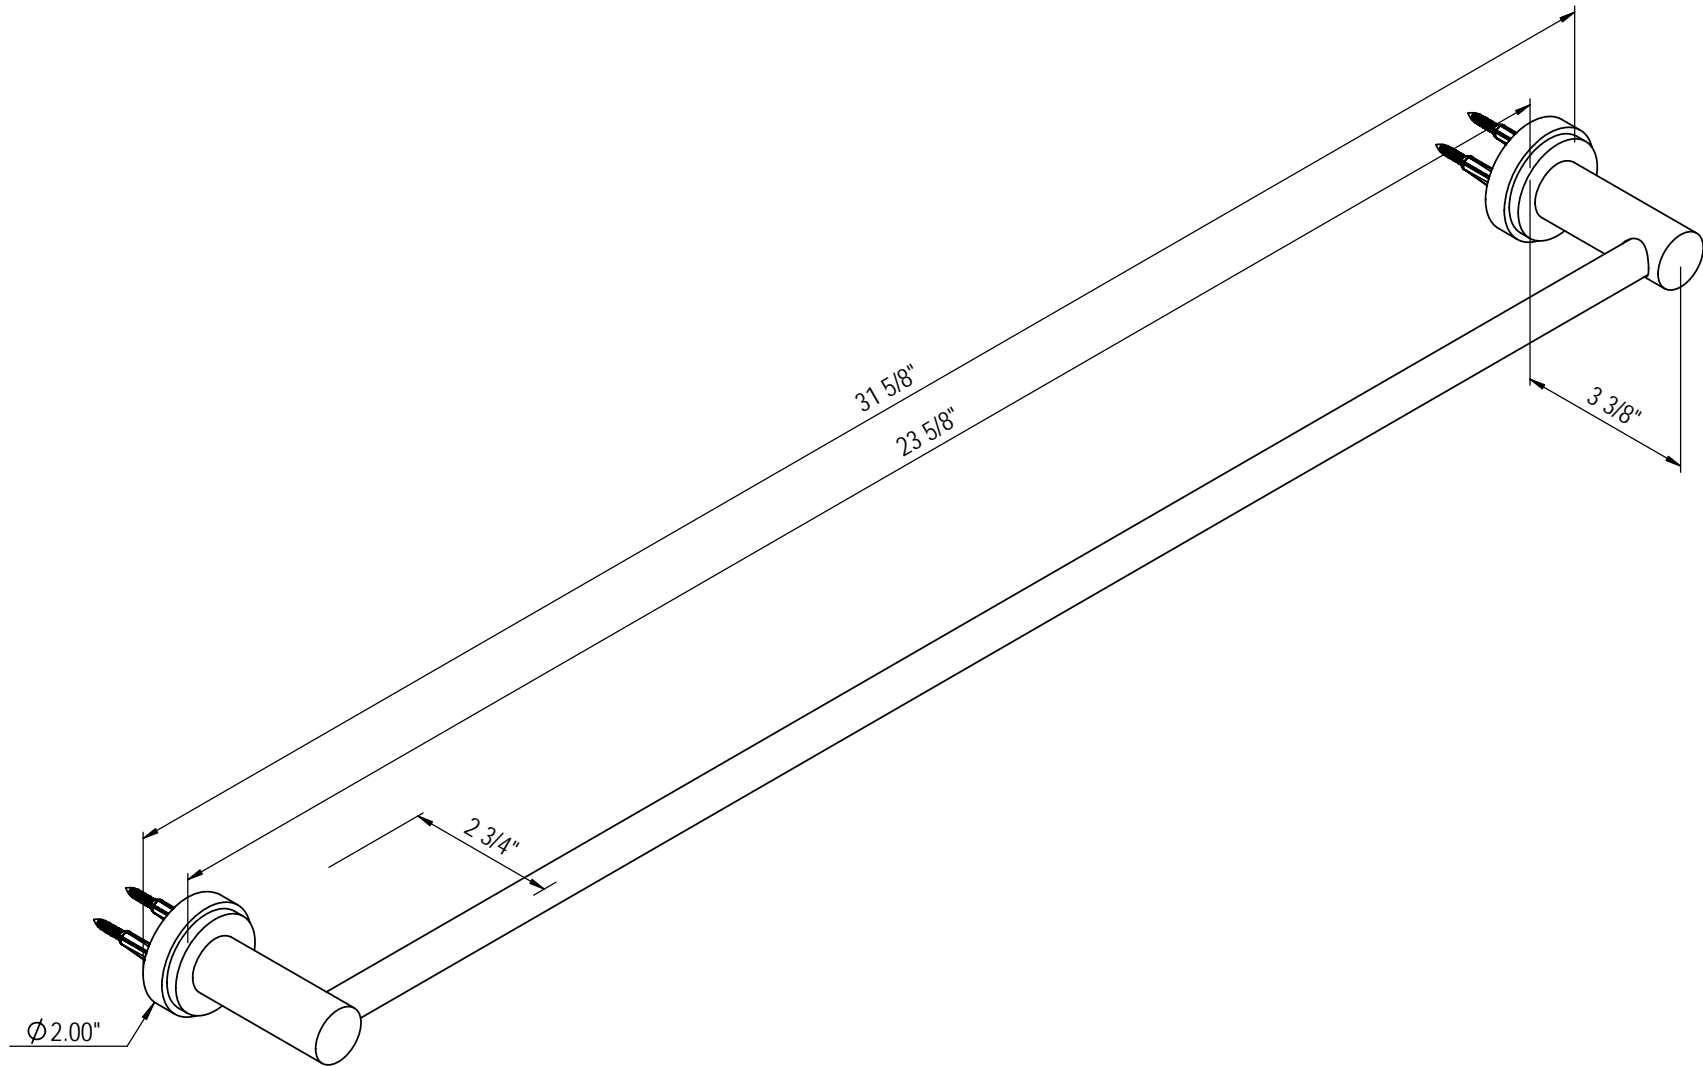

30" Towel Bar 7CRBH00

TEL: 905-851-6781
FAX: 905-851-8031
TOLL FREE: 800-461-5901

the RUBINET FAUCET COMPANY

www.rubinet.com