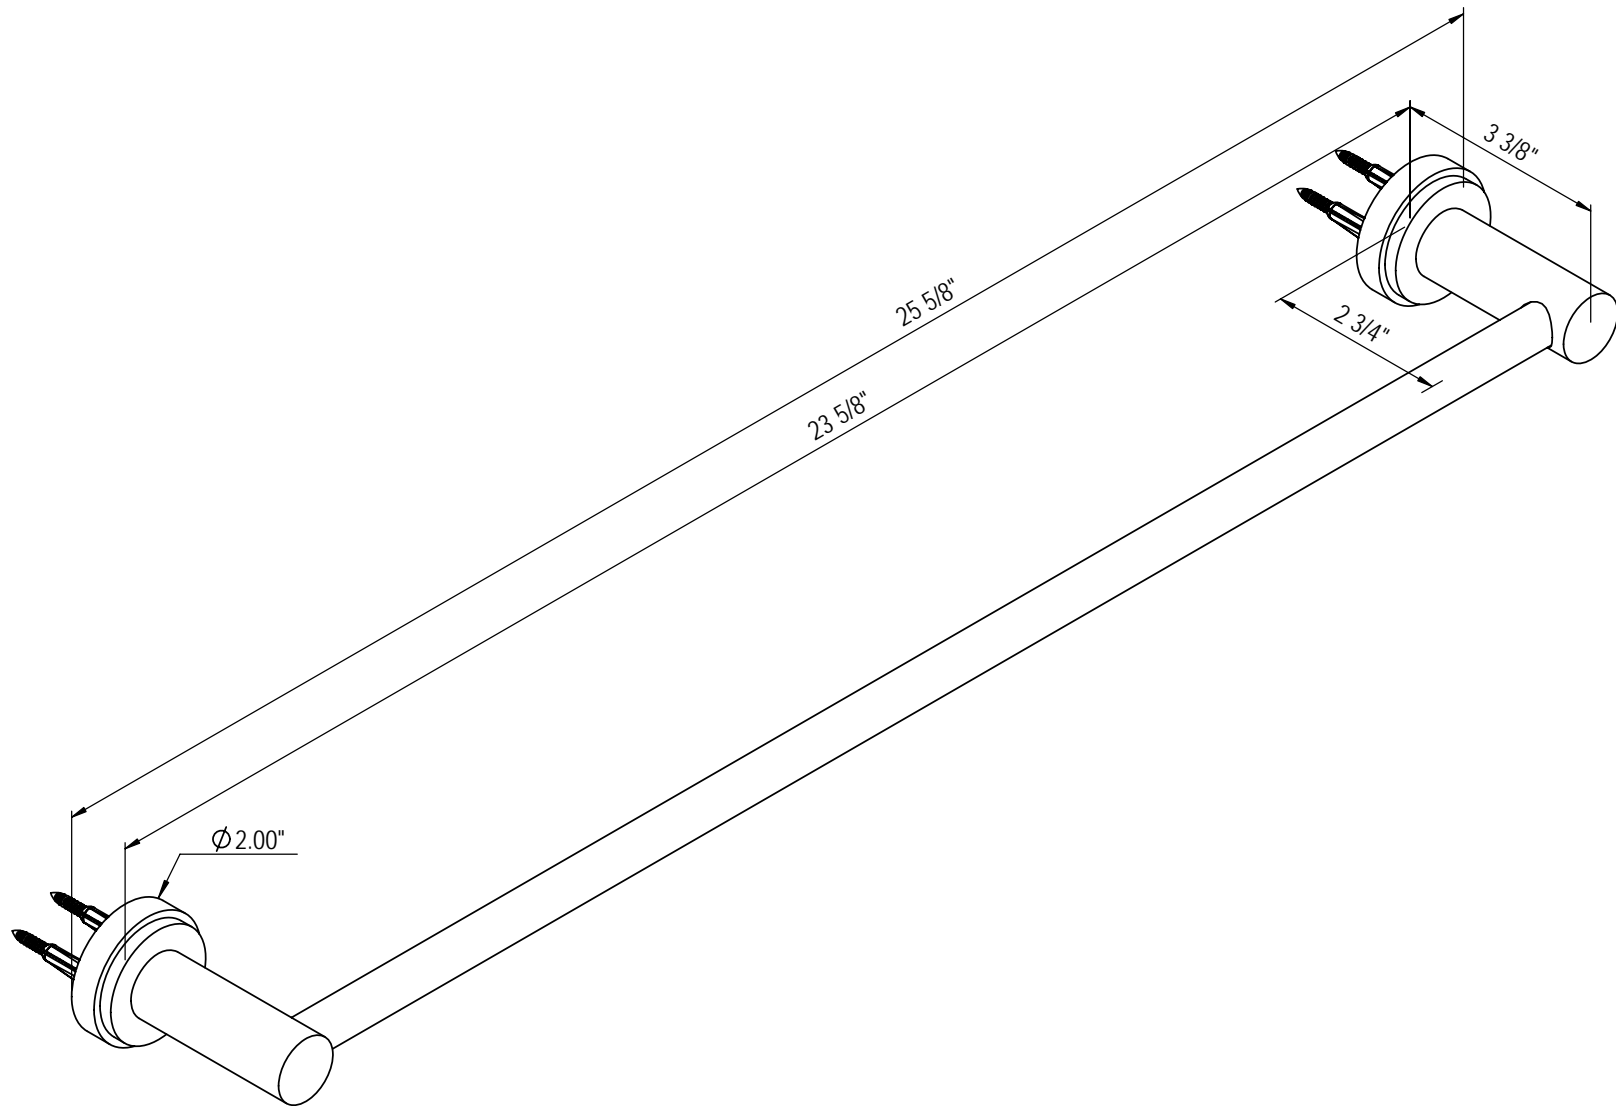

18" Towel Bar 7ARBHO0

TEL: 905-851-6781
FAX: 905-851-8031
TOLL FREE: 800-461-5901

the RUBINET FAUCET COMPANY

www.rubinet.com

24" Towel Bar 7BRBH00

TEL: 905-851-6781
FAX: 905-851-8031
TOLL FREE: 800-461-5901

the RUBINET FAUCET COMPANY

www.rubinet.com

30" Towel Bar 7CRBH00

TEL: 905-851-6781
FAX: 905-851-8031
TOLL FREE: 800-461-5901

the RUBINET FAUCET COMPANY

www.rubinet.com