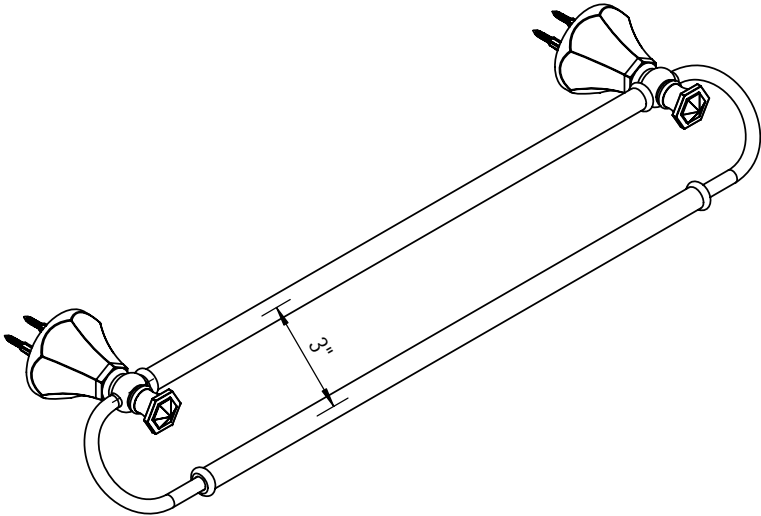

18" Dual Towel Bar 7QRBHX0

TEL: 905-851-6781
FAX: 905-851-8031
TOLL FREE: 800-461-5901

the RUBINET FAUCET COMPANY

www.rubinet.com

24" Dual Towel Bar 7RRBH0

TEL: 905-851-6781
FAX: 905-851-8031
TOLL FREE: 800-461-5901