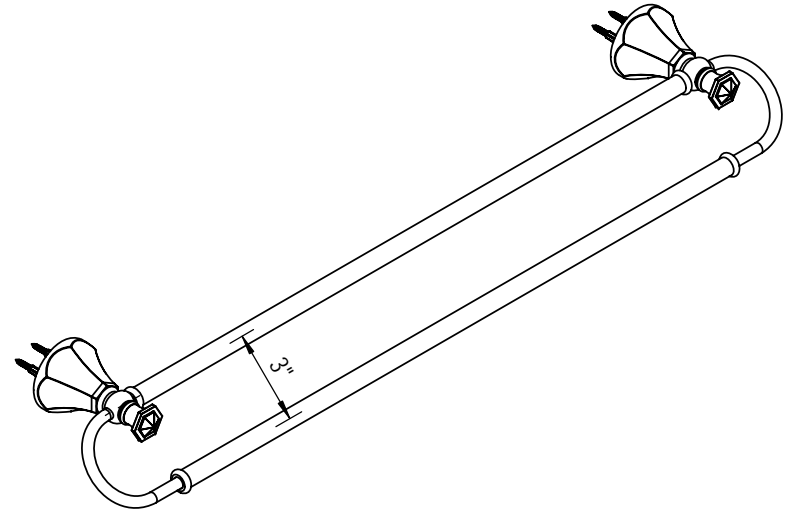

18" Dual Towel Bar 7QRBHX0

TEL: 905-851-6781
FAX: 905-851-8031
TOLL FREE: 800-461-5901

the RUBINET FAUCET COMPANY

www.rubinet.com

24" Dual Towel Bar 7RRBH0

TEL: 905-851-6781
FAX: 905-851-8031
TOLL FREE: 800-461-5901