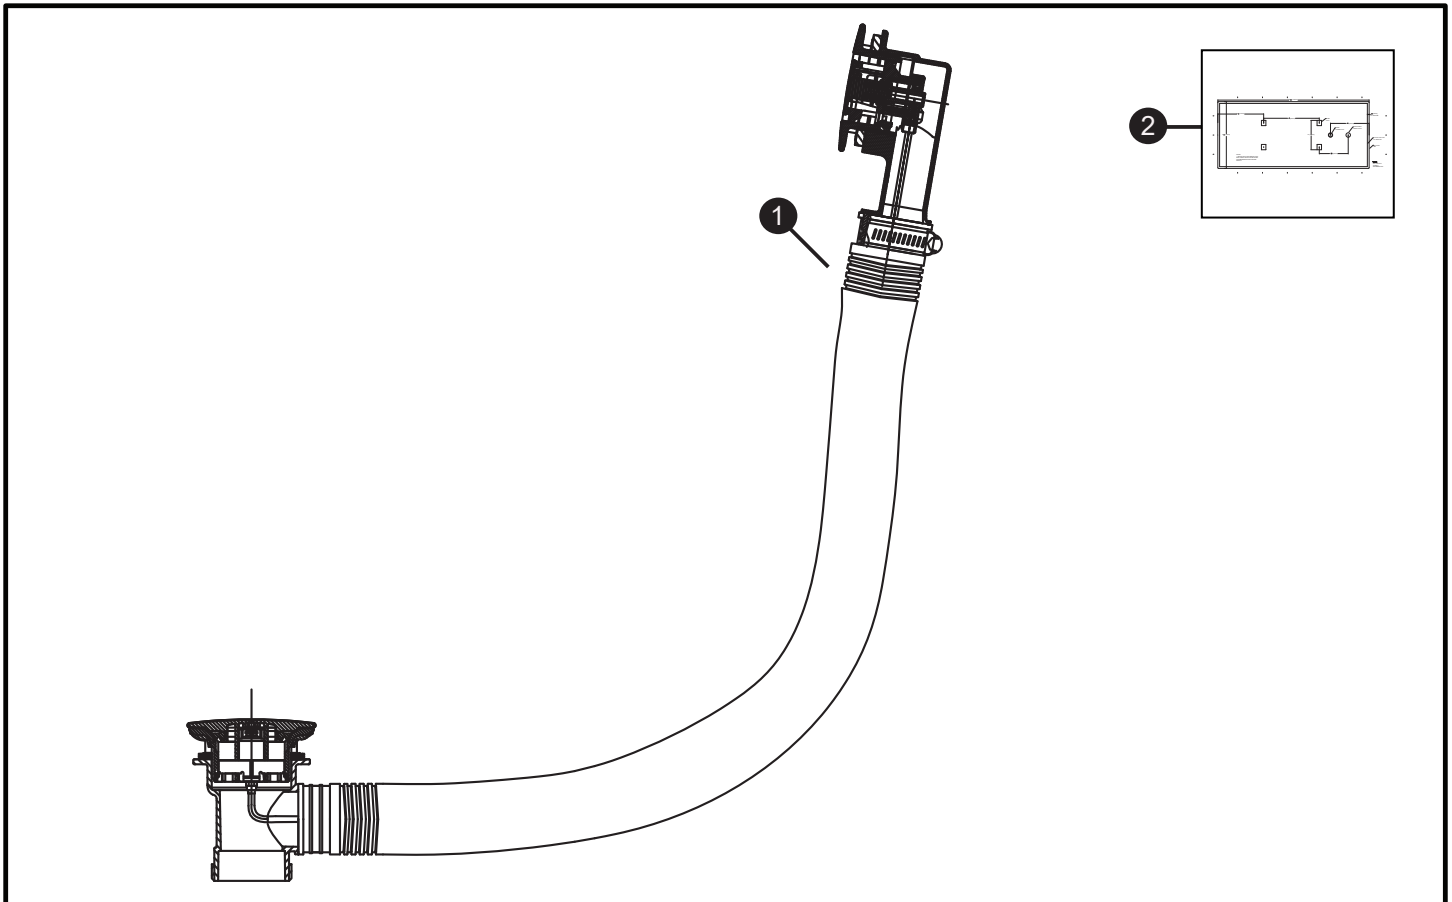

Flotation Drop-In 1700 Bathtub

Item	Part	Description
1	THU5342-A	Drain
2	OGU5094	Template