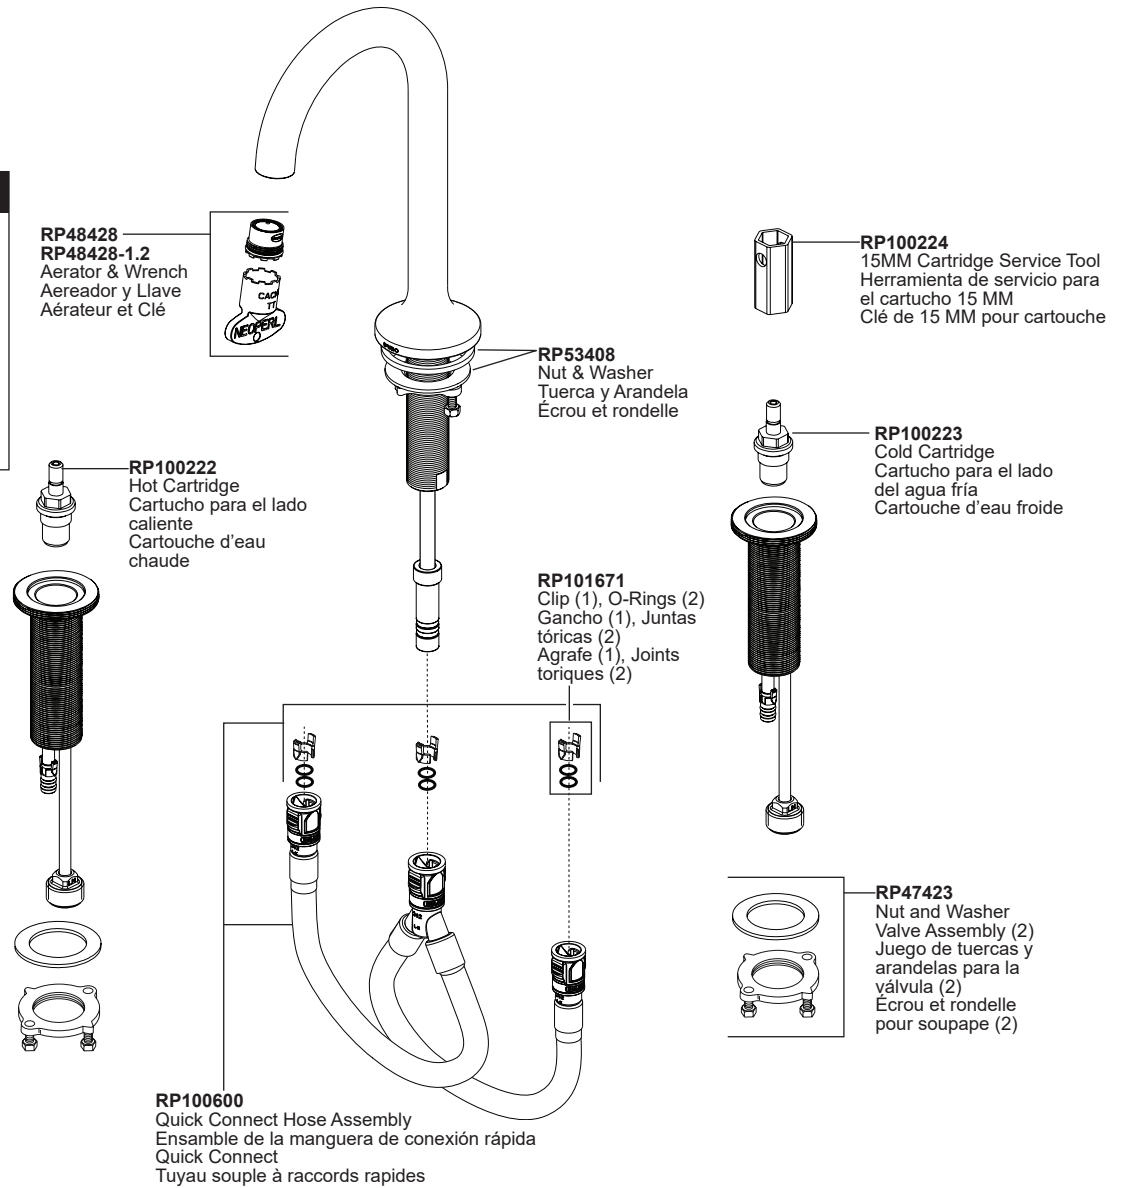

**Handles (sold separately)
 Manijas (se vende por separado)
 Manettes (vendu séparément)**

HL5373-▲ (Lever/Palanca/Levier)
 Handles
 Manijas
 Manettes

HL5375-▲ (Lever/Palanca/Levier)
 Handles
 Manijas
 Manettes

**HX5373-▲
 HX5373-▲WD
 (Cross/Cruzar/Traverser)**
 Handles
 Manijas
 Manettes

**HX5375-▲
 HX5375-▲WD
 (Cross/Cruzar/Traverser)**
 Handles
 Manijas
 Manettes

Optional - Drain Sold Separately / Opcional - El desagüe se vende por separado / Facultative - Renvoi vendu séparément

 <p>RP72411▲ Grid Strainer without Overflow (Optional, not included) Cesta/colador para el Desagüe sin Rebosadero (Opcional, no incluido) Crépine sans trop-plein (Option, non inclus)</p>	 <p>RP72412▲ Grid Strainer with Overflow (Optional, not included) Cesta/colador para el Desagüe con Rebosadero (Opcional, no incluido) Crépine avec trop-plein (Option, non inclus)</p>	 <p>RP72413▲ Push Pop-Up without Overflow (Optional, not included) Control de rebose sin desagües manuales (Opcional, no incluido) Renvoi mécanique à pousser sans trop-plein (Option, non inclus)</p>
 <p>RP72414▲ Push Pop-Up with Overflow (Optional, not included) Control de rebose para desagües manuales (Opcional, no incluido) Renvoi mécanique à pousser avec trop-plein (Option, non inclus)</p>	 <p>RP81627▲ Push Pop-Up without Overflow (Optional, not included) Control de rebose sin desagües manuales (Opcional, no incluido) Renvoi mécanique à pousser sans trop-plein (Option, non inclus)</p>	 <p>RP81628▲ Push Pop-Up with Overflow (Optional, not included) Control de rebose para desagües manuales (Opcional, no incluido) Renvoi mécanique à pousser avec trop-plein (Option, non inclus)</p>