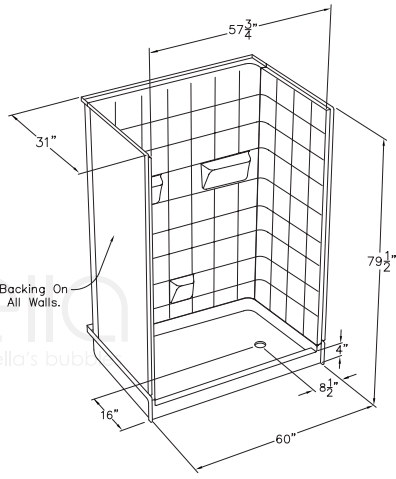

# Low Threshold Shower 60" x 30" **Ella Plus 36** - Left or Right Drain

**Flat Wall Option**

**Model #**

6030 SH 5P 4.0 L-WH SP36	6030 SH 5P 4.0 R-WH SP36
6030 SH 5P 4.0 L-BN SP36	6030 SH 5P 4.0 R-BN SP36
6030 SH 5P 4.0 L-B SP36	6030 SH 5P 4.0 R-B SP36

**Ella Plus 36 Accessories** (page 2):  
*Hansgrohe & Ponte Giulio are optional*

 <i>German Engineering</i>	 <i>Italian Design</i>
---	--

Outside Dimensions: 60" L x 31" W x 79.5" H  
 Shipping Dimensions: 60" L x 48" W x 72" H  
 Shipping Weight: 450 lbs.  
 Net Weight: 437 lbs.  
 Threshold Height: 4.0"