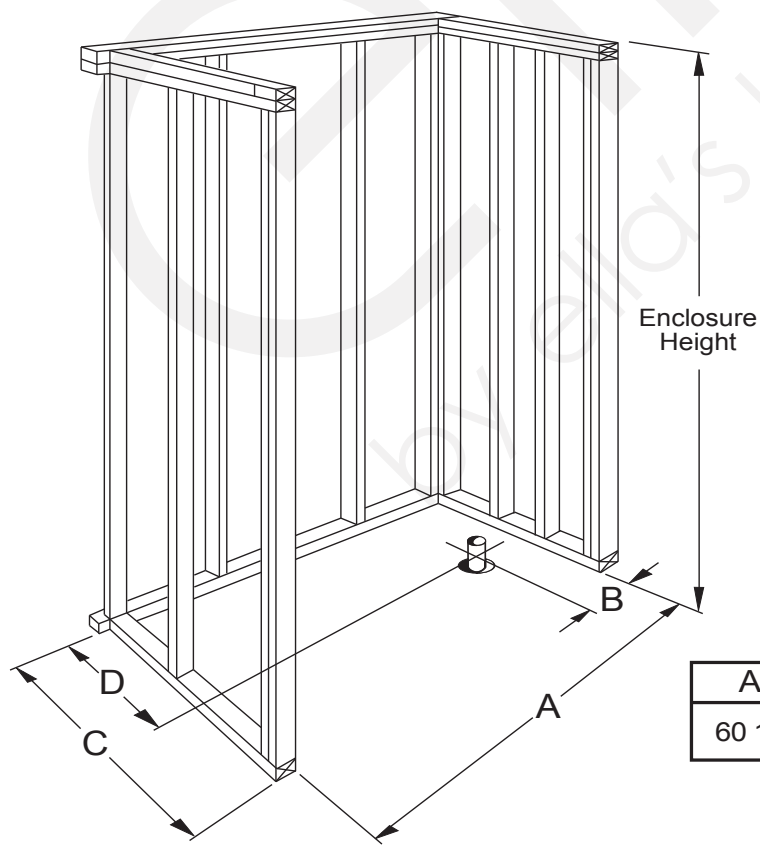

A	B	C	D
60 1/4"	8 1/2"	33 3/8"	15 1/4"