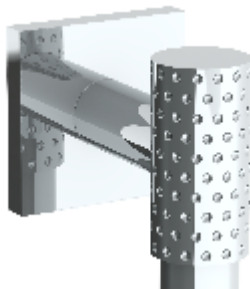

71-0.1-GDP-_____

Lily 6/12/18/24" Shower Door Pull/Glass Mount Towel Bar

For use with 1/2" thick glass with 1/2" holes

Catalog Number	Length CTC (L)	Trim Option
71-0.1-6GDP-LLD4	6"	LLD4
71-0.1-6GDP-LLP5	6"	LLP5
71-0.1-6GDP-LLO6	6"	LLO6
71-0.1-12GDP-LLD4	12"	LLD4
71-0.1-12GDP-LLP5	12"	LLP5
71-0.1-12GDP-LLO6	12"	LLO6
71-0.1-18GDP-LLD4	18"	LLD4
71-0.1-18GDP-LLP5	18"	LLP5
71-0.1-18GDP-LLO6	18"	LLO6
71-0.1A-GDP-LLD4	24"	LLD4
71-0.1A-GDP-LLP5	24"	LLP5
71-0.1A-GDP-LLO6	24"	LLO6

LLP5 TRIM

LLO6 TRIM