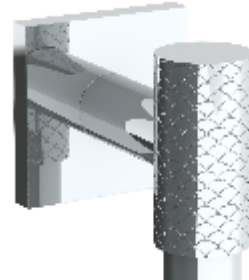

71-0.1-GDP-_____

Lily 6/12/18/24" Shower Door Pull/Glass Mount Towel Bar

For use with 1/2" thick glass with 1/2" holes

Catalog Number	Length CTC (L)	Trim Option
71-0.1-6GDP-LLD4	6"	LLD4
71-0.1-6GDP-LLP5	6"	LLP5
71-0.1-6GDP-LLO6	6"	LLO6
71-0.1-12GDP-LLD4	12"	LLD4
71-0.1-12GDP-LLP5	12"	LLP5
71-0.1-12GDP-LLO6	12"	LLO6
71-0.1-18GDP-LLD4	18"	LLD4
71-0.1-18GDP-LLP5	18"	LLP5
71-0.1-18GDP-LLO6	18"	LLO6
71-0.1A-GDP-LLD4	24"	LLD4
71-0.1A-GDP-LLP5	24"	LLP5
71-0.1A-GDP-LLO6	24"	LLO6

LLP5 TRIM

LLO6 TRIM