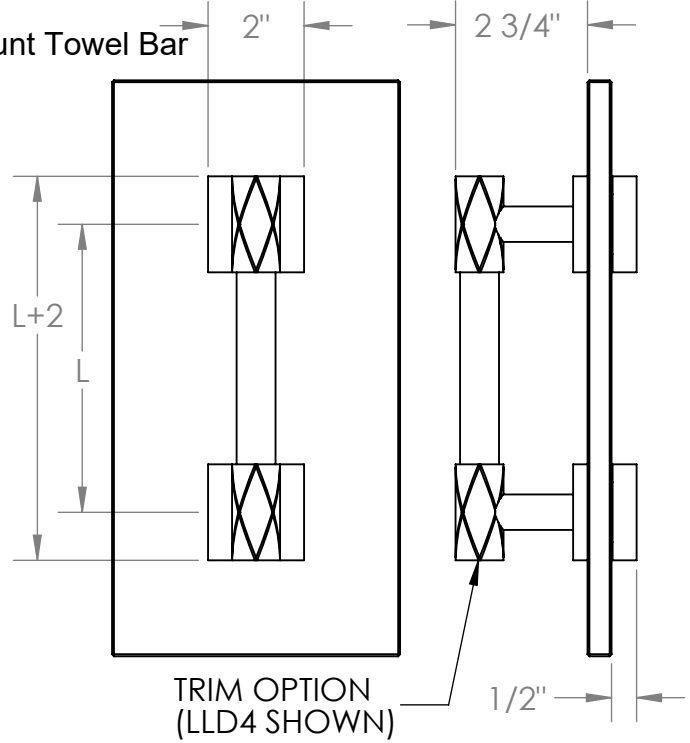

71-0.1-GDP-_____

Lily 6/12/18/24" Shower Door Pull/Glass Mount Towel Bar

For use with 1/2" thick glass with 1/2" holes

Catalog Number	Length CTC (L)	Trim Option
71-0.1-6GDP-LLD4	6"	LLD4
71-0.1-6GDP-LLP5	6"	LLP5
71-0.1-6GDP-LLO6	6"	LLO6
71-0.1-12GDP-LLD4	12"	LLD4
71-0.1-12GDP-LLP5	12"	LLP5
71-0.1-12GDP-LLO6	12"	LLO6
71-0.1-18GDP-LLD4	18"	LLD4
71-0.1-18GDP-LLP5	18"	LLP5
71-0.1-18GDP-LLO6	18"	LLO6
71-0.1A-GDP-LLD4	24"	LLD4
71-0.1A-GDP-LLP5	24"	LLP5
71-0.1A-GDP-LLO6	24"	LLO6