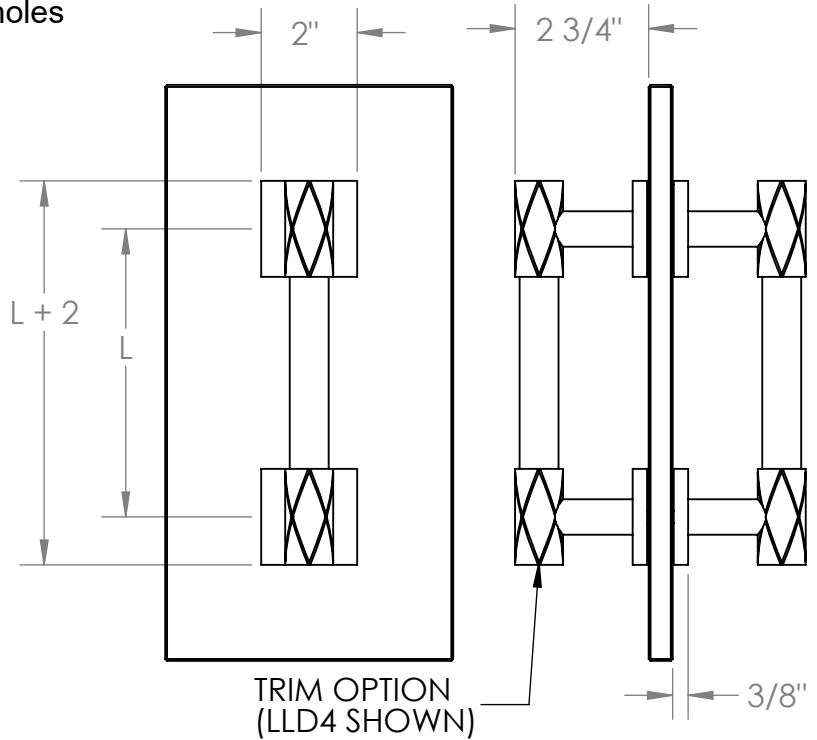

71-0.1-DDP-_____

Lily 6/12/18/24" Double Shower Door Pull/Glass Mount Towel Bar

For use with 1/2" thick glass with 1/2" holes

Catalog Number	Length CTC (L)	Trim Option
71-0.1-6DDP-LLD4	6"	LLD4
71-0.1-6DDP-LLP5	6"	LLP5
71-0.1-6DDP-LLO6	6"	LLO6
71-0.1-12DDP-LLD4	12"	LLD4
71-0.1-12DDP-LLP5	12"	LLP5
71-0.1-12DDP-LLO6	12"	LLO6
71-0.1-18DDP-LLD4	18"	LLD4
71-0.1-18DDP-LLP5	18"	LLP5
71-0.1-18DDP-LLO6	18"	LLO6
71-0.1A-DDP-LLD4	24"	LLD4
71-0.1A-DDP-LLP5	24"	LLP5
71-0.1A-DDP-LLO6	24"	LLO6