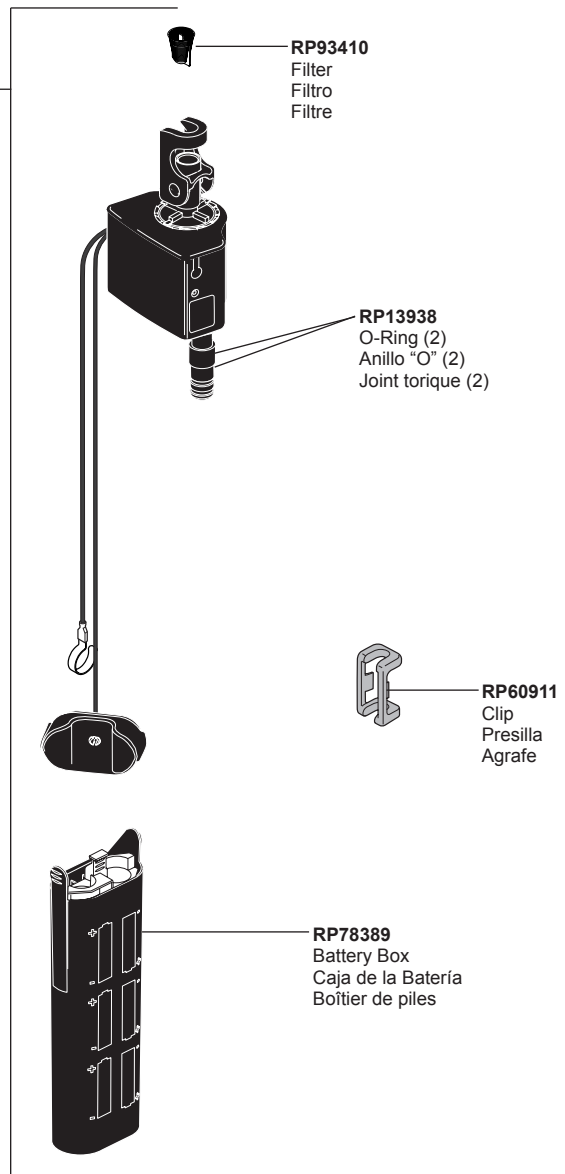

Para acabados PC, CZ, y AR, ordene **EP92546**
Para acabados RB, ordene **EP92546XX**

Pour les finis PC, CZ et AR, commandez **EP92546**
Pour les finis RB, commandez **EP92546XX**

EP73954
9 Volt Power Supply
(Accessory Order Only)
Fuente de alimentación de 9 voltios
(Orden de accesorios solamente)
Alimentation électrique 9 volts
(L'accessoire seulement)

RP53468
Check Valves
Válvulas Checadoras
Clapets de non-retour

RP50952
Cut -To - Fit Plastic Sleeves
Mangas plásticas para cortar a la medida
Manchons de plastique sectionnés

EP94040
Voice Module & Cable
Cable y Módulo de voz
Câble et Module vocal