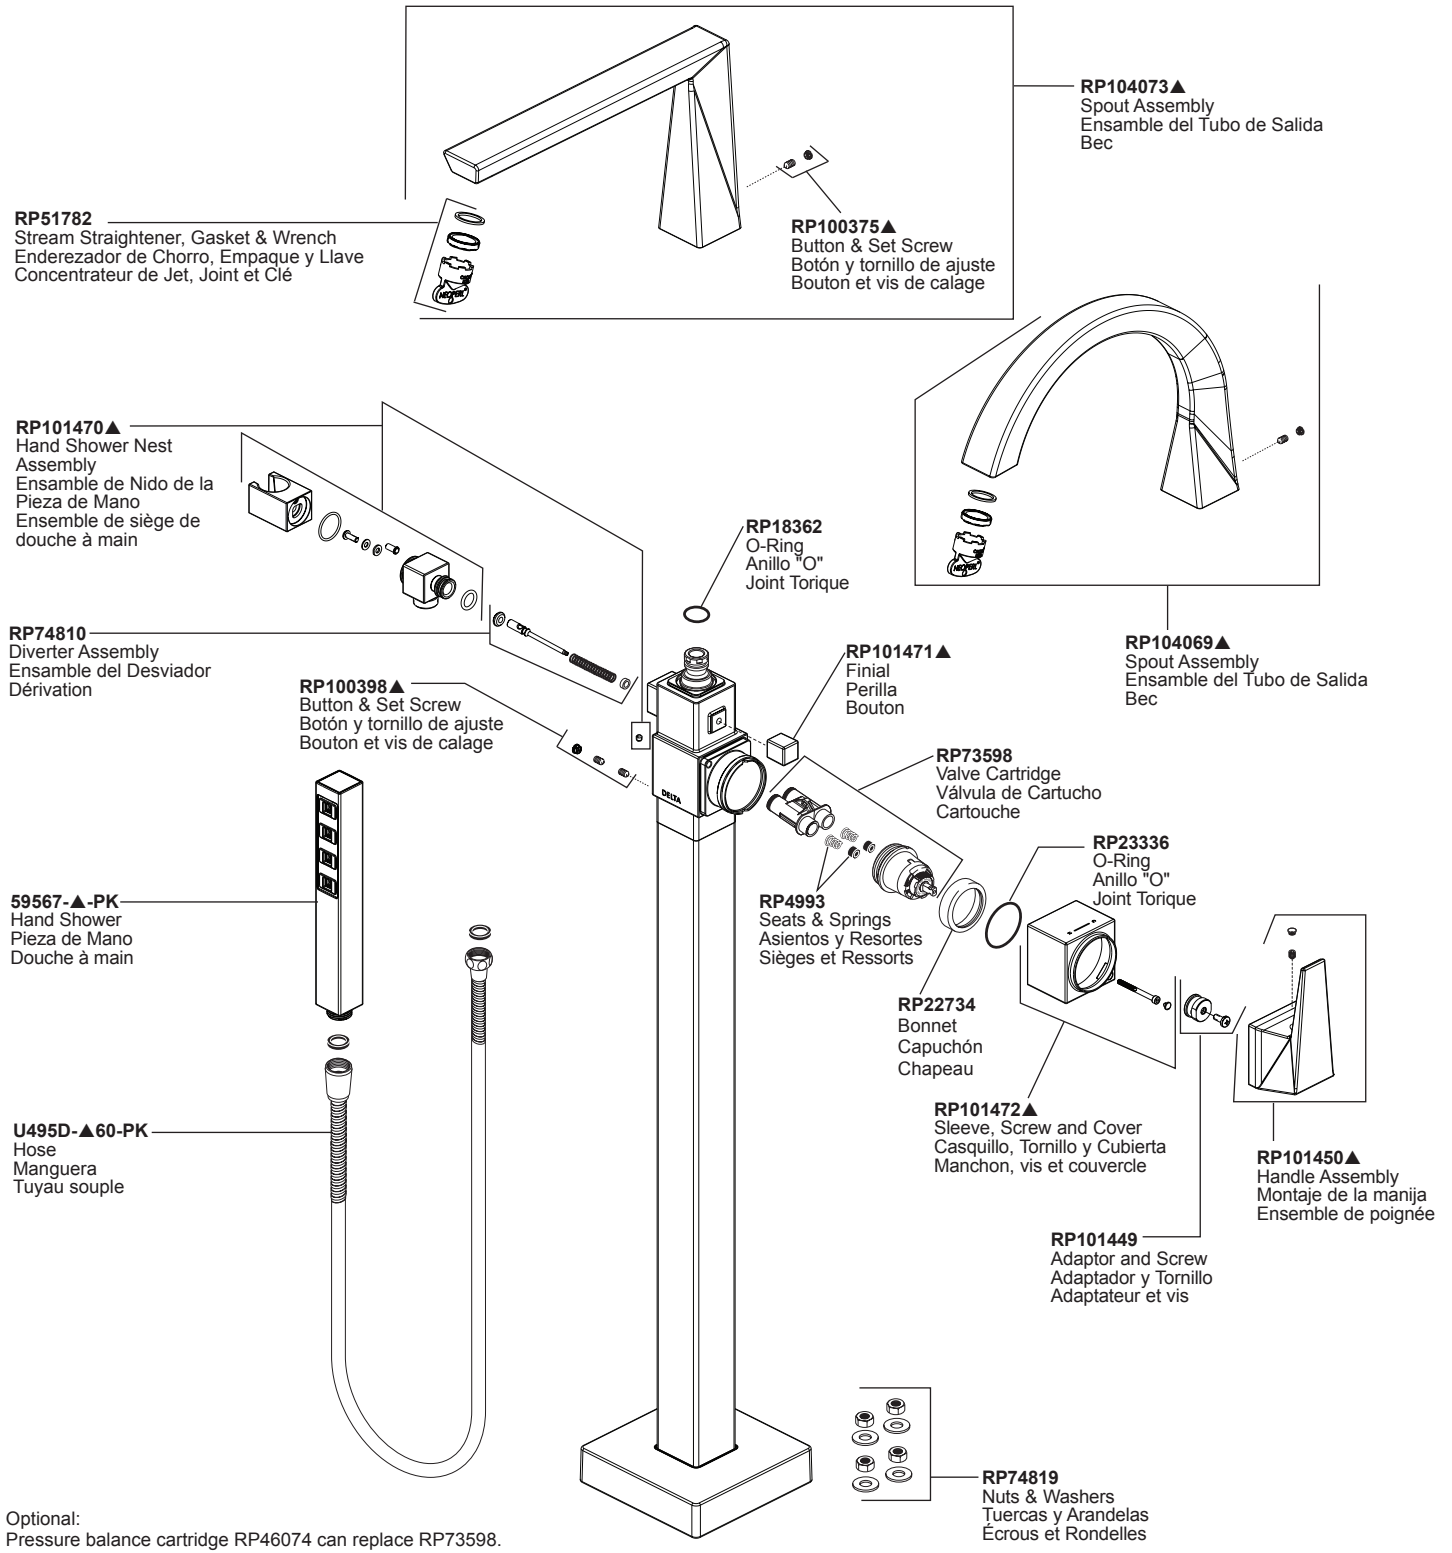

**Models / Modelos / Modèles**  
**T4743-FL & T4746-FL**  
**Trillian®**

Optional:  
Pressure balance cartridge RP46074 can replace RP73598.

Opcional:  
El cartucho RP46074 para balancear la presión puede reemplazar el RP73598.

Facultatif :  
La cartouche à équilibrage de pression RP46704 peut remplacer le modèle RP73598.

▲ Specify Finish / Especificque el Acabado / Précisez le Fini