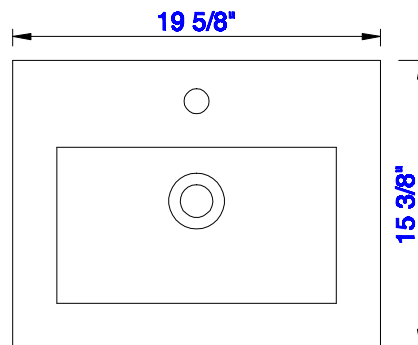

19 5/8"

Item Number:
E303-B20-BNK
E303-B20-MBK
E303-B20-RGD

E303-V20-GW
E303-V20-MG
E303-V20-WW

JAMES MARTIN

VANITIES™

Chianti 19 5/8" Cabinet
Chianti 19 3/8" Metal Base
Diagrams with Dimensions
page 01 of 03

JAMES MARTIN

VANITIES™

Chianti 19 5/8" Cabinet
Chianti 19 3/8" Metal Base
Diagrams with Dimensions
page 02 of 03

NOTE ONE: Countertop with integrated sink is shown on this cabinet.

Version:202004

19 5/8"

Item Number:
E303-B20-BNK
E303-B20-MBK
E303-B20-RGD

Version:202004

794mm

Item Number:
E303-B20-BNK
E303-B20-MBK
E303-B20-RGD

E303-V20-GW
E303-V20-MG
E303-V20-WW

JAMES MARTIN

VANITIES™

Chianti 500mm Cabinet
Chianti 492mm Metal Base
Diagrams with Dimensions
page 01 of 03

JAMES MARTIN

VANITIES™

Resin 500mm Single Basin
Diagrams with Dimensions
page 01 of 01