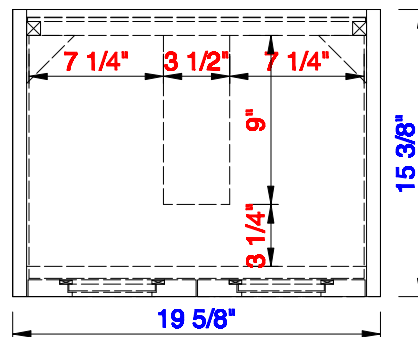

19 5/8"

Item Number:
E303-B20-BNK
E303-B20-MBK
E303-B20-RGD

E303-V20-GW
E303-V20-MG
E303-V20-WW

JAMES MARTIN

VANITIES™

Chianti 19 5/8" Cabinet
Chianti 19 3/8" Metal Base
Diagrams with Dimensions
page 01 of 03

JAMES MARTIN

VANITIES™

Chianti 19 5/8" Cabinet
Chianti 19 3/8" Metal Base
Diagrams with Dimensions
page 02 of 03

NOTE ONE: Countertop with integrated sink is shown on this cabinet.

Version:202004

19 5/8"

Item Number:
E303-B20-BNK
E303-B20-MBK
E303-B20-RGD

Version:202004

794mm

Item Number:
E303-B20-BNK
E303-B20-MBK
E303-B20-RGD

E303-V20-GW
E303-V20-MG
E303-V20-WW

JAMES MARTIN

VANITIES™

Chianti 500mm Cabinet
Chianti 492mm Metal Base
Diagrams with Dimensions
page 01 of 03

JAMES MARTIN

VANITIES™

Resin 500mm Single Basin
Diagrams with Dimensions
page 01 of 01