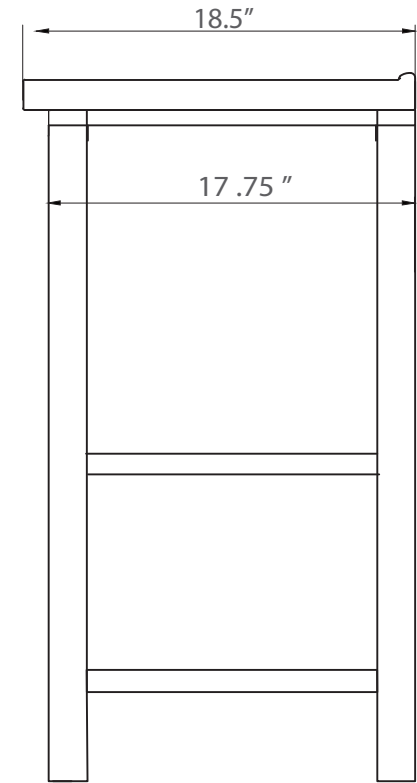

Model: SPV02-24-BLU

DIMENSIONS: 24" W x 18 1/2" D X 35" H

PHONE: (888) 487-4488

EMAIL: cs@designelementusa.com