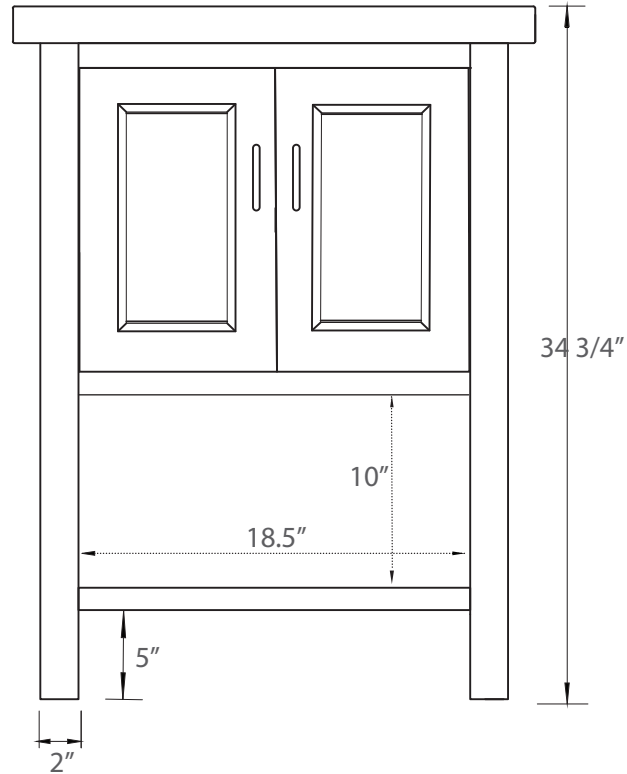

Model: SPV02-24-BLU

DIMENSIONS: 24" W x 18 1/2" D X 35" H

PHONE: (888) 487-4488

EMAIL: cs@designelementusa.com