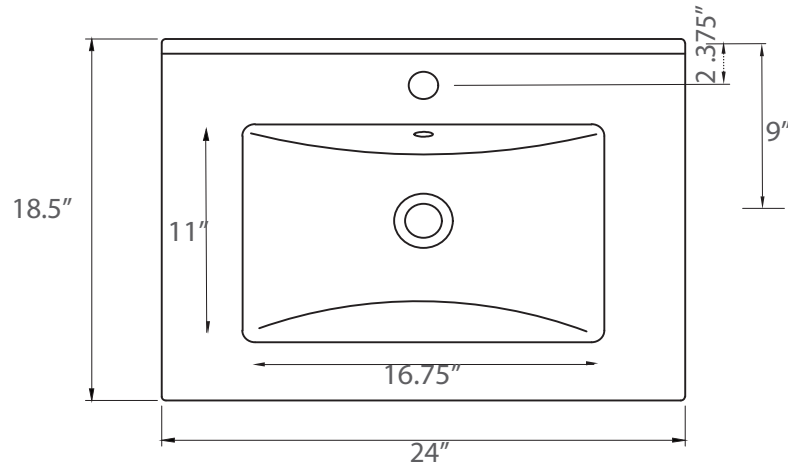

Model: SPV02-24-BLU

DIMENSIONS: 24" W x 18 1/2" D X 35" H

PHONE: (888) 487-4488

EMAIL: cs@designelementusa.com