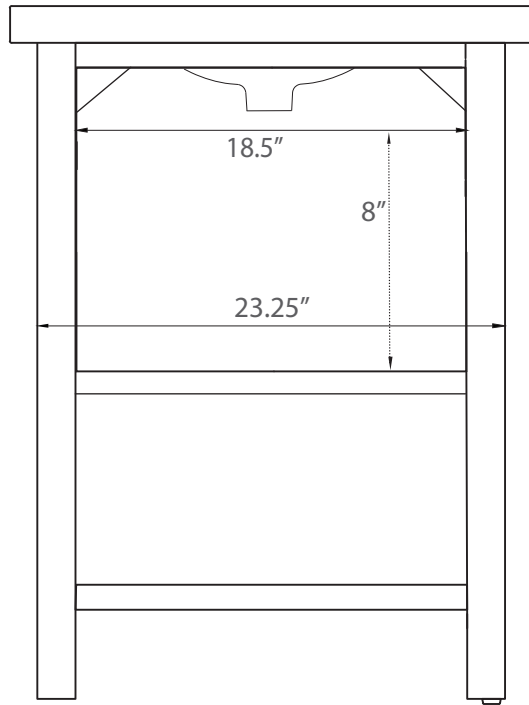

Model: SPV02-24-BLU

DIMENSIONS: 24" W x 18 1/2" D X 35" H

PHONE: (888) 487-4488

EMAIL: cs@designelementusa.com