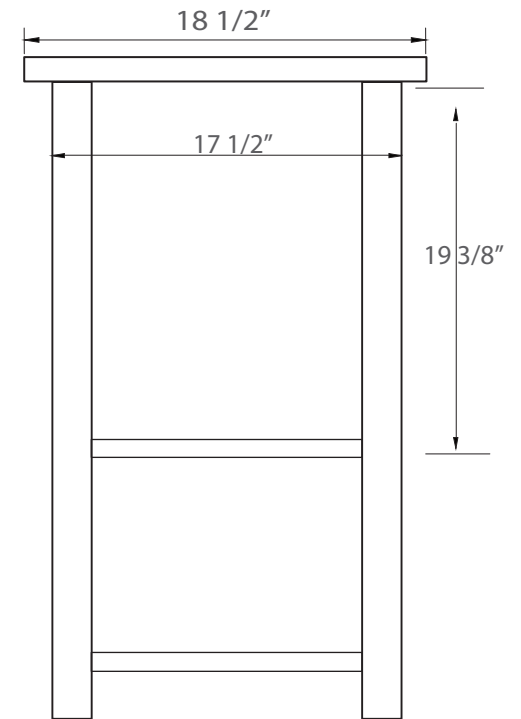

Model: DEC4300-S

DIMENSIONS: 24"W x 18 1/2"D x 35 1/2"H

PHONE: (888) 487-4488

EMAIL: cs@designelementusa.com