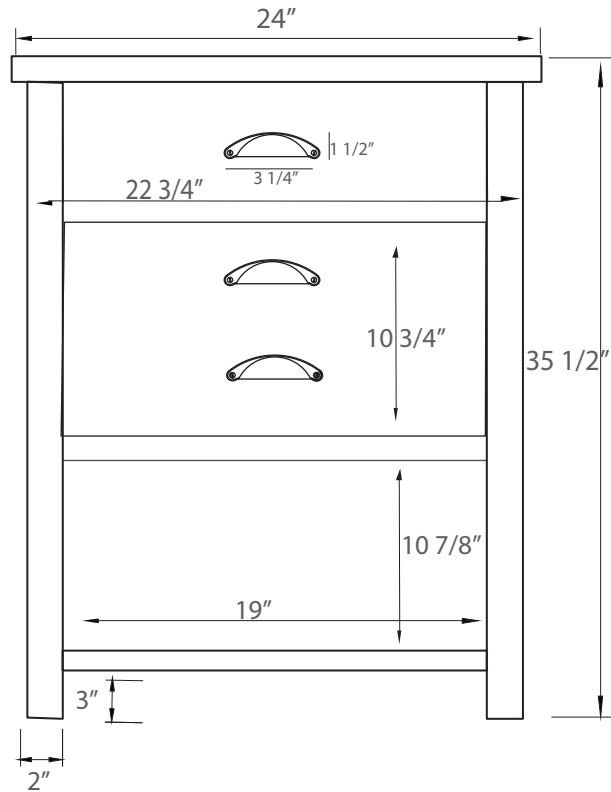

Model: DEC4300-S

DIMENSIONS: 24"W x 18 1/2"D x 35 1/2"H

PHONE: (888) 487-4488

EMAIL: cs@designelementusa.com