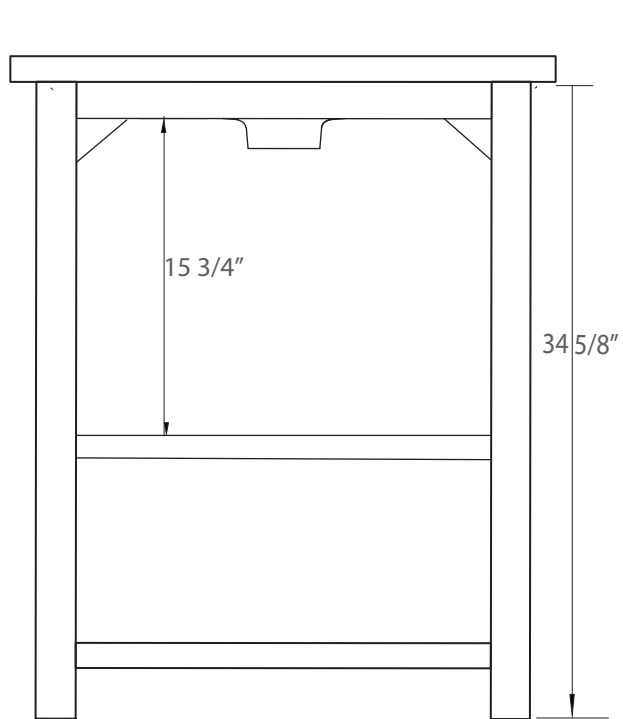

Model: DEC4300-S

DIMENSIONS: 24"W x 18 1/2"D x 35 1/2"H

PHONE: (888) 487-4488

EMAIL: cs@designelementusa.com