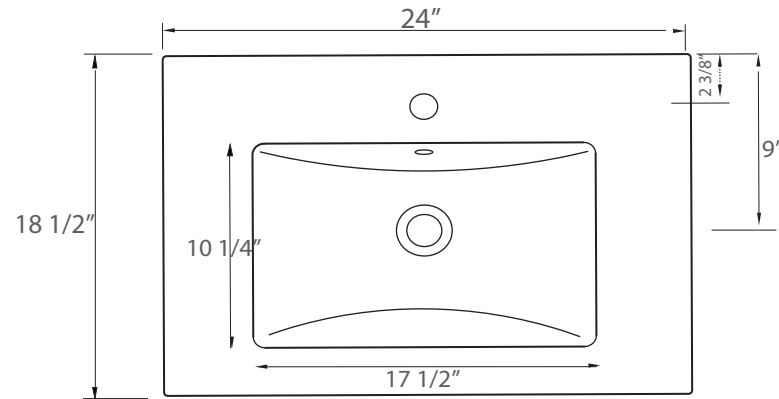

Model: DEC4300-S

DIMENSIONS: 24"W x 18 1/2"D x 35 1/2"H

PHONE: (888) 487-4488

EMAIL: cs@designelementusa.com