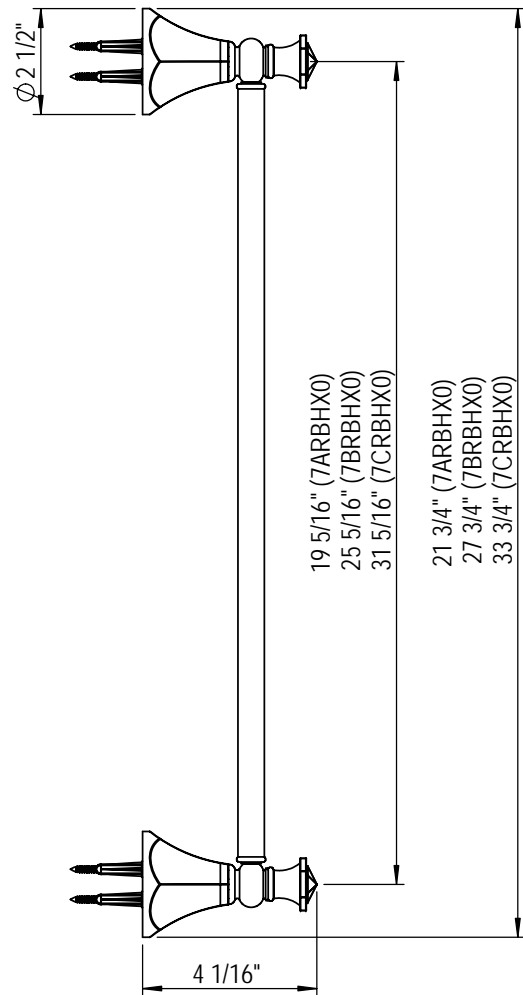

18", 24", 30" Towel Bar 7ARBHX0, 7BRBHX0, 7CRBHX0

TEL: 905-851-6781
FAX: 905-851-8031
TOLL FREE: 800-461-5901

the RUBINET FAUCET COMPANY

www.rubinet.com