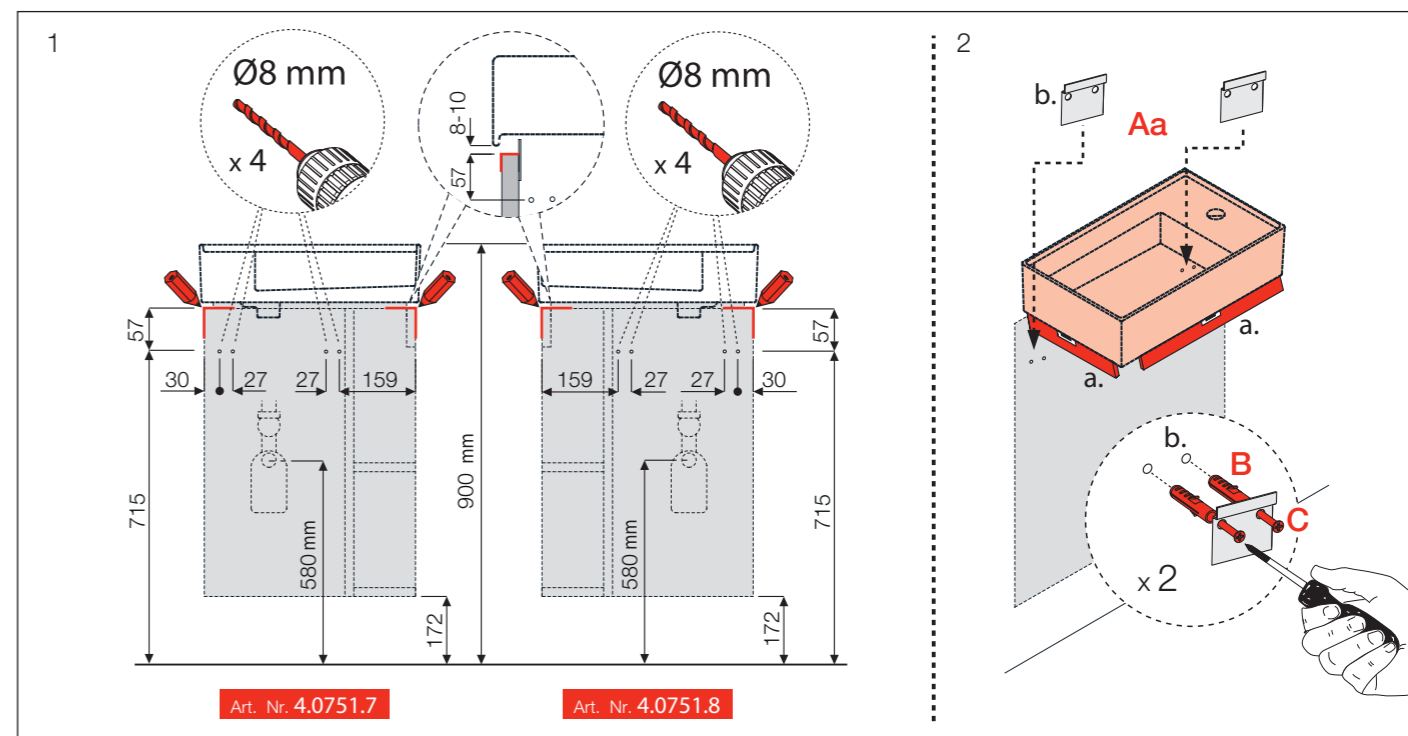

LAUFEN

Laufen Bathrooms AG
Wählenstrasse 46
CH-4242 Laufen, Switzerland
www.laufen.com

Kartell by **LAUFEN**

4.0751.7 / 4.0751.8

Vanity unit
with door

4.0751.7
X: 440 mm
Y: 600 mm
Z: 270 mm

4.0751.8
X: 440 mm
Y: 600 mm
Z: 270 mm