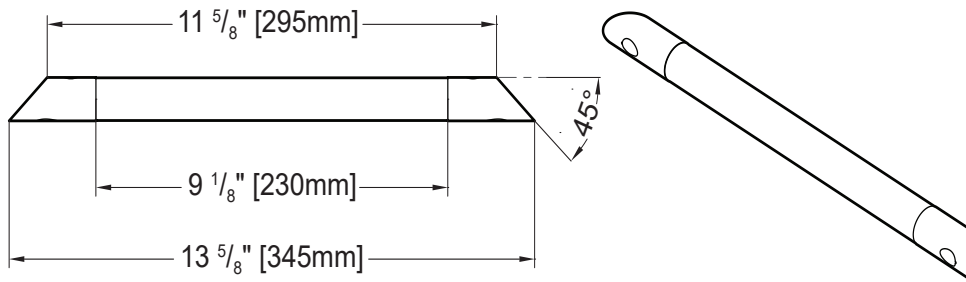

## Footrest corner / *Repose-pieds de coin*

Model shown / *Modèle présenté* : VPR34C-11-33

### FEATURES / *CARACTÉRISTIQUES* :

- 45° angle corner foot rest ideal for your shower  
*Repose-pieds en coin à 45°, idéal pour votre douche*
- Stylish and functional  
*Élégant et fonctionnel*
- Anti-slip covering  
*Revêtement antidérapant*
- Easy to install  
*Facile à installer*
- Materials: chrome plated brass & insulated plastic  
*Matériaux: laiton chromé & plastique isolé*

TOP VIEW  
VUE DE DESSUS

FRONT VIEW  
VUE DE FACE

SIDE VIEW  
VUE DE CÔTÉ

PRODUCT / PRODUIT	LENGTH / LONGUEUR	DIAMETER / DIAMÈTRE	FINISH / FINI
VPR34C-11-33	13 5/8" [345mm]	1" [25mm]	CHROME BLACK / NOIRE