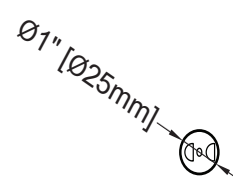

TOP VIEW  
VUE DE DESSUS

FRONT VIEW  
VUE DE FACE

SIDE VIEW  
VUE DE CÔTÉ

PRODUCT / PRODUIT	LENGTH / LONGUEUR	DIAMETER / DIAMÈTRE	FINISH / FINI
VPR34C-11-33	13 5/8" [345mm]	1" [25mm]	CHROME BLACK / NOIRE