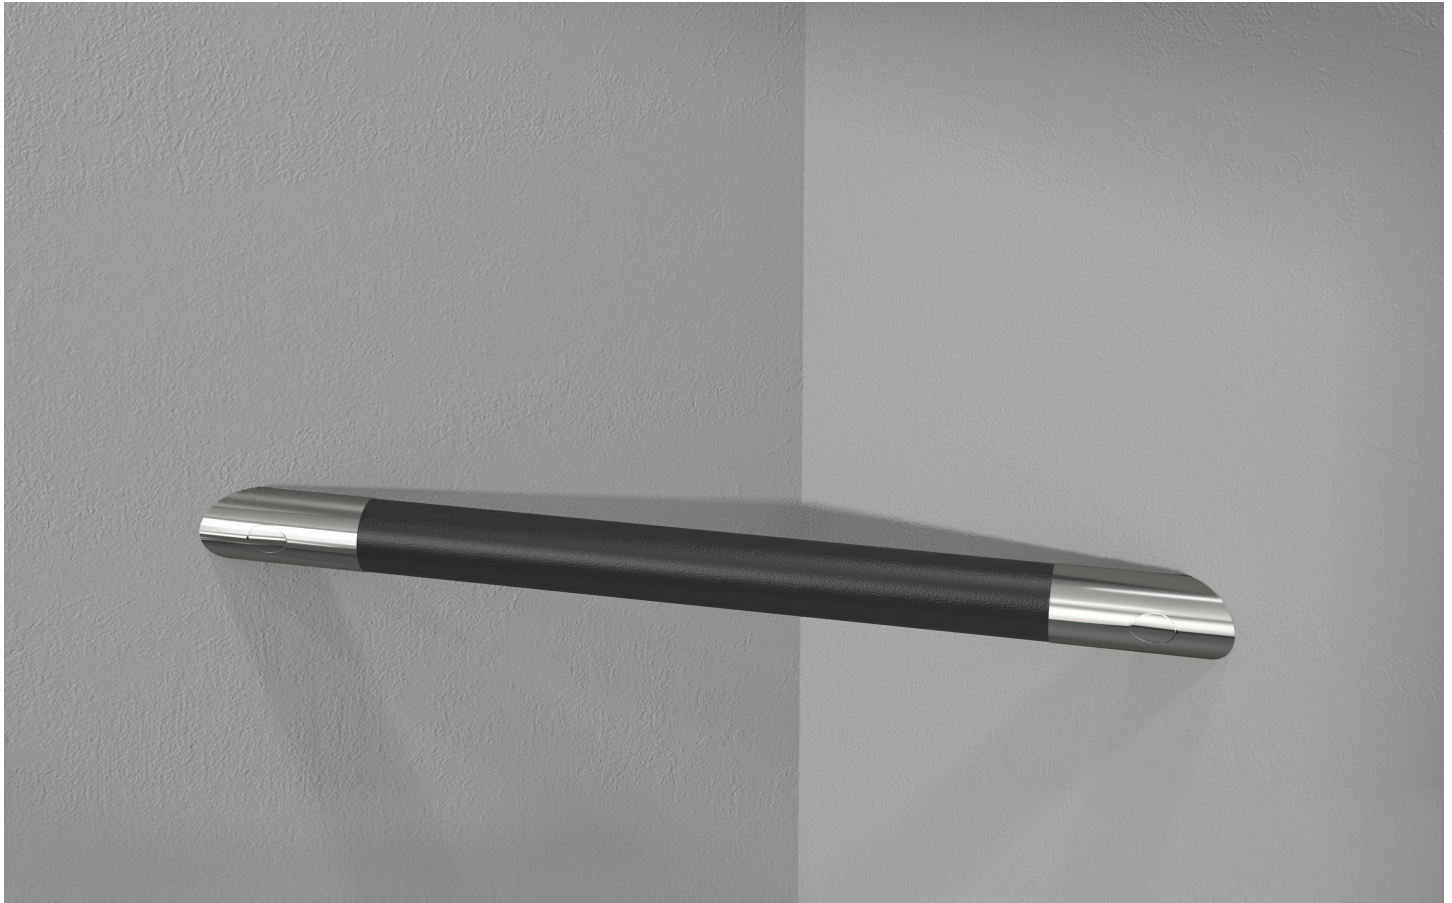

## Footrest corner / *Repose-pieds de coin*

Model shown / *Modèle présenté* : VPR34C-11-33

### FEATURES / *CARACTÉRISTIQUES* :

- 45° angle corner foot rest ideal for your shower  
*Repose-pieds en coin à 45°, idéal pour votre douche*
- Stylish and functional  
*Élégant et fonctionnel*
- Anti-slip covering  
*Revêtement antidérapant*
- Easy to install  
*Facile à installer*
- Materials: chrome plated brass & insulated plastic  
*Matériaux: laiton chromé & plastique isolé*

TOP VIEW  
VUE DE DESSUS

FRONT VIEW  
VUE DE FACE

SIDE VIEW  
VUE DE CÔTÉ

PRODUCT / PRODUIT	LENGTH / LONGUEUR	DIAMETER / DIAMÈTRE	FINISH / FINI
VPR34C-11-33	13 5/8" [345mm]	1" [25mm]	CHROME BLACK / NOIRE