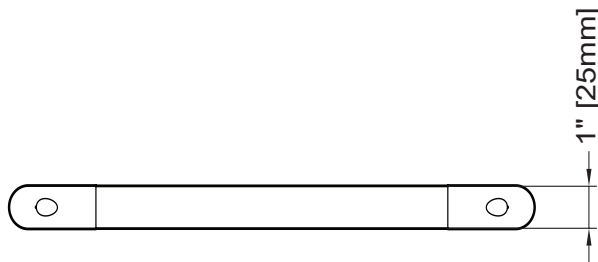

## Footrest corner / *Repose-pieds de coin*

Model shown / *Modèle présenté* : VPR34C-11-33

### FEATURES / *CARACTÉRISTIQUES* :

- 45° angle corner foot rest ideal for your shower  
*Repose-pieds en coin à 45°, idéal pour votre douche*
- Stylish and functional  
*Élégant et fonctionnel*
- Anti-slip covering  
*Revêtement antidérapant*
- Easy to install  
*Facile à installer*
- Materials: chrome plated brass & insulated plastic  
*Matériaux: laiton chromé & plastique isolé*

TOP VIEW  
VUE DE DESSUS

FRONT VIEW  
VUE DE FACE

SIDE VIEW  
VUE DE CÔTÉ

PRODUCT / PRODUIT	LENGTH / LONGUEUR	DIAMETER / DIAMÈTRE	FINISH / FINI
VPR34C-11-33	13 5/8" [345mm]	1" [25mm]	CHROME BLACK / NOIRE