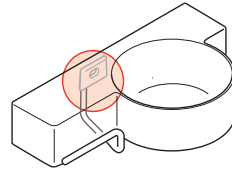

Art. No.: 815284