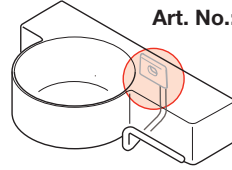

Art. No.: 815283