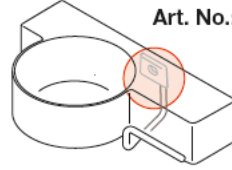

Art. No.: 815283