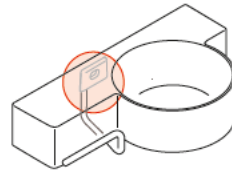

Art. No.: 815284