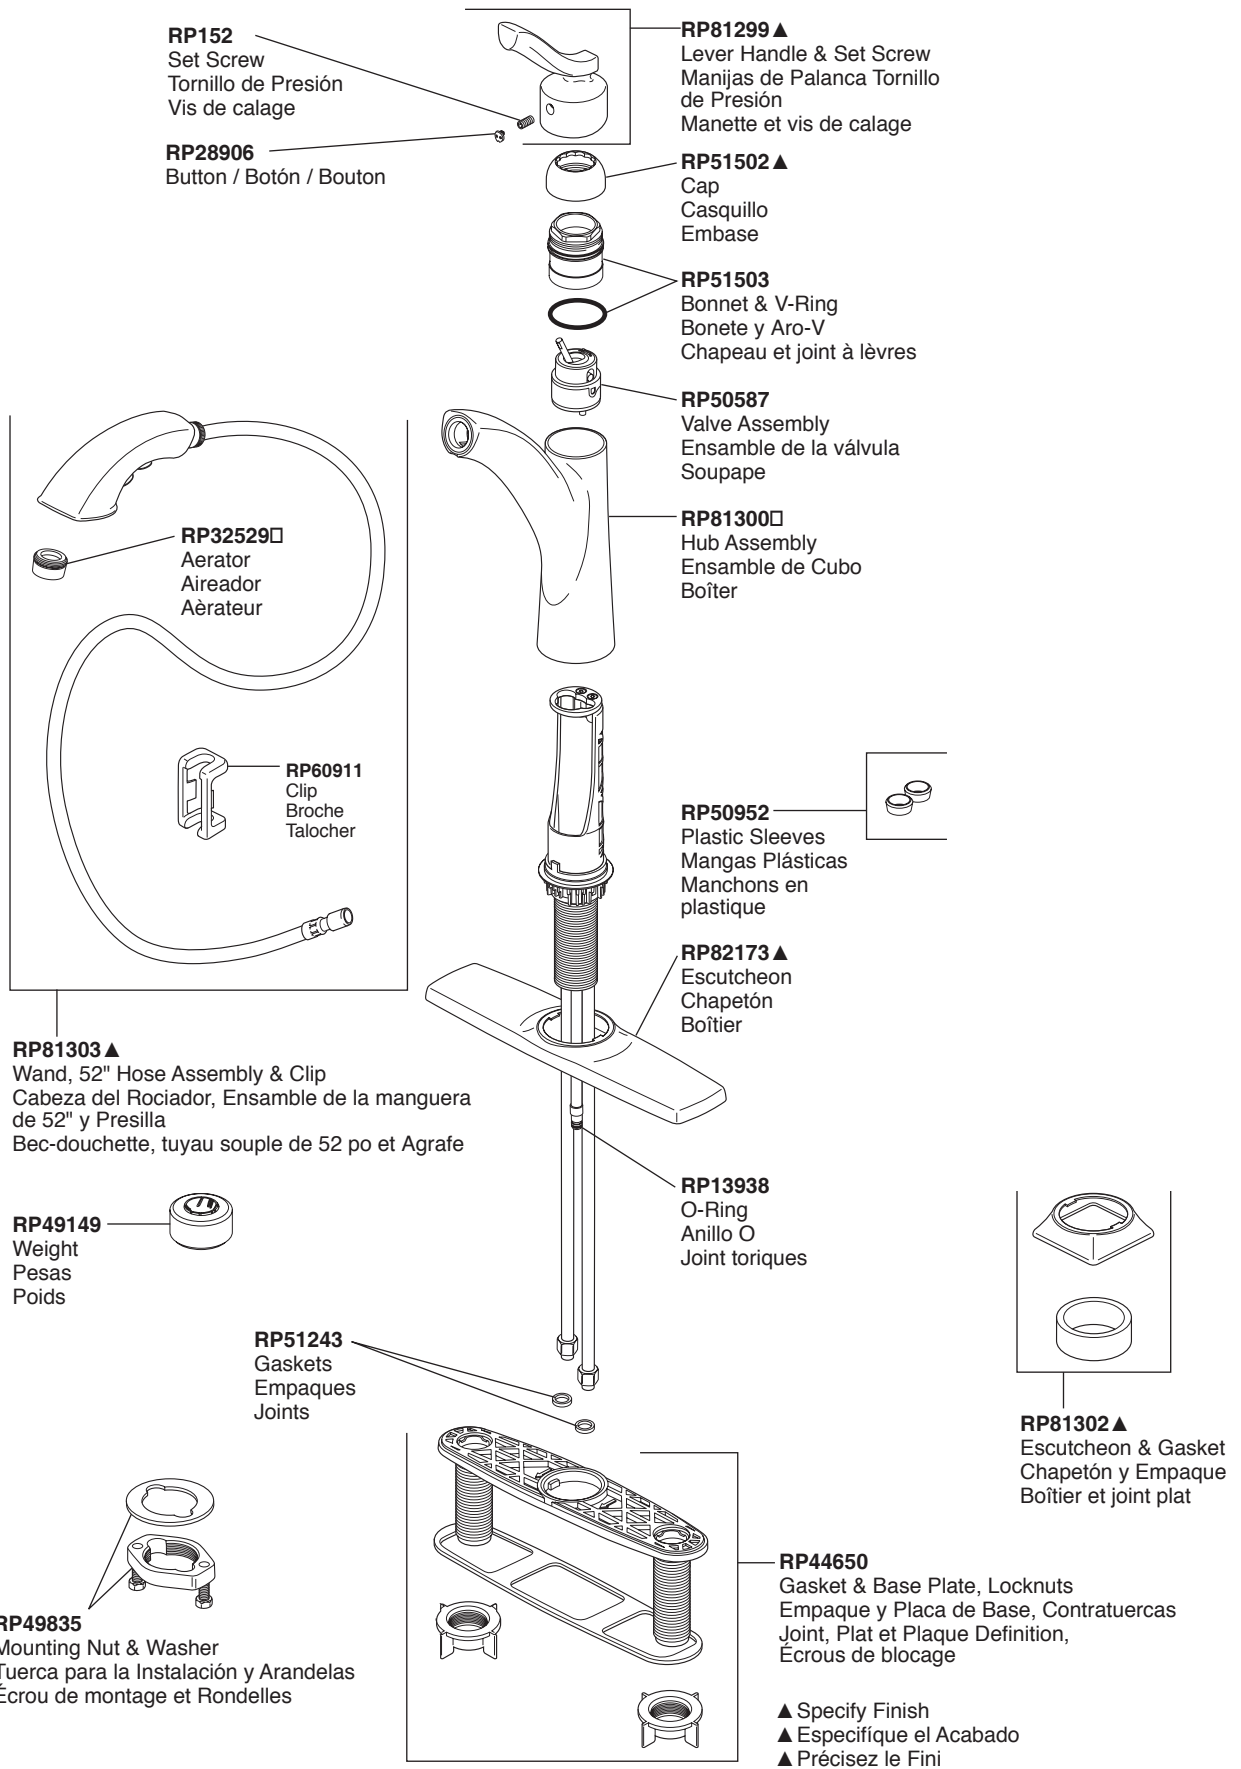

16967-SD-DST
Model / Modelo / Modèle

RP47888
 Bottle & Pump
 Bottela y Bomba
 Bouteille et pompe

RP21945
 Nut
 Tuerca
 Écrou

RP81410□
 Dispenser Assembly
 Ensamble del Dispensador
 Distributeur

RP63263
 Adapters
 3/8"-24 UNEF to 1/2"-20 UN &
 3/8"-24 UNEF to 1/2"-14 NPSM

Adaptadors
 3/8"-24 UNEF a 1/2"-20 UN &
 3/8"-24 UNEF a 1/2"-14 NPSM

Adapteurs
 3/8 po-24 UNEF à 1/2 po-20 UN et
 3/8 po-24 UNEF à 1/2 po-14 NPSM

RP63264
 Adapters (10) 3/8"-24 UNEF to 1/2"-20 UN
 Adaptadors (10) 3/8"-24 UNEF a 1/2"-20 UN
 Adapteurs (10) 3/8 po-24 UNEF à 1/2 po-20 UN

RP63265
 Adapters (10) 3/8"-24 UNEF to 1/2"-14 NPSM
 Adaptadors (10) 3/8"-24 UNEF a 1/2"-14 NPSM
 Adapteurs (10) 3/8 po-24 UNEF à 1/2 po-14 NPSM