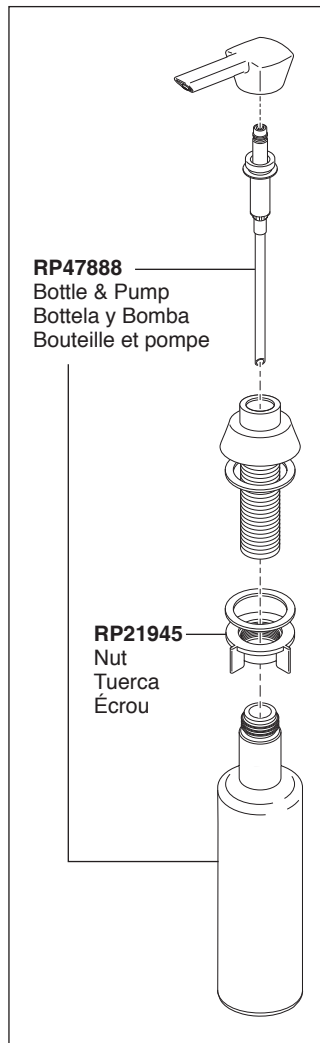

16967-SD-DST
Model / Modelo / Modèle

RP47888
 Bottle & Pump
 Bottela y Bomba
 Bouteille et pompe

RP21945
 Nut
 Tuerca
 Écrou

RP81410□
 Dispenser Assembly
 Ensamble del Dispensador
 Distributeur

RP63263
 Adapters
 3/8"-24 UNEF to 1/2"-20 UN &
 3/8"-24 UNEF to 1/2"-14 NPSM

Adaptadors
 3/8"-24 UNEF a 1/2"-20 UN &
 3/8"-24 UNEF a 1/2"-14 NPSM

Adapteurs
 3/8 po-24 UNEF à 1/2 po-20 UN et
 3/8 po-24 UNEF à 1/2 po-14 NPSM

RP63264
 Adapters (10) 3/8"-24 UNEF to 1/2"-20 UN
 Adaptadors (10) 3/8"-24 UNEF a 1/2"-20 UN
 Adapteurs (10) 3/8 po-24 UNEF à 1/2 po-20 UN