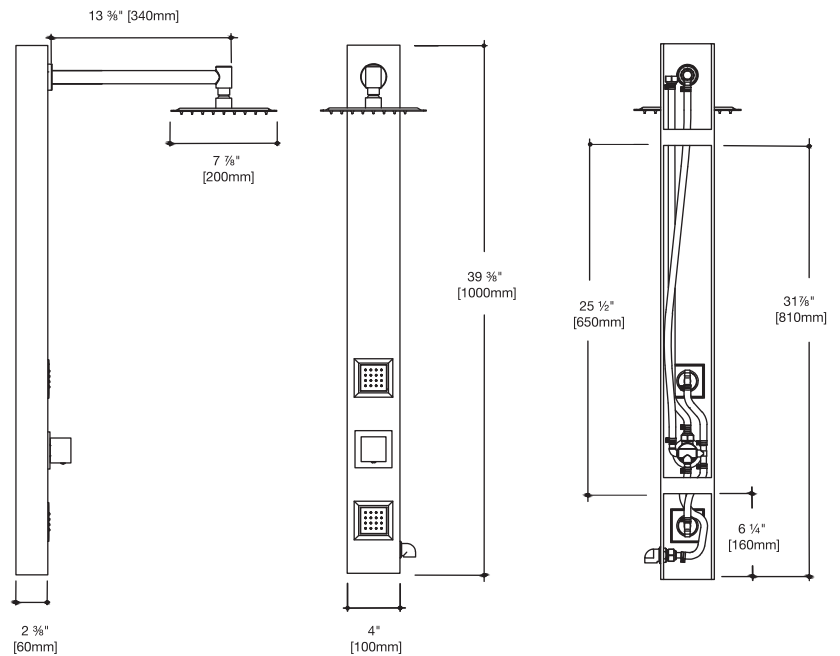

DIMENSIONS / DIMENSIONES / DIMENSIONS

CERTIFICATE & WARRANTY / CERTIFICADO Y GARANTÍA / CERTIFICAT & GARANTIE

1. cUPC certified by IAPMO
   - All VIGO Shower Panels have a Limited Lifetime Warranty.
2. Certificado cUPCpor IAPMO
   Todos los Paneles de ducha VIGO tienen una Garantía Limitada de Por Vida.
3. cUPC certifié par IAPMO
   Tous les panneaux de douches
   VIGO ont une garantie à vie limitée.

JOB INFORMATION / INFORMACION DEL TRABAJO / INFORMATION SUR L'EMPLOI

Job Name / Nombre del trabajo / Nom du travail:

Contact / El contacto / Contact:

Date Specified / Fecha especificada / Date spécifiée :

Specifier / Especificador / Spécificateur:

Contractor / Contratista / Contratista: