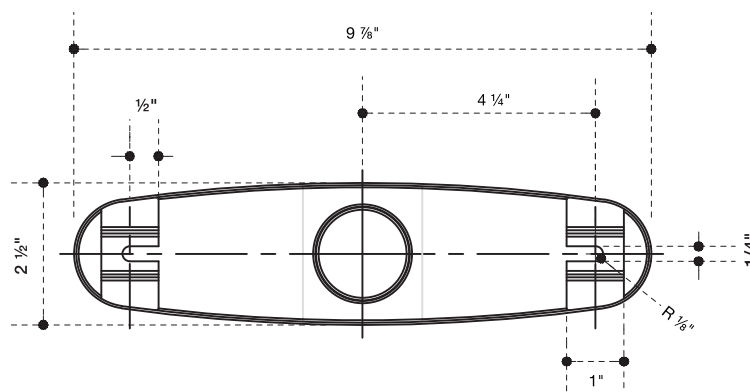

MODEL NUMBER / NÚMERO DE MODELO / NÚMÉRO DE MODÈLE

VG17001

MEASUREMENTS / MEDIDAS / MESURES

Height (when closed) / Altura (cuando está cerrado) / La taille (quand fermé)	9/8"
Width installed / Ancho instalado / Largeur installée	2 1/2"
Length / Longitud / Longueur	9 7/8"

PRODUCT FEATURES / CARACTERÍSTICAS DEL PRODUCTO / CARACTÉRISTIQUES DU PRODUIT

- Solid brass construction
- Three hole 8" cover
- Sólida construcción de bronce
- Cubierta con tres orificios de 8"
- Construction en laiton résistante
- Trois caches orifice de 8"

CERTIFICATE & WARRANTY / CERTIFICADO & GARANTÍA / CERTIFICAT & GARANTIE

All VIGO Kitchen Accessories have a Limited Lifetime Warranty
Todos los accesorios de cocina VIGO tienen una garantía limitada de por vida.
Tous les accessoires de cuisine VIGO ont une garantie à vie limitée

QUESTION? / ¿PREGUNTA? / QUESTION?

For installation help, missing or replacement parts, please contact our product specialist for consultation.

Para obtener ayuda con la instalación, piezas faltantes o de repuesto, comuníquese con nuestro especialista en productos para consultarlo.

Pour obtenir de l'aide lors de l'installation, des pièces manquantes ou des pièces de rechange, veuillez contacter notre spécialiste en produits pour obtenir des conseils.

+1 866-591-7792 (Option 2) (9:30am - 5:30pm EST)

techmail@vigoindustries.com

BOTTOM VIEW
VISTA DE FONDO
VUE DE DESSOUS