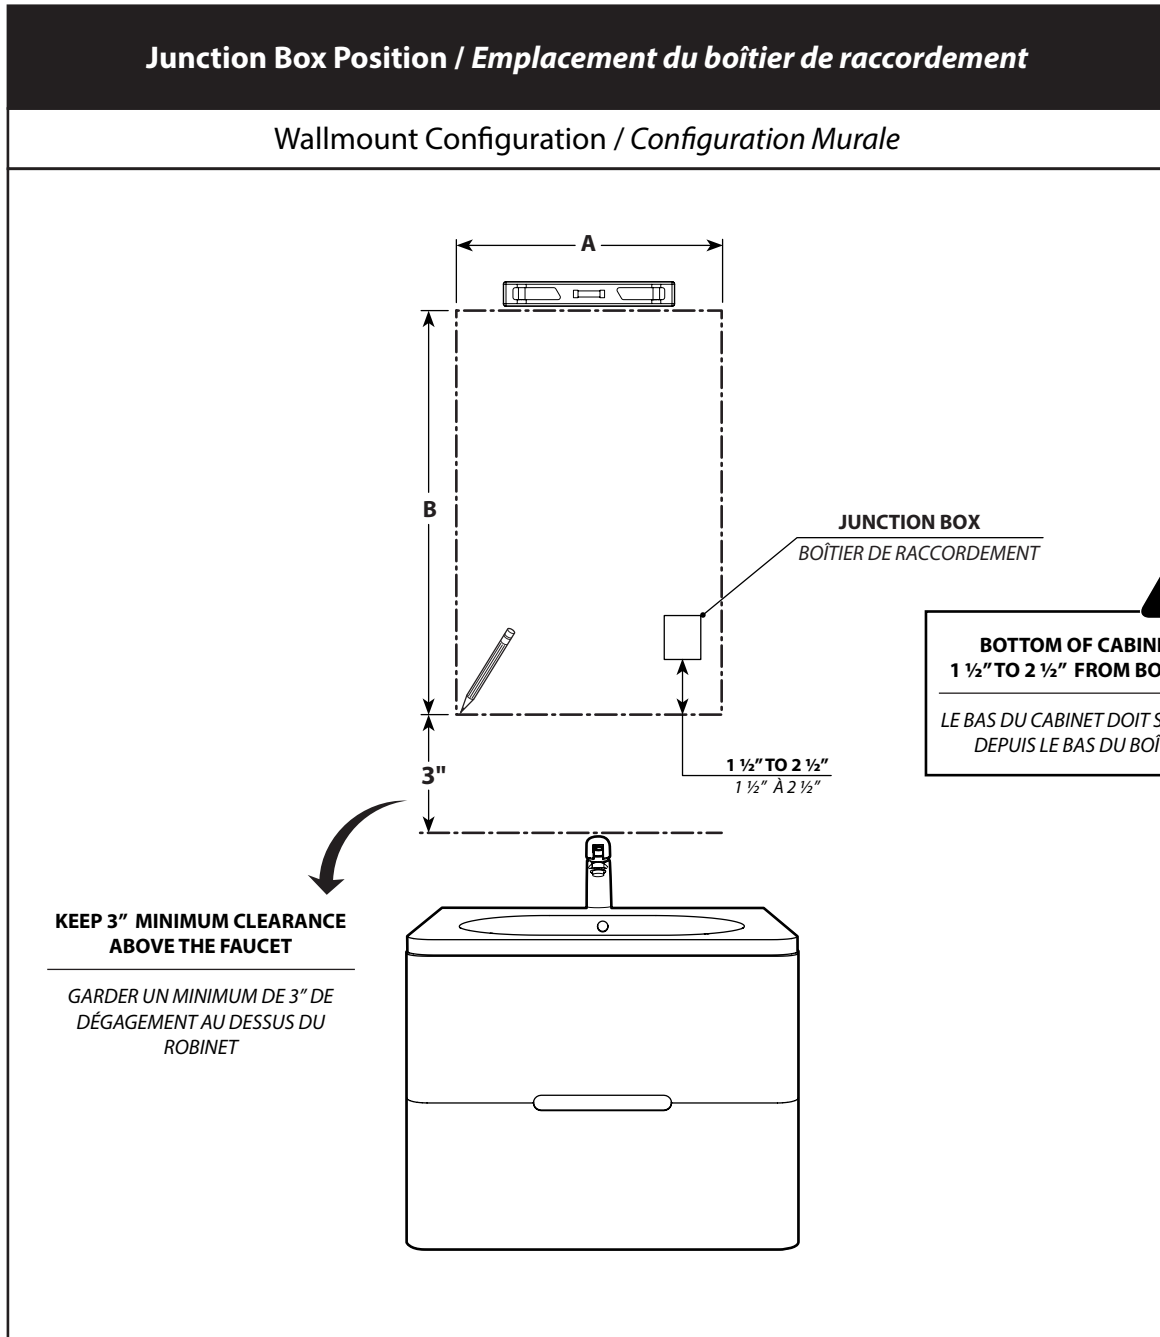

Project / Projet : Contact : Date : Tel / Tél :	Products and specifications are subject to change without notice. Please contact our sale office for any further enquiry. <i>Les produits et les caractéristiques peuvent être modifiés sans préavis. Pour toute demande de renseignements, veuillez communiquer avec notre service à la clientèle.</i>	Finish Options / Fini
		14 : Sandblasted Aluminum / Aluminium Sablé