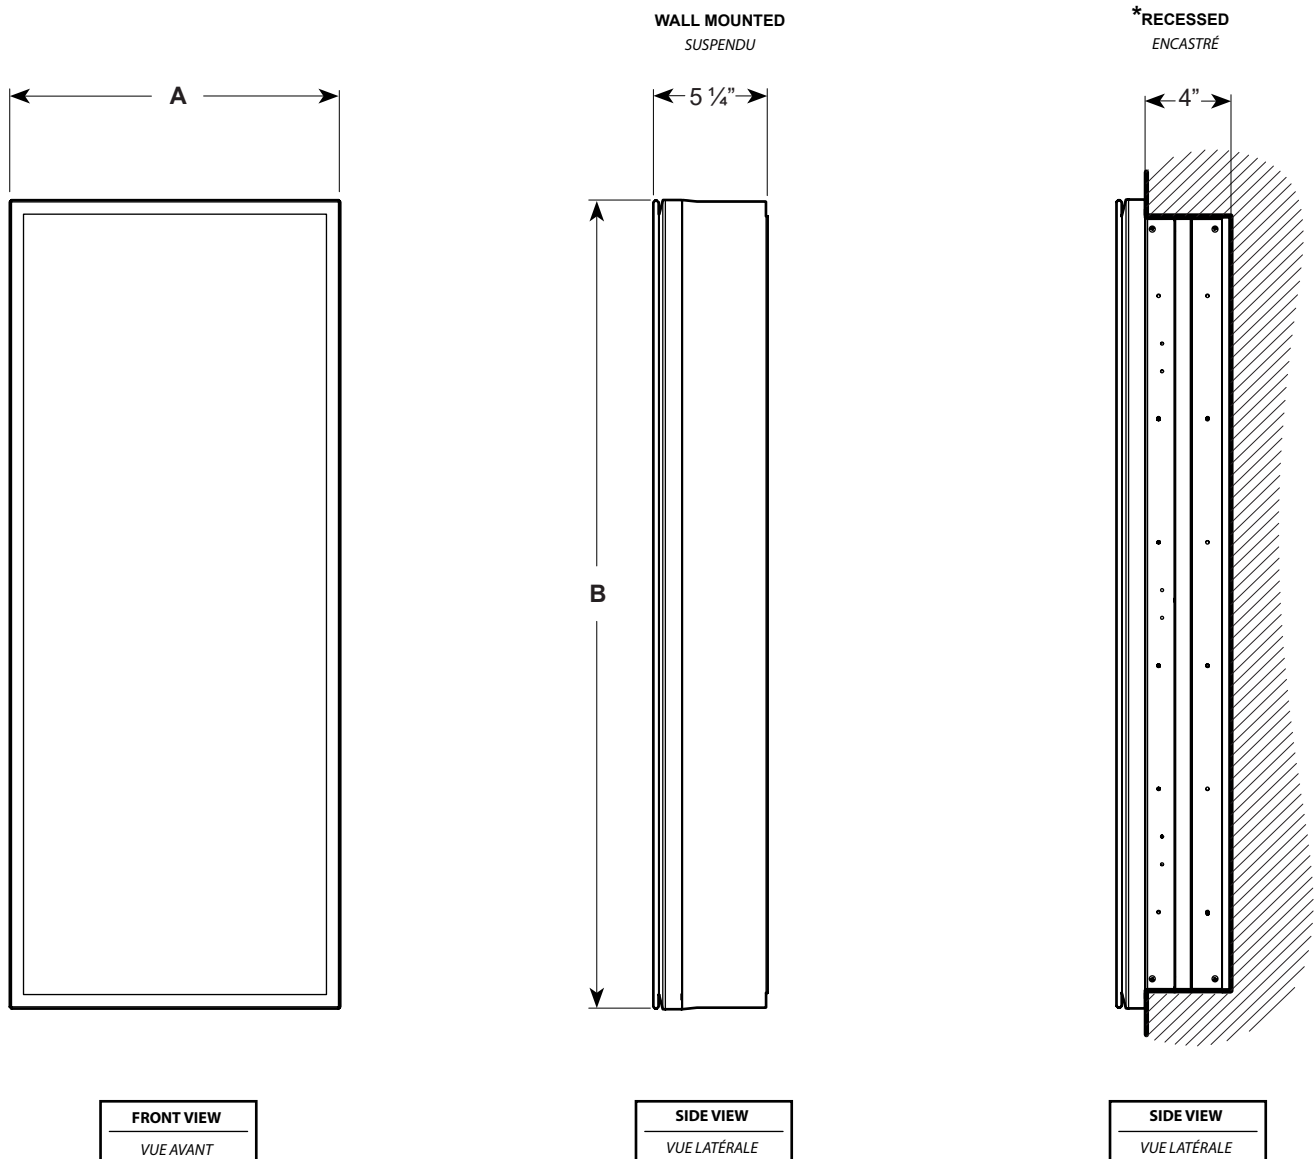

Project / Projet : Contact : Date : Tel / Tél :	Products and specifications are subject to change without notice. Please contact our sale office for any further enquiry. <i>Les produits et les caractéristiques peuvent être modifiés sans préavis. Pour toute demande de renseignements, veuillez communiquer avec notre service à la clientèle.</i>	Finish Options / Fini
		14 : Sandblasted Aluminum / Aluminium Sablé