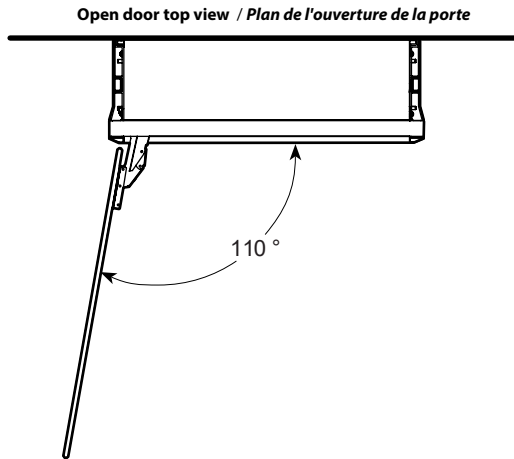

Single panel medicine cabinet / Armoire à pharmacie à panneau simple

Model shown / Modèle présenté : MCHS2436

FEATURES / CARACTÉRISTIQUES :

- Energy-efficient LED bright white light
Éclairage DEL blanc brillant à haute efficacité énergétique
- Soft closing hinges
Charnières à fermeture douce
- Hardware included for wall mounted or recessed installation
Quincaillerie pour installation montée au mur ou encastrée incluse
- 8mm ultra clear adjustable glass shelves
Tablettes en verre ultra claire ajustables, 8mm
- 2 to 3 rows of glass shelves
2 à 3 rangées de tablettes en verre
- Additional glass shelves available
Tablettes en verre additionnelles disponibles
- Can be installed with left or right swing
Peut être installée avec ouverture à gauche ou droite
- Interior and exterior mirrors
Miroirs à l'intérieur et l'extérieur
- Anodized aluminum construction
construction en aluminium anodisé
- 2 electrical outlets & 2 USB ports included
2 prises électriques & 2 ports USB inclus
- On/Off touch switch with dimmer
Interrupteur tactile On/Off avec gradateur
- Copper-free mirror
Miroir exempt de cuivre

TOP VIEW
VUE DE DESSUS

BACK VIEW
VUE ARRIÈRE

HARDWIRE THIS WIRE TO JUNCTION BOX
 CONNECTER CE CÂBLE AU BOÎTIER DE RACCORDEMENT

Model Modèle	Width Largeur (A)	Height Hauteur (B)	Rough opening size for recessed unit Ouverture approx pour unité encastré	Glass shelves models Modèles de tablettes en verre	Number of shelves Nombre de tablettes	Shelf dimension Dimension des tablettes
MCHS1930-14	19" 483mm	30 3/8" 772mm	18 3/4" W x 29 1/2" H x 4" D 476mm W x 749mm H x 101mm D	MCH-SHELF-19	2	3 7/16" X 17 3/8" 87mm X 442mm
MCHS1936-14	19" 483mm	36 3/8" 924mm	18 3/4" W x 35 1/2" H x 4" D 476mm W x 901mm H x 101mm D	MCH-SHELF-19	3	
MCHS2430-14	24 3/8" 619mm	30 3/8" 772mm	24 1/8" W x 29 1/2" H x 4" D 612mm W x 749mm H x 101mm D	MCH-SHELF-24	2	3 7/16" X 22 3/4" 87mm X 578.8mm
MCHS2436-14	24 3/8" 619mm	36 3/8" 924mm	24 1/8" W x 35 1/2" H x 4" D 612mm W x 901mm H x 101mm D	MCH-SHELF-24	3	