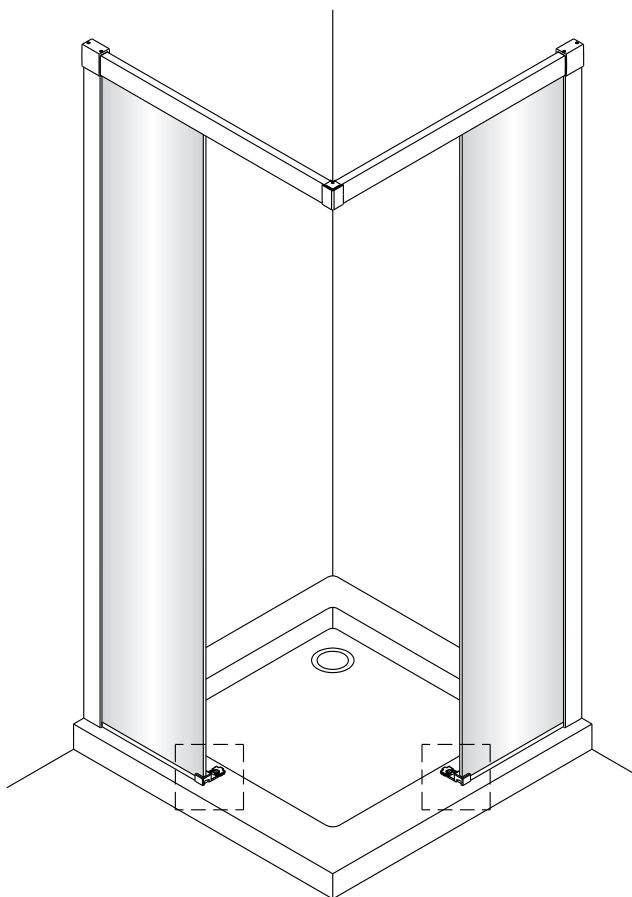

Choice 1:
on the tray
Choix 1:
sur le plateau

Choice 2: on the floor
Choix 2: sur le plancher

7a