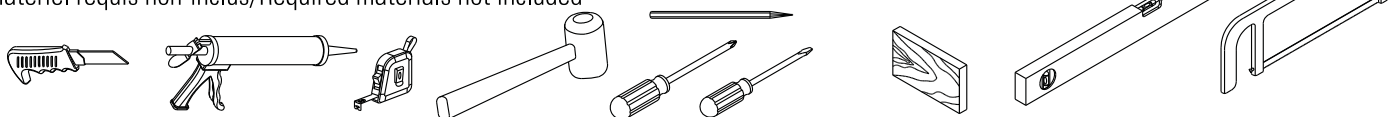

1 x6 ST4X60 39.5000.359.00	2 x10 39.5000.360.00	3 x2 39.2000.237.60	4 x2 39.3000.215.00	5 x2 39.5000.375.00	6 x2 ST4X60 39.5000.376.00	7 x1 39.5000.377.60	8 x1 39.5000.396.60	9 x2 39.3000.216.00	10 x2 39.3000.217.00
11 x2 39.5000.398.00	12 x4 39.5000.381.60	13 x2 39.5000.399.60	14 x1 39.5000.400.60	15 x1 39.5000.397.60	16 x1 39.5000.390.60	17 x2 39.5000.401.00	18 x1 39.5000.392.60	19 x1 39.9000.240.78	20 x1 39.5000.402.60
21 x2 39.2000.246.60	22 x2 39.3000.222.00	23 x1 39.9000.242.78	24 x1 39.5000.388.60	25 x2 39.5000.389.00	26 x2 ST4X30 39.5000.225.00	27 x2 39.2000.247.60	28 x2 39.9000.241.78	29 x1 39.5000.394.00	30 x2 39.5000.395.00
31 x1 39.5000.118.00	32 x1 39.5000.117.00	33 x1 39.5000.116.00	34 x1 39.5000.369.000	35 x2 39.6000.120.60	36 x2 39.6000.119.60	37 x2 39.3000.221.00			

Matériel requis non-inclus/Required materials not included