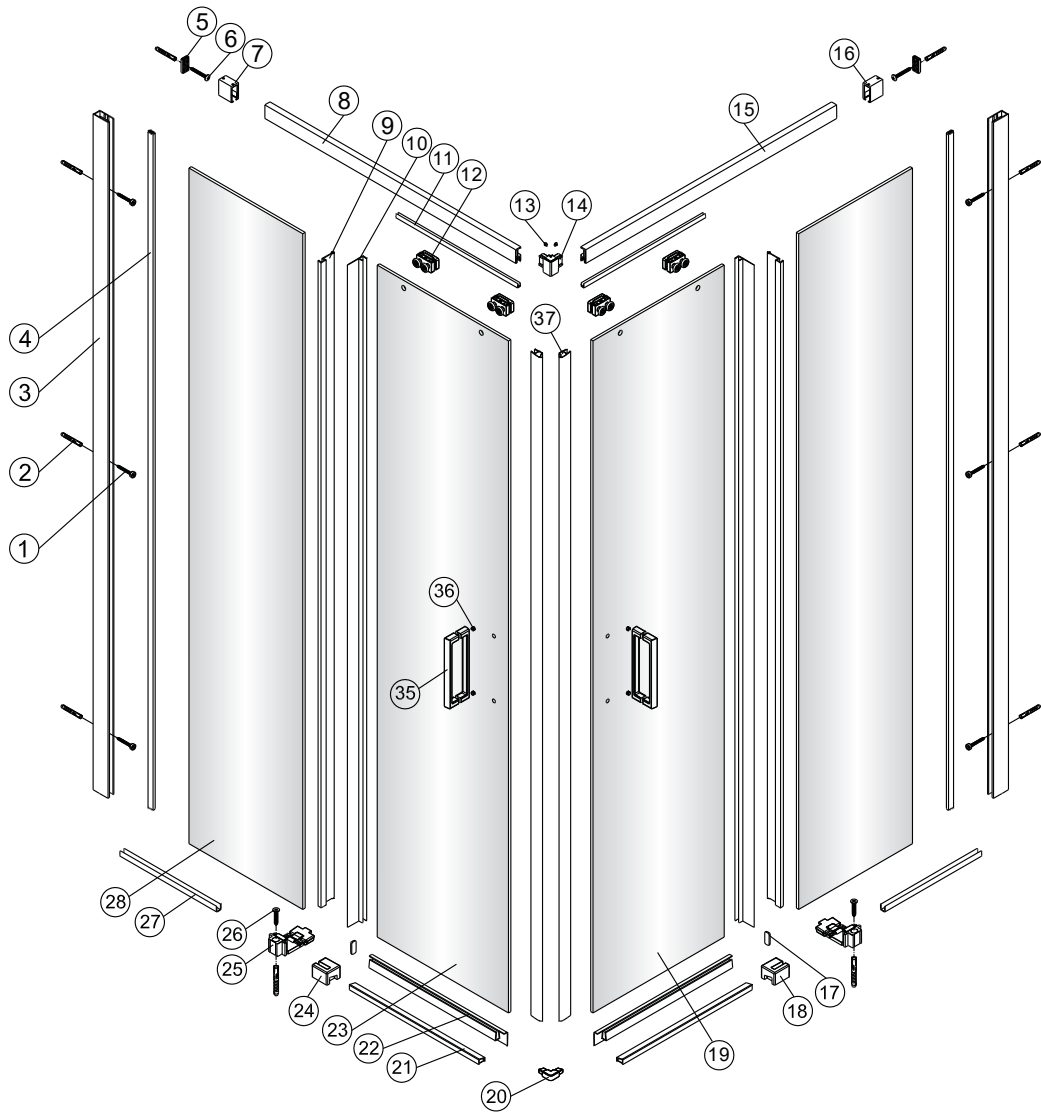

produitsneptune.com

Modèle / Model	Code	Boîte # / Box #	Composante / Component	Code	LOT
SELLA 3636	31.1324.224.30	1	SELLA 3636 CHR/CL	31.1324.224.30	LOT #0

1 x6 ST4X60 39.5000.359.00	2 x10 39.5000.360.00	3 x2 39.2000.237.60	4 x2 39.3000.215.00	5 x2 39.5000.375.00	6 x2 ST4X60 39.5000.376.00	7 x1 39.5000.377.60	8 x1 39.5000.396.60	9 x2 39.3000.216.00	10 x2 39.3000.217.00
11 x2 39.5000.398.00	12 x4 39.5000.381.60	13 x2 39.5000.399.60	14 x1 39.5000.400.60	15 x1 39.5000.397.60	16 x1 39.5000.390.60	17 x2 39.5000.401.00	18 x1 39.5000.392.60	19 x1 39.9000.240.78	20 x1 39.5000.402.60
21 x2 39.2000.246.60	22 x2 39.3000.222.00	23 x1 39.9000.242.78	24 x1 39.5000.388.60	25 x2 39.5000.389.00	26 x2 ST4X30 39.5000.225.00	27 x2 39.2000.247.60	28 x2 39.9000.241.78	29 x1 39.5000.394.00	30 x2 39.5000.395.00
31 x1 39.5000.118.00	32 x1 39.5000.117.00	33 x1 39.5000.116.00	34 x1 39.5000.369.000	35 x2 39.6000.120.60	36 x2 39.6000.119.60	37 x2 39.3000.221.00			