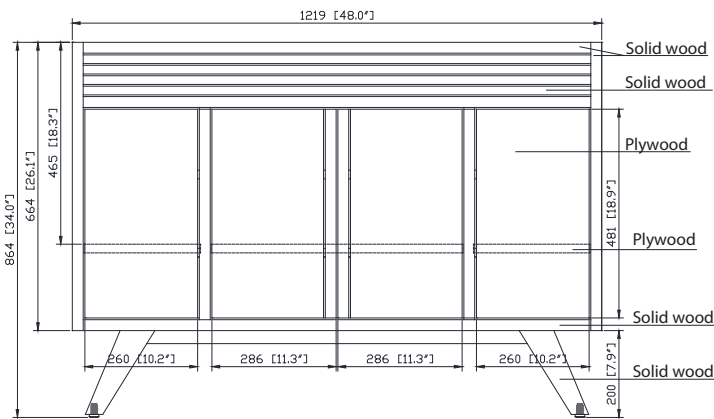

Caractéristiques

- Teck massif et contreplaqué
- 4 portes à fermeture douce
- 3 étagères intérieures
- Matériel de finition noir sur teck naturel
- Matériel de finition doré mat sur teck brun
- Patins réglables en hauteur

Colors / Couleurs

- Natural Teak finish / Finition Teck Naturel
- Brown Teak / Teck brun

Nominal Dimension / Dimension Nominale

- 48W x 21D x 34H inches | 1219 x 533 x 864 mm

Product Diagrams / Diagrammes Produit

- BK - Natural Black Granite
- CW - Natural Carrera White marble
- GB - Natural Galala Beige marble

Nominal Dimension

- 49W x 22D x 1H inches
- 1244 x 560 x 25 mm

Related Items

Sink	CUM20WT-R		
Vanity	AUSTEN-V48	BRENTWOOD-V49	COLTON-V48
	HEPBURN-V48	LAYLA-V48	MADISON-V48
	MODERO-V48	THOMPSON-V48	

Colors / Finishes

- White

Nominal Dimension

- 20W x 15D x 7.7H inches
- 510 x 381 x 196mm

Product Diagrams

Top

Front

Side