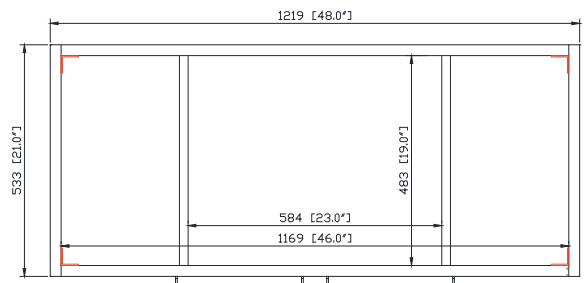

Avanity

TAYLOR-V48-NT
TAYLOR-V48-BT

Features

- Solid teak wood, plywood
- 4 soft-close doors
- 3 interior shelves
- Black finish hardware on Natural Teak
- Matte gold finish hardware on Brown Teak
- Adjustable height levelers

Caractéristiques

- Teck massif et contreplaqué
- 4 portes à fermeture douce
- 3 étagères intérieures
- Matériel de finition noir sur teck naturel
- Matériel de finition doré mat sur teck brun
- Patins réglables en hauteur

Colors / Couleurs

- Natural Teak finish / Finition Teck Naturel
- Brown Teak / Teck brun

Nominal Dimension / Dimension Nominale

- 48W x 21D x 34H inches | 1219 x 533 x 864 mm

Product Diagrams / Diagrammes Produit

Front / Devant

Side / Côté