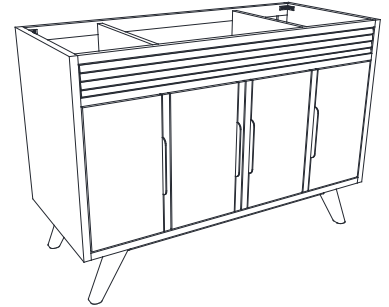

Avanity

TAYLOR-V48-NT
TAYLOR-V48-BT

Features

- Solid teak wood, plywood
- 4 soft-close doors
- 3 interior shelves
- Black finish hardware on Natural Teak
- Matte gold finish hardware on Brown Teak
- Adjustable height levelers

Caractéristiques

- Teck massif et contreplaqué
- 4 portes à fermeture douce
- 3 étagères intérieures
- Matériel de finition noir sur teck naturel
- Matériel de finition doré mat sur teck brun
- Patins réglables en hauteur

Front / Devant

Back / Derrière

Side / Côté

Top / Haut

SUT49BK-R / SUT49CW -R / SUT49GB-R

Features

- Top cutout for single undermount sink
- Top pre-drilled for 8" widespread faucet
- 4" backsplash included

Colors / Finishes

Colors / Finishes

- White

Nominal Dimension

- 20W x 15D x 7.7H inches
- 510 x 381 x 196mm

Product Diagrams

Top

Front

Side