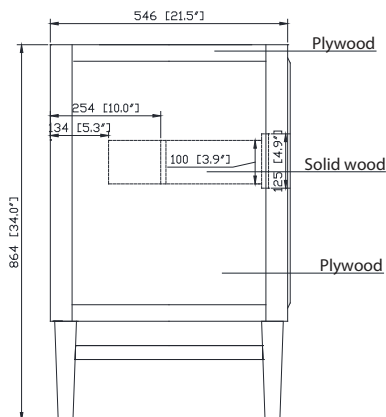

Avanity

MASON-V60-BKG/BKS
MASON-V60-WTG/WTS
MASON-V60-NBG/NBS

Features

- Solid birch wood frame
- Plywood panels
- 5 soft-close doors
- 2 pull out drawers with dividers
- Matte gold / silver hardware
- Adjustable height levelers

Colors / Couleurs

- Black gold or silver/ Or noir ou argent
- White gold or silver/ Or blanc ou argent
- Navy blue gold or silver/ Or bleu marine ou argent

Nominal Dimension / Dimension Nominale

• 60W x 21.5D x 34H inches | 1524 x 546 x 864 mm

Product Diagrams / Diagrammes Produit

Caractéristiques

- Cadre en bois de bouleau massif
- Panneau de contreplaqué
- 5 portes à fermeture douce
- 2 tiroirs avec séparateurs
- Quincaillerie au finior mat / argent
- Patins réglables en hauteur