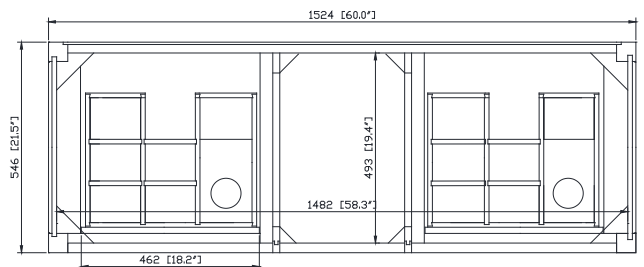

Avanity

MASON-V60-BKG/BKS
MASON-V60-WTG/WTS
MASON-V60-NBG/NBS

Features

- Solid birch wood frame
- Plywood panels
- 5 soft-close doors
- 2 pull out drawers with dividers
- Matte gold / silver hardware
- Adjustable height levelers

Colors / Couleurs

- Black gold or silver/ Or noir ou argent
- White gold or silver/ Or blanc ou argent
- Navy blue gold or silver/ Or bleu marine ou argent

Nominal Dimension / Dimension Nominale

• 60W x 21.5D x 34H inches | 1524 x 546 x 864 mm

Product Diagrams / Diagrammes Produit

Caractéristiques

- Cadre en bois de bouleau massif
- Panneau de contreplaqué
- 5 portes à fermeture douce
- 2 tiroirs avec séparateurs
- Quincaillerie au finior mat / argent
- Patins réglables en hauteur