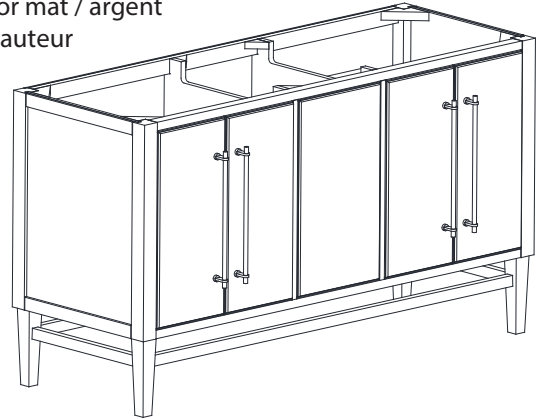

Avanity

MASON-V60-BKG/BKS
 MASON-V60-WTG/WTS
 MASON-V60-NBG/NBS

Features

- Solid birch wood frame
- Plywood panels
- 5 soft-close doors
- 2 pull out drawers with dividers
- Matte gold / silver hardware
- Adjustable height levelers

Colors / Couleurs

- Black gold or silver/ Or noir ou argent
- White gold or silver/ Or blanc ou argent
- Navy blue gold or silver/ Or bleu marine ou argent

Nominal Dimension / Dimension Nominale

• 60W x 21.5D x 34H inches | 1524 x 546 x 864 mm

Product Diagrams / Diagrammes Produit

Caractéristiques

- Cadre en bois de bouleau massif
- Panneau de contreplaqué
- 5 portes à fermeture douce
- 2 tiroirs avec séparateurs
- Quincaillerie au finior mat / argent
- Patins réglables en hauteur

Front / Devant

Back / Derrière

Side / Côté

Top / Haut

SUT61BK-R / SUT61CW -R / SUT61GB-R

Features

- Top cutout for dual undermount sinks
- Top pre-drilled for 8" widespread faucet
- 4" backsplash included

Colors / Finishes