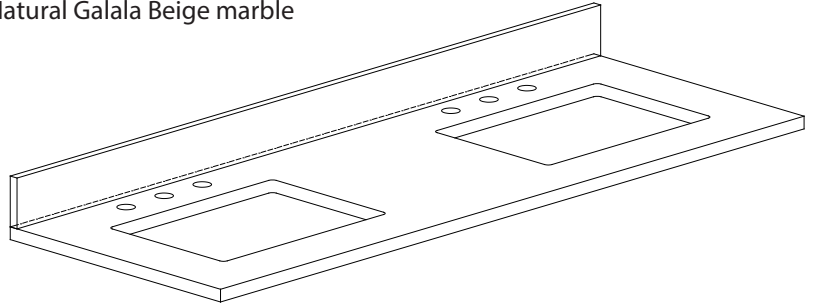

Colors / Couleurs

- Black gold or silver/ Or noir ou argent
- White gold or silver/ Or blanc ou argent
- Navy blue gold or silver/ Or bleu marine ou argent

Nominal Dimension / Dimension Nominale

• 60W x 21.5D x 34H inches | 1524 x 546 x 864 mm

Product Diagrams / Diagrammes Produit

Caractéristiques

- Cadre en bois de bouleau massif
- Panneau de contreplaqué
- 5 portes à fermeture douce
- 2 tiroirs avec séparateurs
- Quincaillerie au finior mat / argent
- Patins réglables en hauteur

Front / Devant

Back / Derrière

Side / Côté

Top / Haut

SUT61BK-R / SUT61CW -R / SUT61GB-R

Features

- Top cutout for dual undermount sinks
- Top pre-drilled for 8" widespread faucet
- 4" backsplash included

Colors / Finishes

- BK - Natural Black Granite
- CW - Natural Carrera White marble
- GB - Natural Galala Beige marble

Nominal Dimension

- 61W x 22D x 1H inches
- 1549 x 560 x 25 mm

Related Items

Sink	CUM20WT-R			
Vanity	AUSTEN-V60	BRENTWOOD-V61	BROOKS-V60	COLTON-V60
	EMMA-V60	HAMILTON-V60	HEPBURN-V60	LAYLA-V60
	MADISON-V60	MODERO-V60	THOMPSON-V60	