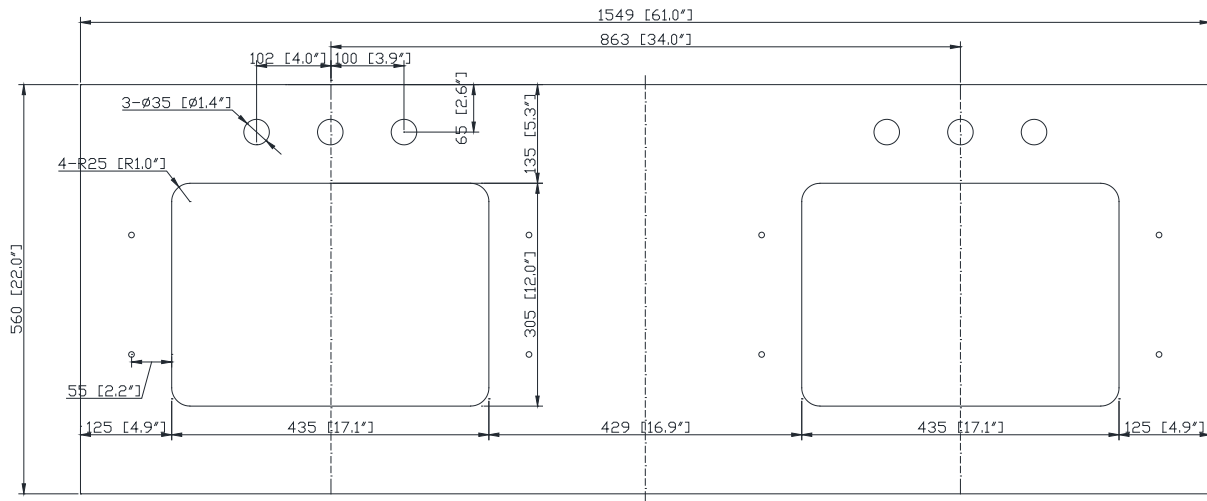

Front / Devant

Side / Côté

Product Diagrams

Top