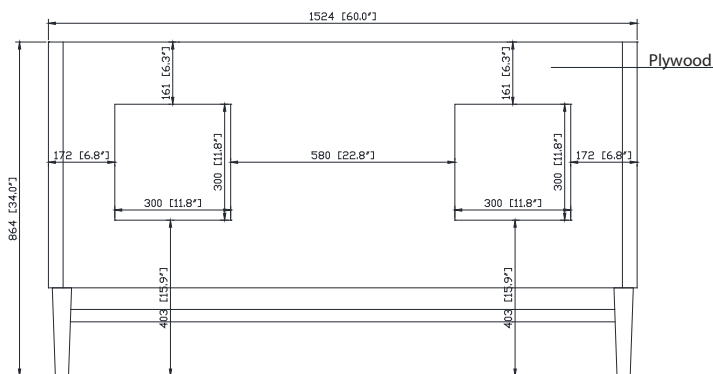

Back / Derrière