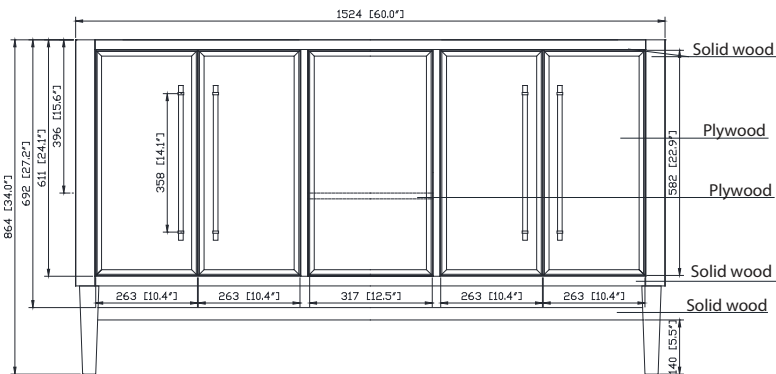

Colors / Couleurs

- Black gold or silver/ Or noir ou argent
- White gold or silver/ Or blanc ou argent
- Navy blue gold or silver/ Or bleu marine ou argent

Nominal Dimension / Dimension Nominale

• 60W x 21.5D x 34H inches | 1524 x 546 x 864 mm

Product Diagrams / Diagrammes Produit

Caractéristiques

- Cadre en bois de bouleau massif
- Panneau de contreplaqué
- 5 portes à fermeture douce
- 2 tiroirs avec séparateurs
- Quincaillerie au finior mat / argent
- Patins réglables en hauteur

- BK - Natural Black Granite
- CW - Natural Carrera White marble
- GB - Natural Galala Beige marble

Nominal Dimension

- 61W x 22D x 1H inches
- 1549 x 560 x 25 mm

Related Items

Sink	CUM20WT-R			
Vanity	AUSTEN-V60	BRENTWOOD-V61	BROOKS-V60	COLTON-V60
	EMMA-V60	HAMILTON-V60	HEPBURN-V60	LAYLA-V60
	MADISON-V60	MODERO-V60	THOMPSON-V60	

Drain	VC-DRAIN-CP	VC-DRAIN-BN
-------	-------------	-------------

Colors / Finishes

- White

Nominal Dimension

- 20W x 15D x 7.7H inches
- 510 x 381 x 196mm

Product Diagrams

Top

Front