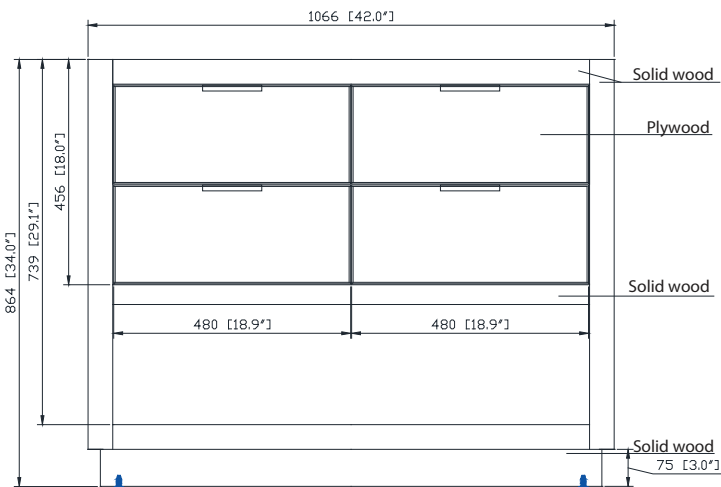

Colors / Couleurs

- Twilight Gray Gold / Or Gris Crépuscule
- Twilight Gray Silver / Crépuscule Gris Argent
- White Gold or Silver/ Or Blanc ou Argent

Nominal Dimension / Dimension Nominale

• 42W x 21.5D x 34H inches | 1066 x 546 x 864 mm

Product Diagrams / Diagrammes Produit

Caractéristiques

- Cadre en bois de bouleau massif
- Panneau de contreplaqué
- 2 incliner le tiroirs
- 2 tiroirs à fermeture douce
- Quincaillerie au finior mat
- Quincaillerie au fini nickel brossé
- Patins réglables en hauteur

- BK - Natural Black Granite
- CW - Natural Carrera White marble
- GB - Natural Galala Beige marble

Nominal Dimension

- 43W x 22D x 1H inches
- 1092 x 560 x 25 mm

Components

Sink	CUM20WT-R		
Vanity	ALLIE-V42	BROOKS-V42	DEXTER-V43
	EMMA-V42	HAMILTON-V42	

Drain	VC-DRAIN-CP	VC-DRAIN-BN
-------	-------------	-------------

Colors / Finishes

- White

Nominal Dimension

- 20W x 15D x 7.7H inches
- 510 x 381 x 196mm

Product Diagrams

Top

Front