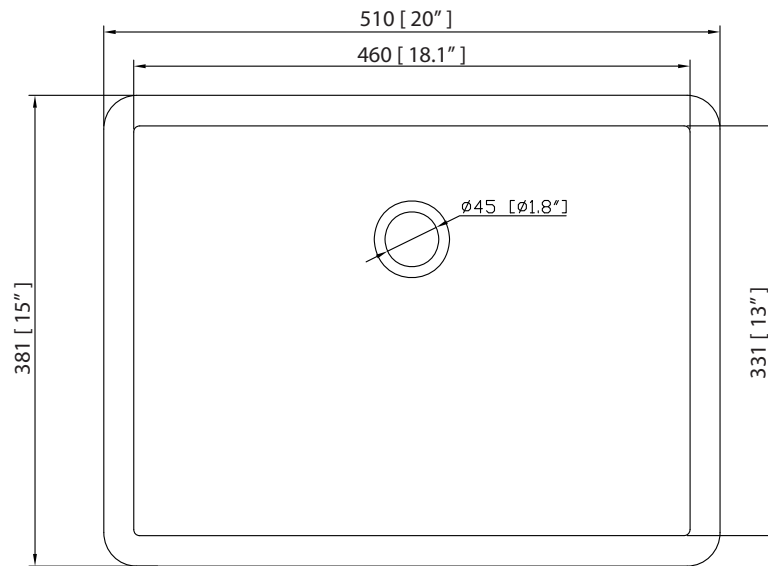

Colors / Couleurs

- Twilight Gray Gold / Or Gris Crépuscule
- Twilight Gray Silver / Crépuscule Gris Argent
- White Gold or Silver/ Or Blanc ou Argent

Nominal Dimension / Dimension Nominale

• 42W x 21.5D x 34H inches | 1066 x 546 x 864 mm

- BK - Natural Black Granite
- CW - Natural Carrera White marble
- GB - Natural Galala Beige marble

Nominal Dimension

- 43W x 22D x 1H inches
- 1092 x 560 x 25 mm

Components

Sink	CUM20WT-R		
Vanity	ALLIE-V42	BROOKS-V42	DEXTER-V43
	EMMA-V42	HAMILTON-V42	

Drain	VC-DRAIN-CP	VC-DRAIN-BN
-------	-------------	-------------

Colors / Finishes

- White

Nominal Dimension

- 20W x 15D x 7.7H inches
- 510 x 381 x 196mm

Product Diagrams

Top

Front

Side