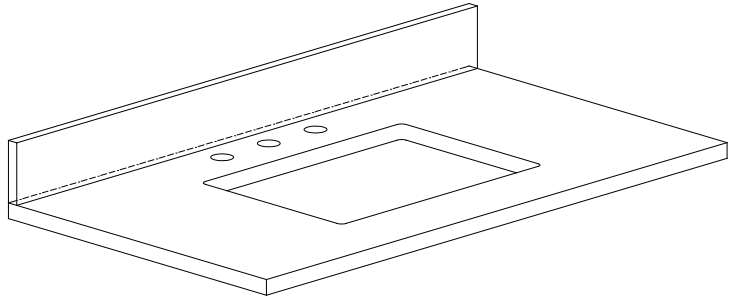

Product Diagrams / Diagrammes Produit

Caractéristiques

- Cadre en bois de bouleau massif
- Panneau de contreplaqué
- 2 incliner le tiroirs
- 2 tiroirs à fermeture douce
- Quincaillerie au finior mat
- Quincaillerie au fini nickel brossé
- Patins réglables en hauteur

Front / Devant

Back / Derrière

Side / Côté

Top / Haut

SUT43BK-R / SUT43CW -R / SUT43GB-R

Features

- Top cutout for single undermount sink
- Top pre-drilled for 8" widespread faucet
- 4" backsplash included

Colors / Finishes

- BK - Natural Black Granite
- CW - Natural Carrera White marble
- GB - Natural Galala Beige marble

Nominal Dimension

- 43W x 22D x 1H inches
- 1092 x 560 x 25 mm

Components

Sink	CUM20WT-R		
Vanity	ALLIE-V42	BROOKS-V42	DEXTER-V43
	EMMA-V42	HAMILTON-V42	

Drain	VC-DRAIN-CP	VC-DRAIN-BN
-------	-------------	-------------

Colors / Finishes

- White

Nominal Dimension

- 20W x 15D x 7.7H inches
- 510 x 381 x 196mm

Product Diagrams

Top

Front