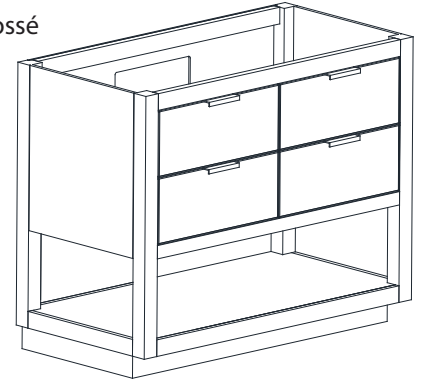

ALLIE-V42-TGG/TGS
ALLIE-V42-WTG/WTS

Features

- Solid birch wood frame
- Plywood panels
- 2 tilt out drawers
- 2 soft-close drawers
- Matte gold hardware
- Brushed nickel finish hardware
- Adjustable height levelers

Colors / Couleurs

- Twilight Gray Gold / Or Gris Crépuscule
- Twilight Gray Silver / Crépuscule Gris Argent
- White Gold or Silver/ Or Blanc ou Argent

Nominal Dimension / Dimension Nominale

• 42W x 21.5D x 34H inches | 1066 x 546 x 864 mm

Product Diagrams / Diagrammes Produit

Caractéristiques

- Cadre en bois de bouleau massif
- Panneau de contreplaqué
- 2 incliner le tiroirs
- 2 tiroirs à fermeture douce
- Quincaillerie au finior mat
- Quincaillerie au fini nickel brossé
- Patins réglables en hauteur

Front / Devant

Back / Derrière

Side / Côté

Top / Haut

SUT43BK-R / SUT43CW -R / SUT43GB-R

Features

- Top cutout for single undermount sink
- Top pre-drilled for 8" widespread faucet
- 4" backsplash included

Colors / Finishes