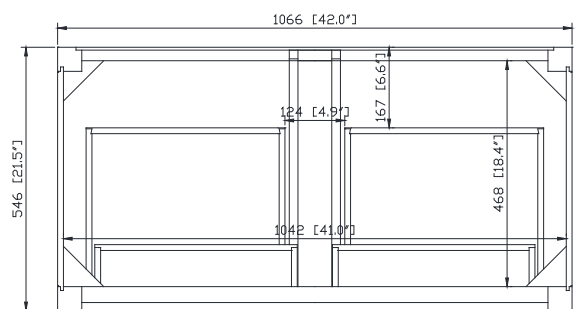

ALLIE-V42-TGG/TGS
ALLIE-V42-WTG/WTS

Features

- Solid birch wood frame
- Plywood panels
- 2 tilt out drawers
- 2 soft-close drawers
- Matte gold hardware
- Brushed nickel finish hardware
- Adjustable height levelers

Colors / Couleurs

- Twilight Gray Gold / Or Gris Crépuscule
- Twilight Gray Silver / Crépuscule Gris Argent
- White Gold or Silver/ Or Blanc ou Argent

Nominal Dimension / Dimension Nominale

• 42W x 21.5D x 34H inches | 1066 x 546 x 864 mm

Product Diagrams / Diagrammes Produit

Caractéristiques

- Cadre en bois de bouleau massif
- Panneau de contreplaqué
- 2 incliner le tiroirs
- 2 tiroirs à fermeture douce
- Quincaillerie au finior mat
- Quincaillerie au fini nickel brossé
- Patins réglables en hauteur