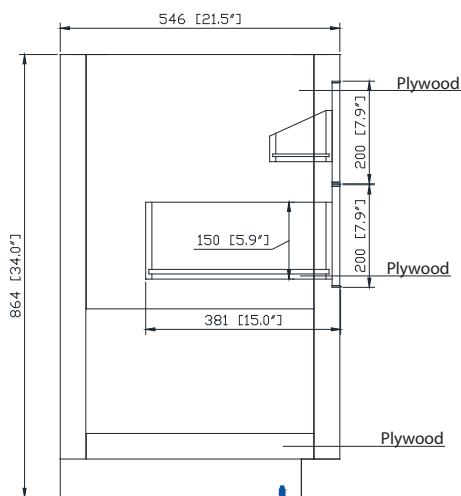

Front / Devant

Side / Côté