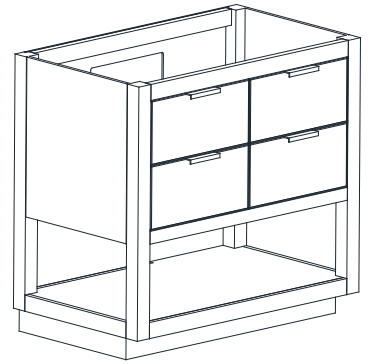

ALLIE-V36-TGG/TGS
ALLIE-V36-WTG/WTS

Features

- Solid birch wood frame
- Plywood panels
- 2 tilt out drawers
- 2 soft-close drawers
- Matte gold hardware
- Brushed nickel finish hardware
- Adjustable height levelers

Colors / Couleurs

- Twilight Gray Gold / Or Gris Crépuscule
- Twilight Gray Silver / Crépuscule Gris Argent
- White Gold or Silver/ Or Blanc ou Argent

Nominal Dimension / Dimension Nominale

• 36W x 21.5D x 34H inches | 914 x 546 x 864 mm

Product Diagrams / Diagrammes Produit

Caractéristiques

- Cadre en bois de bouleau massif
- Panneau de contreplaqué
- 2 incliner le tiroirs
- 2 tiroirs à fermeture douce
- Quincaillerie au finior mat
- Quincaillerie au fini nickel brossé
- Patins réglables en hauteur