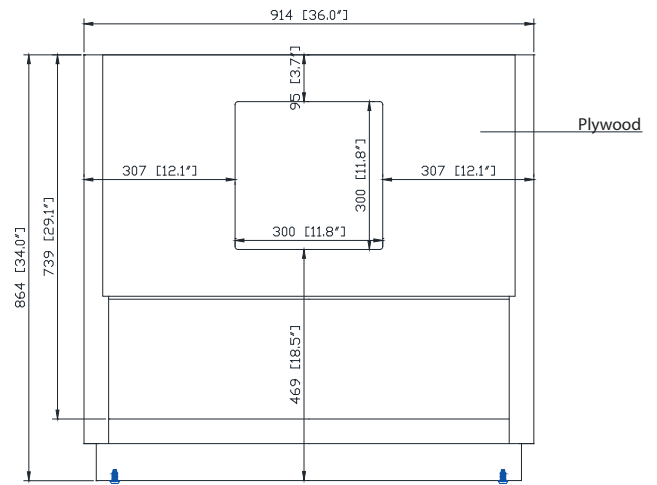

Back / Derrière