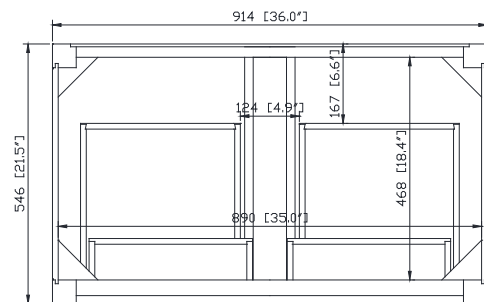

Colors / Couleurs

- Twilight Gray Gold / Or Gris Crépuscule
- Twilight Gray Silver / Crépuscule Gris Argent
- White Gold or Silver/ Or Blanc ou Argent

Nominal Dimension / Dimension Nominale

• 36W x 21.5D x 34H inches | 914 x 546 x 864 mm

Product Diagrams / Diagrammes Produit

Caractéristiques

- Cadre en bois de bouleau massif
- Panneau de contreplaqué
- 2 incliner le tiroirs
- 2 tiroirs à fermeture douce
- Quincaillerie au finior mat
- Quincaillerie au fini nickel brossé
- Patins réglables en hauteur

Front / Devant

Back / Derrière

Side / Côté

Top / Haut