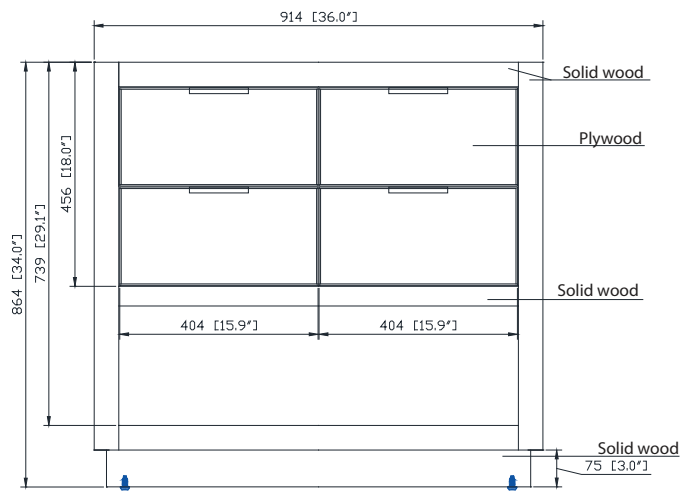

ALLIE-V36-TGG/TGS
ALLIE-V36-WTG/WTS

Features

- Solid birch wood frame
- Plywood panels
- 2 tilt out drawers
- 2 soft-close drawers
- Matte gold hardware
- Brushed nickel finish hardware
- Adjustable height levelers

Colors / Couleurs

- Twilight Gray Gold / Or Gris Crépuscule
- Twilight Gray Silver / Crépuscule Gris Argent
- White Gold or Silver/ Or Blanc ou Argent

Nominal Dimension / Dimension Nominale

• 36W x 21.5D x 34H inches | 914 x 546 x 864 mm

Product Diagrams / Diagrammes Produit

Caractéristiques

- Cadre en bois de bouleau massif
- Panneau de contreplaqué
- 2 incliner le tiroirs
- 2 tiroirs à fermeture douce
- Quincaillerie au finior mat
- Quincaillerie au fini nickel brossé
- Patins réglables en hauteur