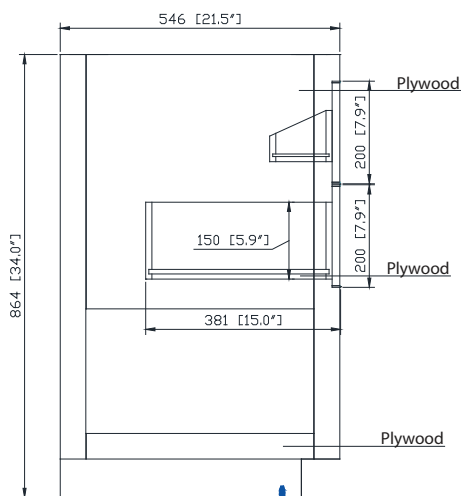

Colors / Couleurs

- Twilight Gray Gold / Or Gris Crépuscule
- Twilight Gray Silver / Crépuscule Gris Argent
- White Gold or Silver/ Or Blanc ou Argent

Nominal Dimension / Dimension Nominale

• 36W x 21.5D x 34H inches | 914 x 546 x 864 mm

Product Diagrams / Diagrammes Produit

Caractéristiques

- Cadre en bois de bouleau massif
- Panneau de contreplaqué
- 2 incliner le tiroirs
- 2 tiroirs à fermeture douce
- Quincaillerie au finior mat
- Quincaillerie au fini nickel brossé
- Patins réglables en hauteur

Front / Devant

Back / Derrière

Side / Côté

Top / Haut