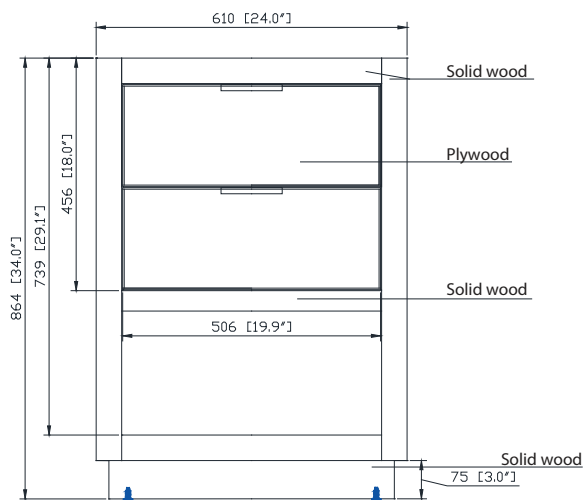

Colors / Couleurs

- Twilight Gray Gold / Or Gris Crépuscule
- Twilight Gray Silver / Crépuscule Gris Argent
- White Gold or Silver/ Or Blanc ou Argent

Nominal Dimension / Dimension Nominale

- 24W x 21.5D x 34H inches | 610 x 546 x 864 mm

Product Diagrams / Diagrammes Produit

Caractéristiques

- Cadre en bois de bouleau massif
- Panneau de contreplaqué
- 1 incliner le tiroir
- 1 tiroirs à fermeture douce
- Quincaillerie au finior mat
- Quincaillerie au fini nickel brossé
- Patins réglables en hauteur