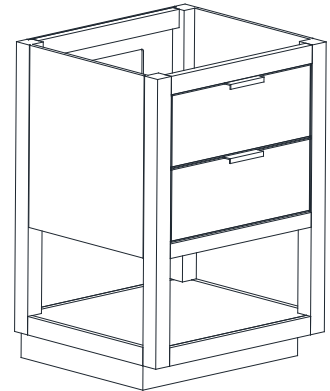

ALLIE-V24-TGG/TGS
ALLIE-V24-WTG/WTS

Features

- Solid birch wood frame
- Plywood panels
- 1 tilt out drawer
- 1 soft-close drawer
- Matte gold hardware
- Brushed nickel finish hardware
- Adjustable height levelers

Colors / Couleurs

- Twilight Gray Gold / Or Gris Crépuscule
- Twilight Gray Silver / Crépuscule Gris Argent
- White Gold or Silver/ Or Blanc ou Argent

Nominal Dimension / Dimension Nominale

- 24W x 21.5D x 34H inches | 610 x 546 x 864 mm

Product Diagrams / Diagrammes Produit

Caractéristiques

- Cadre en bois de bouleau massif
- Panneau de contreplaqué
- 1 incliner le tiroir
- 1 tiroirs à fermeture douce
- Quincaillerie au finior mat
- Quincaillerie au fini nickel brossé
- Patins réglables en hauteur