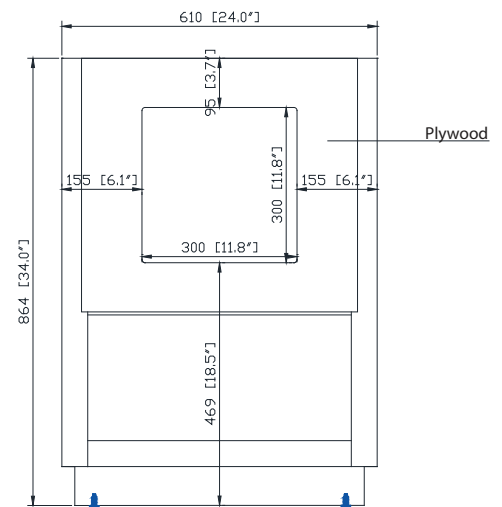

Back / Derrière