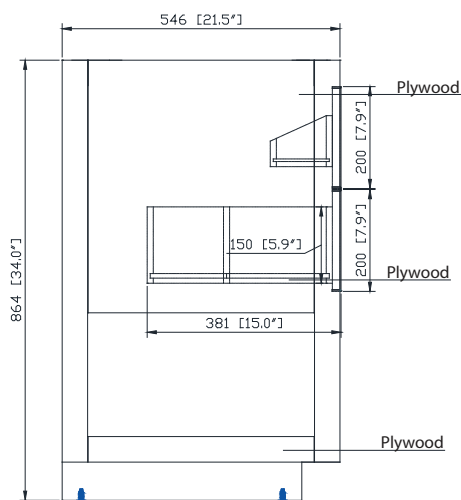

Colors / Couleurs

- Twilight Gray Gold / Or Gris Crépuscule
- Twilight Gray Silver / Crépuscule Gris Argent
- White Gold or Silver/ Or Blanc ou Argent

Nominal Dimension / Dimension Nominale

- 24W x 21.5D x 34H inches | 610 x 546 x 864 mm

Product Diagrams / Diagrammes Produit

Caractéristiques

- Cadre en bois de bouleau massif
- Panneau de contreplaqué
- 1 incliner le tiroir
- 1 tiroirs à fermeture douce
- Quincaillerie au finior mat
- Quincaillerie au fini nickel brossé
- Patins réglables en hauteur

Front / Devant

Back / Derrière

Side / Côté

Top / Haut