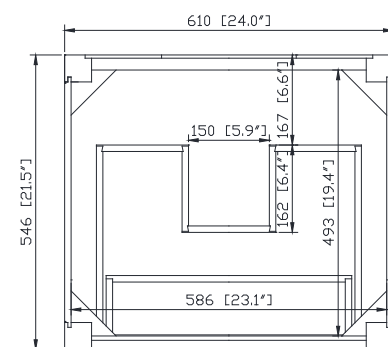

ALLIE-V24-TGG/TGS
ALLIE-V24-WTG/WTS

Features

- Solid birch wood frame
- Plywood panels
- 1 tilt out drawer
- 1 soft-close drawer
- Matte gold hardware
- Brushed nickel finish hardware
- Adjustable height levelers

Colors / Couleurs

- Twilight Gray Gold / Or Gris Crépuscule
- Twilight Gray Silver / Crépuscule Gris Argent
- White Gold or Silver/ Or Blanc ou Argent

Nominal Dimension / Dimension Nominale

- 24W x 21.5D x 34H inches | 610 x 546 x 864 mm

Product Diagrams / Diagrammes Produit

Caractéristiques

- Cadre en bois de bouleau massif
- Panneau de contreplaqué
- 1 incliner le tiroir
- 1 tiroirs à fermeture douce
- Quincaillerie au finior mat
- Quincaillerie au fini nickel brossé
- Patins réglables en hauteur

Top / Haut