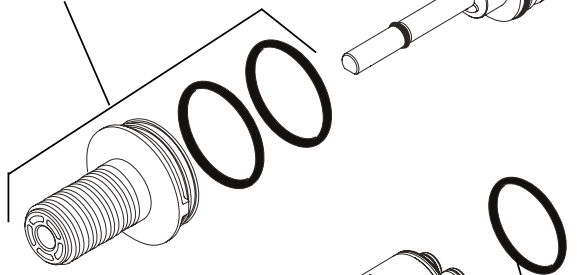

RP90254▲
Trim Sleeve
Casquillo del accesorio
Manchon de finition

RP101156▲
6 Function Escutcheon Assembly & Valve Seal
Ensamble de la chapa y sello de la válvula, 6 funciones
Plaque de finition et clapet, 6 fonctions

RP101149▲
Set Screw & Button
Tornillo de ajuste y botón
Vis de calage et bouton

RP101148▲
Volume Control Handle, Set Screw & Button
Manija para el control del volumen, tornillo de ajuste y botón
Manette de réglage de débit, vis de calage et bouton

RP101150▲
Set Screw & Button
Tornillo de ajuste y botón
Vis de calage et bouton

RP71718
3 Function, Non-Shared Diverter Cartridge
Cartucho desviador no-compartido de 3 funciones
Cartouche d'inverseur non partage, 3 fonctions

RP51919
6 Function Cartridge
Cartucho del desviador, 6 funciones
Cartouche d'inverseur, 6 fonctions

RP90252
Sleeve & O-Rings
Casquillo y juntas tóricas
Manchon et joints toriques

RP47201
Thermostatic Cartridge
Cartucho termostático
Cartouche thermostatique

RP23340
O-Ring
Junta tórica
Joint torique

RP90545▲
Thick Wall Installation Kit
Juego de piezas para la instalación en paredes gruesas
Trousse d'installation pour mur épais

For finished wall thickness over 1 1/8" up to 2 1/8" (Order Separately)
Para paredes acabadas de un grosor mayor de 1 1/8" hasta 2 1/8"
(ordene por separado)
Installation dans un mur fini d'une épaisseur de 1 1/8 po à 2 1/8 po
(commandez séparément).