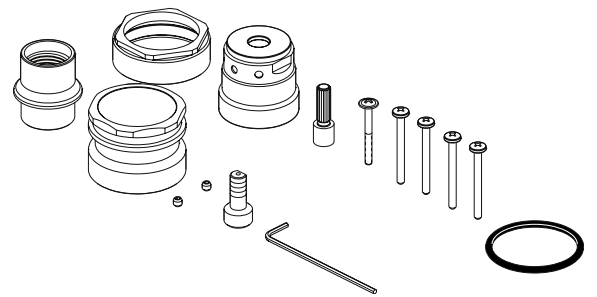

RP51919
 6 Function Cartridge
 Cartucho del desviador, 6 funciones
 Cartouche d'inverseur, 6 fonctions

RP90252
 Sleeve & O-Rings
 Casquillo y juntas tóricas
 Manchon et joints toriques

RP47201
 Thermostatic Cartridge
 Cartucho termostático
 Cartouche thermostatique

RP23340
 O-Ring
 Junta tórica
 Joint torique

RP90545▲
 Thick Wall Installation Kit
 Juego de piezas para la instalación en paredes gruesas
 Trousse d'installation pour mur épais

For finished wall thickness over 1 1/8" up to 2 1/8" (Order Separately)
 Para paredes acabadas de un grosor mayor de 1 1/8" hasta 2 1/8"
 (ordene por separado)
 Installation dans un mur fini d'une épaisseur de 1 1/8 po à 2 1/8 po
 (commandez séparément).