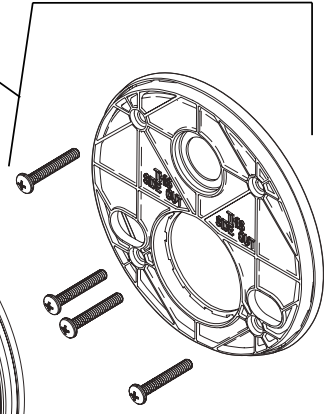

Model / Modelo / Modèle
T75676

RP90253▲
 Trim Nut
 Tuerca del accesorio
 Écrou de finition

RP90860
 BackPlate & Screws
 Placa trasera y tornillos
 Plaque arrière et vis

RP101154▲
 Diverter Handle, Set Screw & Button
 Tornillo de ajuste y botón de la manija desviadora
 Manette de l'inverseur, vis de calage et bouton

RP100386
 Valve Seal
 Sello de la válvula
 Joint de valve

RP101149
 Set Screw & Button
 Tornillo de ajuste y botón
 Vis de calage et bouton

RP101147▲
 Temperature Control Handle, Base & O-Ring
 Manija para el control de la temperatura, base y junta tórica
 Manette de température, base et joint torique

RP90254▲
 Trim Sleeve
 Casquillo del accesorio
 Manchon de finition

RP101156▲
 6 Function Escutcheon Assembly & Valve Seal
 Ensamble de la chapa y sello de la válvula, 6 funciones
 Plaque de finition et clapet, 6 fonctions

RP101149▲
 Set Screw & Button
 Tornillo de ajuste y botón
 Vis de calage et bouton

RP101148▲
 Volume Control Handle, Set Screw & Button
 Manija para el control del volumen, tornillo de ajuste y botón
 Manette de réglage de débit, vis de calage et bouton