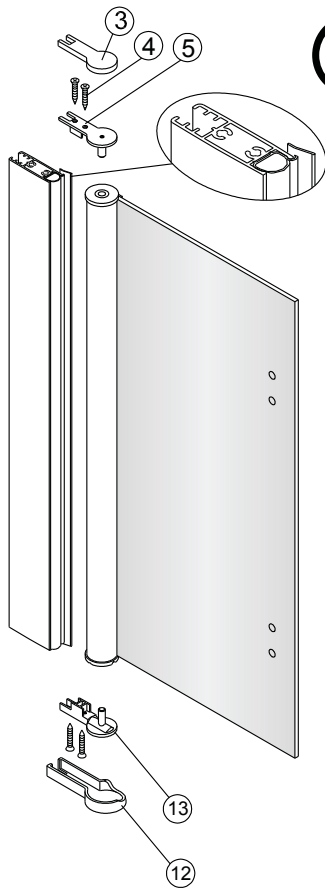

produitsneptune.com

Gauche / Left

Droit / Right

1 x1 39.5000.321.00	2 x1 39.2000.219.60	3 x1 39.5000.322.60	4 ST 3.5x25 x4 39.5000.323.00	5 x1 39.5000.324.00	6 x1 39.5000.325.00	7 x1 Gauche/Left 39.5000.326.00	8 x2 39.5000.327.60
9 x1 39.3000.199.00	10 x1 39.3000.200.00	11 x1 39.3000.201.00	12 x1 Gauche/Left 39.5000.328.60	13 x1 39.5000.329.00	14 x1 Gauche/Left 39.5000.330.00	15 x1 39.5000.331.60	16 ST 4x50 x4 39.5000.332.00
17 x4 39.5000.333.00	18 x4 39.5000.334.00	19 ST 4.2x13 x4 39.5000.335.00	20 x4 39.5000.336.60	21 x1 Droit/Right 39.5000.337.00	22 x1 Droit/Right 39.5000.338.00	23 x1 Droit/Right 39.5000.339.60	24 4 m x1 39.5000.340.00
25 x1 39.9000.217.30	26 x1 39.9000.218.00	<p>Matériel requis non inclus/Required materials not included</p>					

1

2

Gauche / Left

Droit / Right

Gauche / Left

3

Droit / Right

Gauche / Left

4

Droit / Right

5

6

7

8