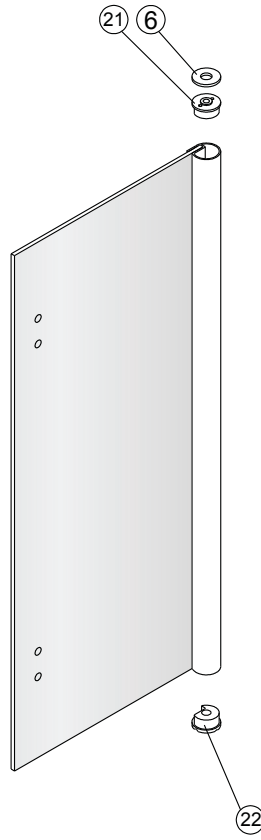

produitsneptune.com

Gauche / Left

Droit / Right

1 x1 39.5000.321.00	2 x1 39.2000.219.60	3 x1 39.5000.322.60	4 ST 3.5x25 x4 39.5000.323.00	5 x1 39.5000.324.00	6 x1 39.5000.325.00	7 x1 Gauche/Left 39.5000.326.00	8 x2 39.5000.327.60
9 x1 39.3000.199.00	10 x1 39.3000.200.00	11 x1 39.3000.201.00	12 x1 Gauche/Left 39.5000.328.60	13 x1 39.5000.329.00	14 x1 Gauche/Left 39.5000.330.00	15 x1 39.5000.331.60	16 ST 4x50 x4 39.5000.332.00
17 x4 39.5000.333.00	18 x4 39.5000.334.00	19 ST 4.2x13 x4 39.5000.335.00	20 x4 39.5000.336.60	21 x1 Droit/Right 39.5000.337.00	22 x1 Droit/Right 39.5000.338.00	23 x1 Droit/Right 39.5000.339.60	24 4 m x1 39.5000.340.00
25 x1 39.9000.217.30	26 x1 39.9000.218.00	<p>Matériel requis non inclus/Required materials not included</p>					

1

2

Gauche / Left

Droit / Right

Gauche / Left

3

Droit / Right

Gauche / Left

4

Droit / Right

5

6

7

8