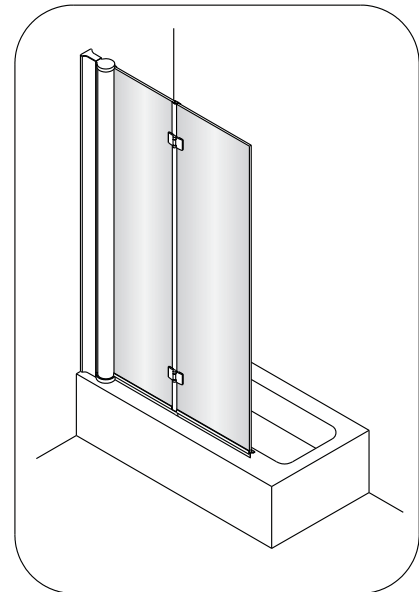

Produits Neptune

HERENCIA

Guide d'installation / Installation manual

Gauche / Left