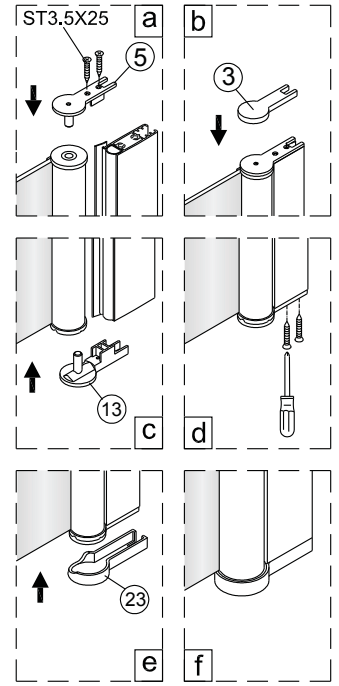

produitsneptune.com

Gauche / Left

Droit / Right

1 x1 39.5000.321.00	2 x1 39.2000.219.60	3 x1 39.5000.322.60	4 ST 3.5x25 x4 39.5000.323.00	5 x1 39.5000.324.00	6 x1 39.5000.325.00	7 x1 Gauche/Left 39.5000.326.00	8 x2 39.5000.327.60
9 x1 39.3000.199.00	10 x1 39.3000.200.00	11 x1 39.3000.201.00	12 x1 Gauche/Left 39.5000.328.60	13 x1 39.5000.329.00	14 x1 Gauche/Left 39.5000.330.00	15 x1 39.5000.331.60	16 ST 4x50 x4 39.5000.332.00
17 x4 39.5000.333.00	18 x4 39.5000.334.00	19 ST 4.2x13 x4 39.5000.335.00	20 x4 39.5000.336.60	21 x1 Droit/Right 39.5000.337.00	22 x1 Droit/Right 39.5000.338.00	23 x1 Droit/Right 39.5000.339.60	24 4 m x1 39.5000.340.00
25 x1 39.9000.217.30	26 x1 39.9000.218.00	<p>Matériel requis non inclus/Required materials not included</p>					

1

2

Gauche / Left

Droit / Right

Gauche / Left

3

Droit / Right

Gauche / Left

4

Droit / Right

5

6

7

8