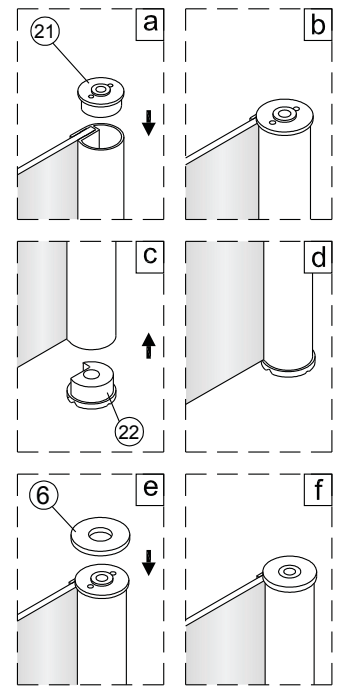

produitsneptune.com

Gauche / Left

Droit / Right

1 x1 39.5000.321.00	2 x1 39.2000.219.60	3 x1 39.5000.322.60	4 ST 3.5x25 x4 39.5000.323.00	5 x1 39.5000.324.00	6 x1 39.5000.325.00	7 x1 Gauche/Left 39.5000.326.00	8 x2 39.5000.327.60
9 x1 39.3000.199.00	10 x1 39.3000.200.00	11 x1 39.3000.201.00	12 x1 Gauche/Left 39.5000.328.60	13 x1 39.5000.329.00	14 x1 Gauche/Left 39.5000.330.00	15 x1 39.5000.331.60	16 ST 4x50 x4 39.5000.332.00
17 x4 39.5000.333.00	18 x4 39.5000.334.00	19 ST 4.2x13 x4 39.5000.335.00	20 x4 39.5000.336.60	21 x1 Droit/Right 39.5000.337.00	22 x1 Droit/Right 39.5000.338.00	23 x1 Droit/Right 39.5000.339.60	24 4 m x1 39.5000.340.00
25 x1 39.9000.217.30	26 x1 39.9000.218.00	<p>Matériel requis non inclus/Required materials not included</p>					

1

2

Gauche / Left

Droit / Right

Gauche / Left

3

Droit / Right

Gauche / Left

4

Droit / Right

5

6

7

8