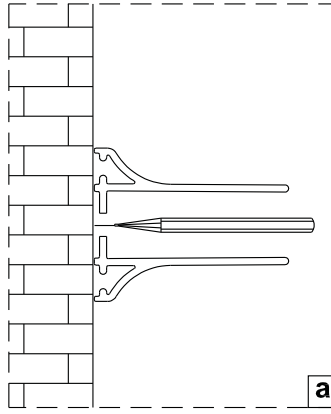

produitsneptune.com

Gauche / Left

Droit / Right

1 x1 39.5000.321.00	2 x1 39.2000.219.60	3 x1 39.5000.322.60	4 ST 3.5x25 x4 39.5000.323.00	5 x1 39.5000.324.00	6 x1 39.5000.325.00	7 x1 Gauche/Left 39.5000.326.00	8 x2 39.5000.327.60
9 x1 39.3000.199.00	10 x1 39.3000.200.00	11 x1 39.3000.201.00	12 x1 Gauche/Left 39.5000.328.60	13 x1 39.5000.329.00	14 x1 Gauche/Left 39.5000.330.00	15 x1 39.5000.331.60	16 ST 4x50 x4 39.5000.332.00
17 x4 39.5000.333.00	18 x4 39.5000.334.00	19 ST 4.2x13 x4 39.5000.335.00	20 x4 39.5000.336.60	21 x1 Droit/Right 39.5000.337.00	22 x1 Droit/Right 39.5000.338.00	23 x1 Droit/Right 39.5000.339.60	24 4 m x1 39.5000.340.00
25 x1 39.9000.217.30	26 x1 39.9000.218.00	<p>Matériel requis non inclus/Required materials not included</p>					

1

2

Gauche / Left

Droit / Right

Gauche / Left

3

Droit / Right

Gauche / Left