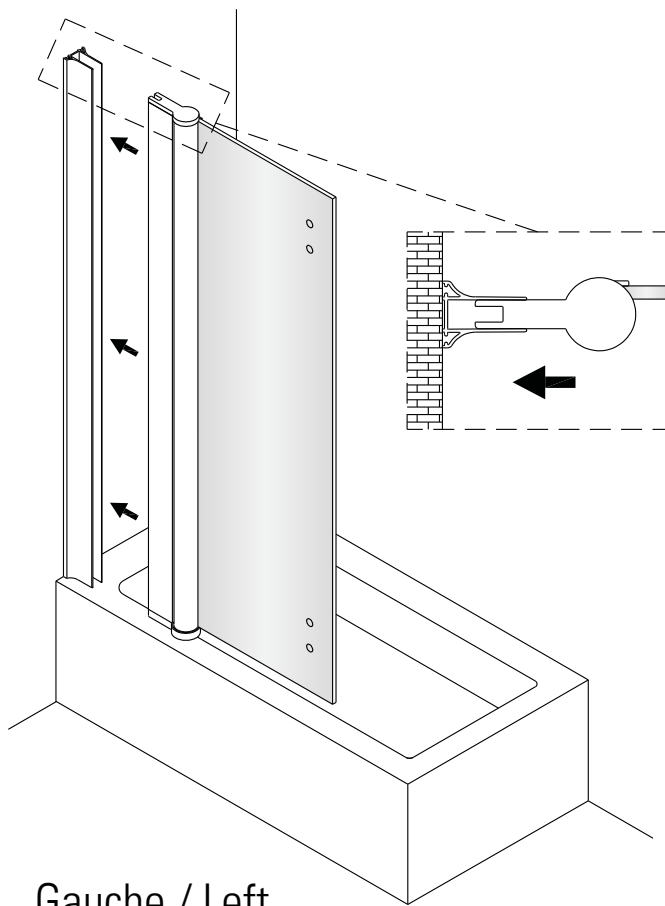

produitsneptune.com

Gauche / Left

Droit / Right

1 x1 39.5000.321.00	2 x1 39.2000.219.60	3 x1 39.5000.322.60	4 ST 3.5x25 x4 39.5000.323.00	5 x1 39.5000.324.00	6 x1 39.5000.325.00	7 x1 Gauche/Left 39.5000.326.00	8 x2 39.5000.327.60
9 x1 39.3000.199.00	10 x1 39.3000.200.00	11 x1 39.3000.201.00	12 x1 Gauche/Left 39.5000.328.60	13 x1 39.5000.329.00	14 x1 Gauche/Left 39.5000.330.00	15 x1 39.5000.331.60	16 ST 4x50 x4 39.5000.332.00
17 x4 39.5000.333.00	18 x4 39.5000.334.00	19 ST 4.2x13 x4 39.5000.335.00	20 x4 39.5000.336.60	21 x1 Droit/Right 39.5000.337.00	22 x1 Droit/Right 39.5000.338.00	23 x1 Droit/Right 39.5000.339.60	24 4 m x1 39.5000.340.00
25 x1 39.9000.217.30	26 x1 39.9000.218.00	<p>Matériel requis non inclus/Required materials not included</p>					

1

2

Gauche / Left

Droit / Right

Gauche / Left

3

Droit / Right

Gauche / Left