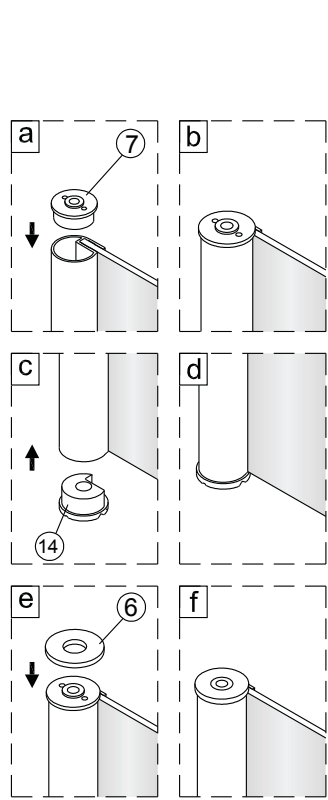

produitsneptune.com

Gauche / Left

Droit / Right

1 x1 39.5000.321.00	2 x1 39.2000.219.60	3 x1 39.5000.322.60	4 ST 3.5x25 x4 39.5000.323.00	5 x1 39.5000.324.00	6 x1 39.5000.325.00	7 x1 Gauche/Left 39.5000.326.00	8 x2 39.5000.327.60
9 x1 39.3000.199.00	10 x1 39.3000.200.00	11 x1 39.3000.201.00	12 x1 Gauche/Left 39.5000.328.60	13 x1 39.5000.329.00	14 x1 Gauche/Left 39.5000.330.00	15 x1 39.5000.331.60	16 ST 4x50 x4 39.5000.332.00
17 x4 39.5000.333.00	18 x4 39.5000.334.00	19 ST 4.2x13 x4 39.5000.335.00	20 x4 39.5000.336.60	21 x1 Droit/Right 39.5000.337.00	22 x1 Droit/Right 39.5000.338.00	23 x1 Droit/Right 39.5000.339.60	24 4 m x1 39.5000.340.00
25 x1 39.9000.217.30	26 x1 39.9000.218.00	<p>Matériel requis non inclus/Required materials not included</p>					

1

2

Gauche / Left

Droit / Right

Gauche / Left

3

Droit / Right

Gauche / Left

4

Droit / Right

5

6

7

8