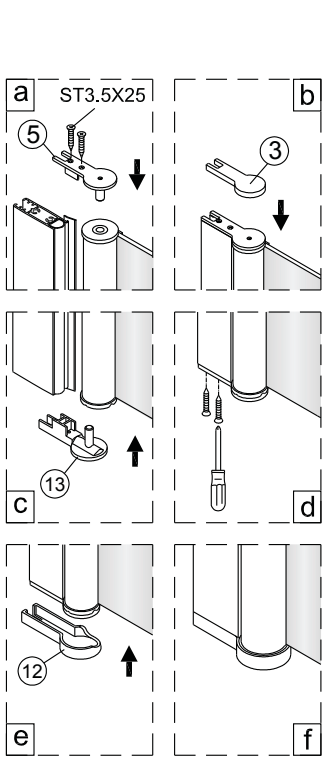

produitsneptune.com

Gauche / Left

Droit / Right

1 x1 39.5000.321.00	2 x1 39.2000.219.60	3 x1 39.5000.322.60	4 ST 3.5x25 x4 39.5000.323.00	5 x1 39.5000.324.00	6 x1 39.5000.325.00	7 x1 Gauche/Left 39.5000.326.00	8 x2 39.5000.327.60
9 x1 39.3000.199.00	10 x1 39.3000.200.00	11 x1 39.3000.201.00	12 x1 Gauche/Left 39.5000.328.60	13 x1 39.5000.329.00	14 x1 Gauche/Left 39.5000.330.00	15 x1 39.5000.331.60	16 ST 4x50 x4 39.5000.332.00
17 x4 39.5000.333.00	18 x4 39.5000.334.00	19 ST 4.2x13 x4 39.5000.335.00	20 x4 39.5000.336.60	21 x1 Droit/Right 39.5000.337.00	22 x1 Droit/Right 39.5000.338.00	23 x1 Droit/Right 39.5000.339.60	24 4 m x1 39.5000.340.00
25 x1 39.9000.217.30	26 x1 39.9000.218.00	<p>Matériel requis non inclus/Required materials not included</p>					

1

2

Gauche / Left

Droit / Right

Gauche / Left

3

Droit / Right

Gauche / Left

4

Droit / Right

5

6

7

8