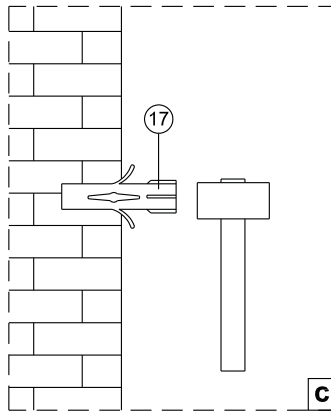

produitsneptune.com

Gauche / Left

Droit / Right

1 x1 39.5000.321.00	2 x1 39.2000.219.60	3 x1 39.5000.322.60	4 ST 3.5x25 x4 39.5000.323.00	5 x1 39.5000.324.00	6 x1 39.5000.325.00	7 x1 Gauche/Left 39.5000.326.00	8 x2 39.5000.327.60
9 x1 39.3000.199.00	10 x1 39.3000.200.00	11 x1 39.3000.201.00	12 x1 Gauche/Left 39.5000.328.60	13 x1 39.5000.329.00	14 x1 Gauche/Left 39.5000.330.00	15 x1 39.5000.331.60	16 ST 4x50 x4 39.5000.332.00
17 x4 39.5000.333.00	18 x4 39.5000.334.00	19 ST 4.2x13 x4 39.5000.335.00	20 x4 39.5000.336.60	21 x1 Droit/Right 39.5000.337.00	22 x1 Droit/Right 39.5000.338.00	23 x1 Droit/Right 39.5000.339.60	24 4 m x1 39.5000.340.00
25 x1 39.9000.217.30	26 x1 39.9000.218.00	<p>Matériel requis non inclus/Required materials not included</p>					

1

2

Gauche / Left

Droit / Right

Gauche / Left

3

Droit / Right

Gauche / Left