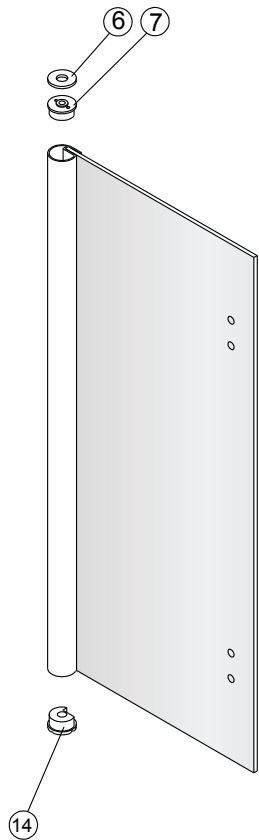

produitsneptune.com

Gauche / Left

Droit / Right

1 x1 39.5000.321.00	2 x1 39.2000.219.60	3 x1 39.5000.322.60	4 ST 3.5x25 x4 39.5000.323.00	5 x1 39.5000.324.00	6 x1 39.5000.325.00	7 x1 Gauche/Left 39.5000.326.00	8 x2 39.5000.327.60
9 x1 39.3000.199.00	10 x1 39.3000.200.00	11 x1 39.3000.201.00	12 x1 Gauche/Left 39.5000.328.60	13 x1 39.5000.329.00	14 x1 Gauche/Left 39.5000.330.00	15 x1 39.5000.331.60	16 ST 4x50 x4 39.5000.332.00
17 x4 39.5000.333.00	18 x4 39.5000.334.00	19 ST 4.2x13 x4 39.5000.335.00	20 x4 39.5000.336.60	21 x1 Droit/Right 39.5000.337.00	22 x1 Droit/Right 39.5000.338.00	23 x1 Droit/Right 39.5000.339.60	24 4 m x1 39.5000.340.00
25 x1 39.9000.217.30	26 x1 39.9000.218.00	<p>Matériel requis non inclus/Required materials not included</p>					

1

2

Gauche / Left

Droit / Right

Gauche / Left

3

Droit / Right

Gauche / Left

4

Droit / Right

5

6

7

8