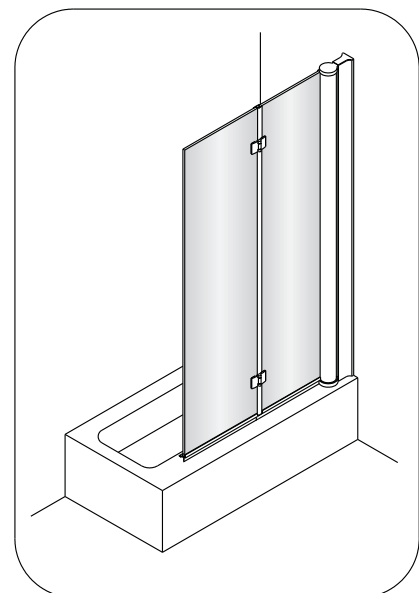

Droit / Right

6835, PICARD
SAINT-HYACINTHE (QUEBEC) J2S 1H3
CANADA

TELEPHONE : 450 773 7058
TELECOPIE / FAX : 450 773 5063
SANS FRAIS / TOLL FREE: 1 888 366 7058

produitsneptune.com