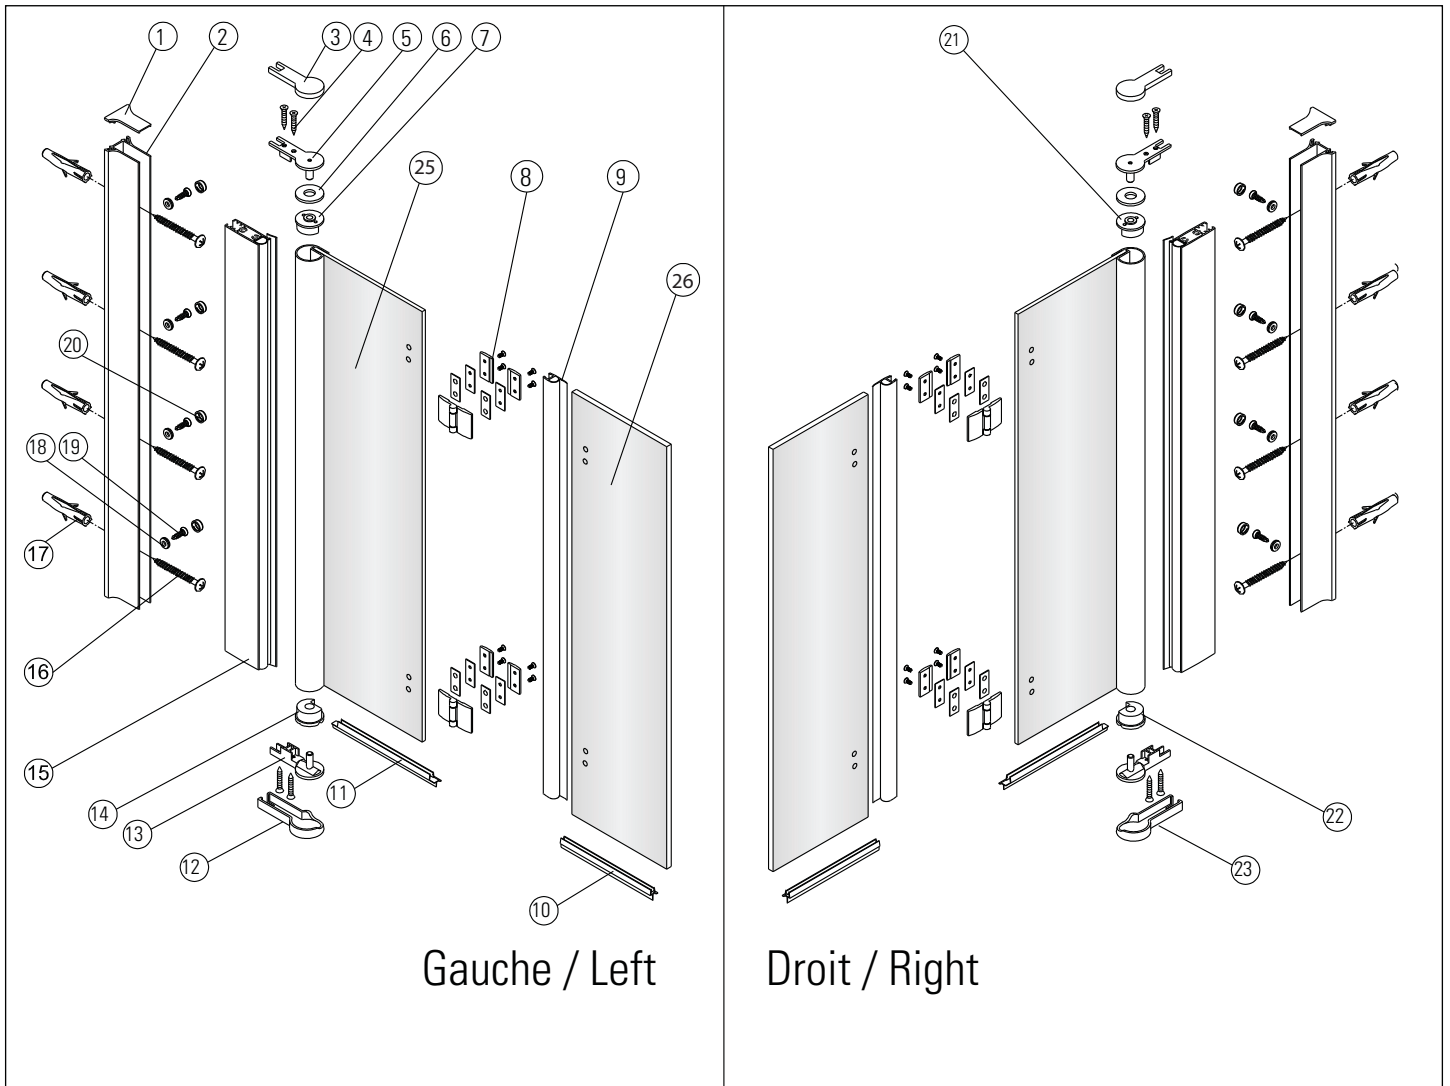

produitsneptune.com

Gauche / Left

Droit / Right

1 x1 39.5000.321.00	2 x1 39.2000.219.60	3 x1 39.5000.322.60	4 ST 3.5x25 x4 39.5000.323.00	5 x1 39.5000.324.00	6 x1 39.5000.325.00	7 x1 Gauche/Left 39.5000.326.00	8 x2 39.5000.327.60
9 x1 39.3000.199.00	10 x1 39.3000.200.00	11 x1 39.3000.201.00	12 x1 Gauche/Left 39.5000.328.60	13 x1 39.5000.329.00	14 x1 Gauche/Left 39.5000.330.00	15 x1 39.5000.331.60	16 ST 4x50 x4 39.5000.332.00
17 x4 39.5000.333.00	18 x4 39.5000.334.00	19 ST 4.2x13 x4 39.5000.335.00	20 x4 39.5000.336.60	21 x1 Droit/Right 39.5000.337.00	22 x1 Droit/Right 39.5000.338.00	23 x1 Droit/Right 39.5000.339.60	24 4 m x1 39.5000.340.00
25 x1 39.9000.217.30	26 x1 39.9000.218.00	<p>Matériel requis non inclus/Required materials not included</p>					