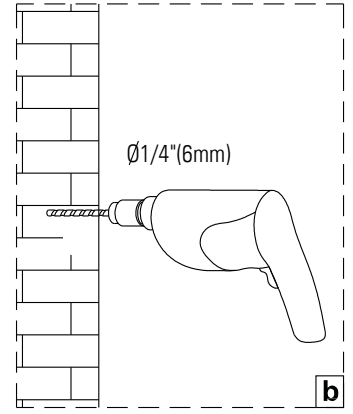

1

2

Gauche / Left

Droit / Right