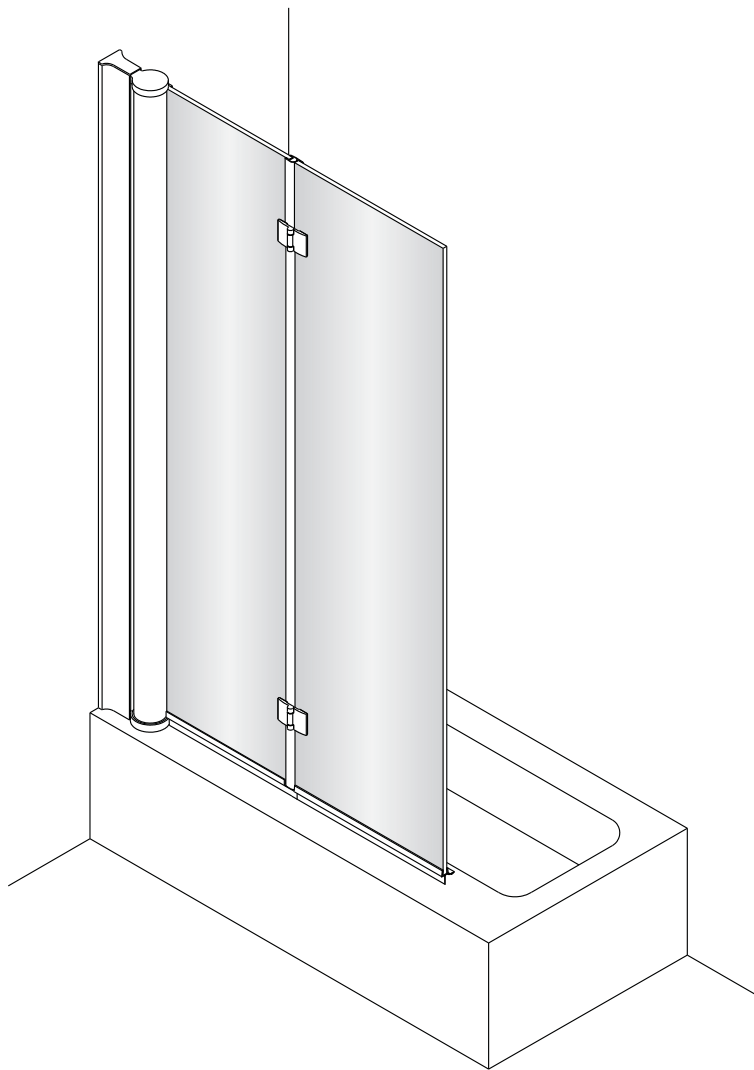

Produits Neptune

HERENCIA

Guide d'installation / Installation manual

Gauche / Left