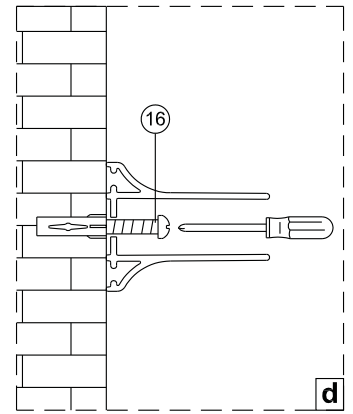

produitsneptune.com

Gauche / Left

Droit / Right

1 x1 39.5000.321.00	2 x1 39.2000.219.60	3 x1 39.5000.322.60	4 ST 3.5x25 x4 39.5000.323.00	5 x1 39.5000.324.00	6 x1 39.5000.325.00	7 x1 Gauche/Left 39.5000.326.00	8 x2 39.5000.327.60
9 x1 39.3000.199.00	10 x1 39.3000.200.00	11 x1 39.3000.201.00	12 x1 Gauche/Left 39.5000.328.60	13 x1 39.5000.329.00	14 x1 Gauche/Left 39.5000.330.00	15 x1 39.5000.331.60	16 ST 4x50 x4 39.5000.332.00
17 x4 39.5000.333.00	18 x4 39.5000.334.00	19 ST 4.2x13 x4 39.5000.335.00	20 x4 39.5000.336.60	21 x1 Droit/Right 39.5000.337.00	22 x1 Droit/Right 39.5000.338.00	23 x1 Droit/Right 39.5000.339.60	24 4 m x1 39.5000.340.00
25 x1 39.9000.217.30	26 x1 39.9000.218.00	<p>Matériel requis non inclus/Required materials not included</p>					

1

2

Gauche / Left

Droit / Right

Gauche / Left

3

Droit / Right

Gauche / Left