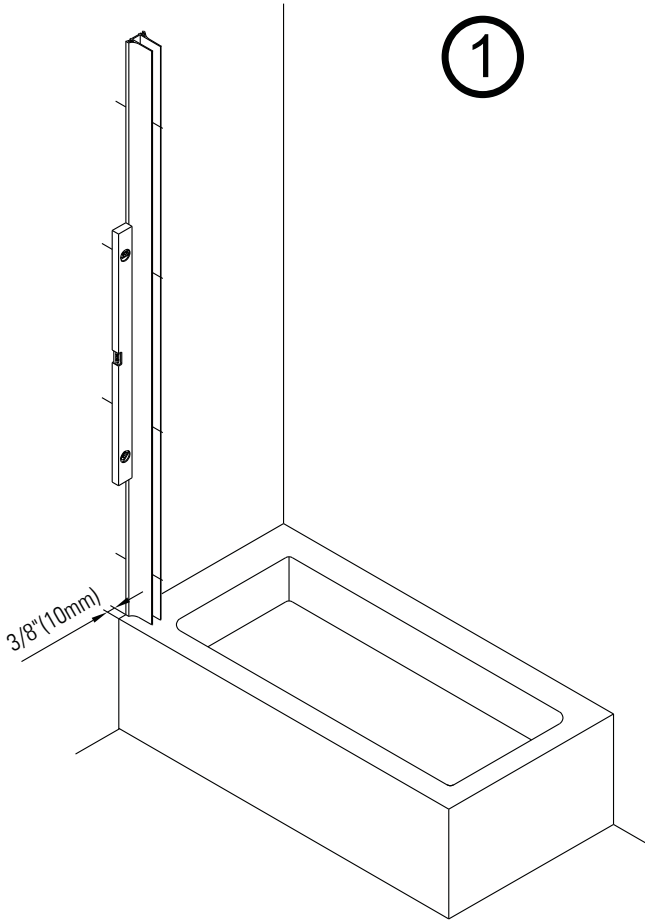

1

2

Gauche / Left

Droit / Right