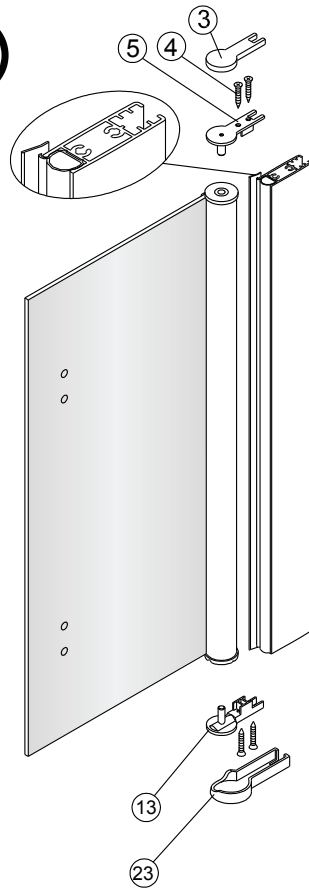

produitsneptune.com

Gauche / Left

Droit / Right

1 x1 39.5000.321.00	2 x1 39.2000.219.60	3 x1 39.5000.322.60	4 ST 3.5x25 x4 39.5000.323.00	5 x1 39.5000.324.00	6 x1 39.5000.325.00	7 x1 Gauche/Left 39.5000.326.00	8 x2 39.5000.327.60
9 x1 39.3000.199.00	10 x1 39.3000.200.00	11 x1 39.3000.201.00	12 x1 Gauche/Left 39.5000.328.60	13 x1 39.5000.329.00	14 x1 Gauche/Left 39.5000.330.00	15 x1 39.5000.331.60	16 ST 4x50 x4 39.5000.332.00
17 x4 39.5000.333.00	18 x4 39.5000.334.00	19 ST 4.2x13 x4 39.5000.335.00	20 x4 39.5000.336.60	21 x1 Droit/Right 39.5000.337.00	22 x1 Droit/Right 39.5000.338.00	23 x1 Droit/Right 39.5000.339.60	24 4 m x1 39.5000.340.00
25 x1 39.9000.217.30	26 x1 39.9000.218.00	<p>Matériel requis non inclus/Required materials not included</p>					

1

2

Gauche / Left

Droit / Right

Gauche / Left

3

Droit / Right

Gauche / Left

4

Droit / Right

5

6

7

8