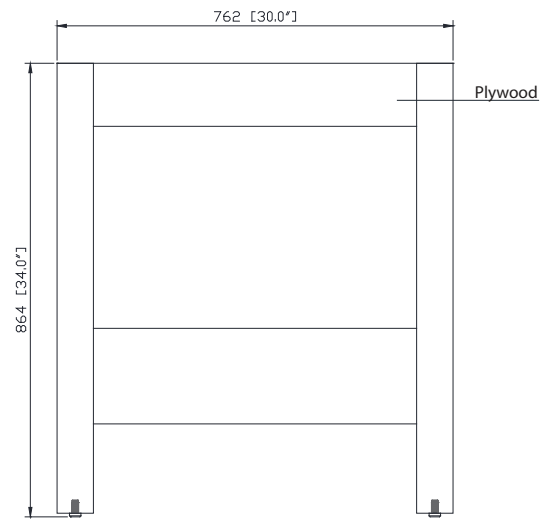

### Nominal Dimension / Dimension Nominale

- 30W x 21D x 34H inches | 762 x 533 x 864 mm

### Product Diagrams / Diagrammes Produit

Front / Devant

Back / Derrière

Side / Côté

Top / Haut