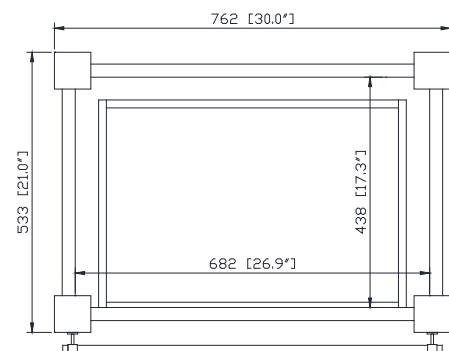

### Nominal Dimension / Dimension Nominale

- 30W x 21D x 34H inches | 762 x 533 x 864 mm

### Product Diagrams / Diagrammes Produit

Front / Devant

Back / Derrière

Side / Côté

Top / Haut