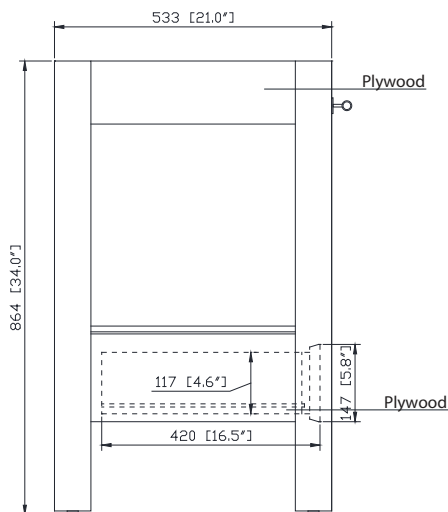

### Nominal Dimension / Dimension Nominale

- 30W x 21D x 34H inches | 762 x 533 x 864 mm

### Product Diagrams / Diagrammes Produit

Front / Devant

Back / Derrière

Side / Côté

Top / Haut