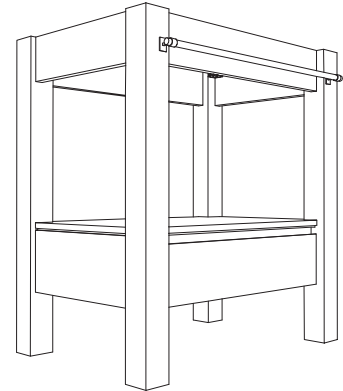

### Features

- Solid reclaimed wood, plywood
- 1 soft-close drawer
- Open shelf
- Metal towel bar
- Adjustable height levers

### Nominal Dimension / Dimension Nominale

- 30W x 21D x 34H inches | 762 x 533 x 864 mm

### Caractéristiques

- Bois massif récupéré, contreplaqué
- Un tiroir à fermeture douce
- Une étagère ouverte
- Porte-serviettes en métal
- Leviers réglables en hauteur