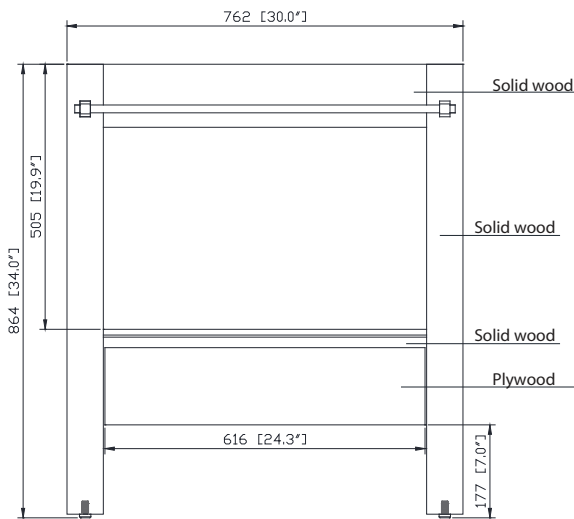

Product Diagrams / Diagrammes Produit

Front / Devant