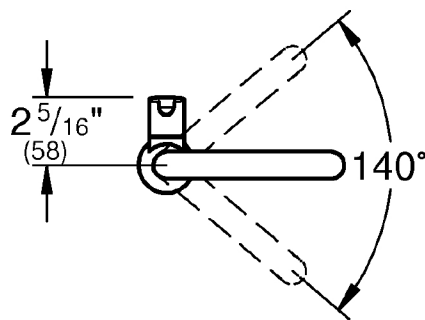

30 026

X	Y
$G\frac{3}{8}$	$24\frac{5}{8}"$ (625)
$9/16-24$ UNEF	$32\frac{1}{16}"$ (815)

psi

max. 145

7.25 14.5 72.5

bar

max. 10

0.5 1 5

G^{3/8}
SW19
660mm

2

3

4

5

6

MAINTENANCE 

Pure Freude an Wasser