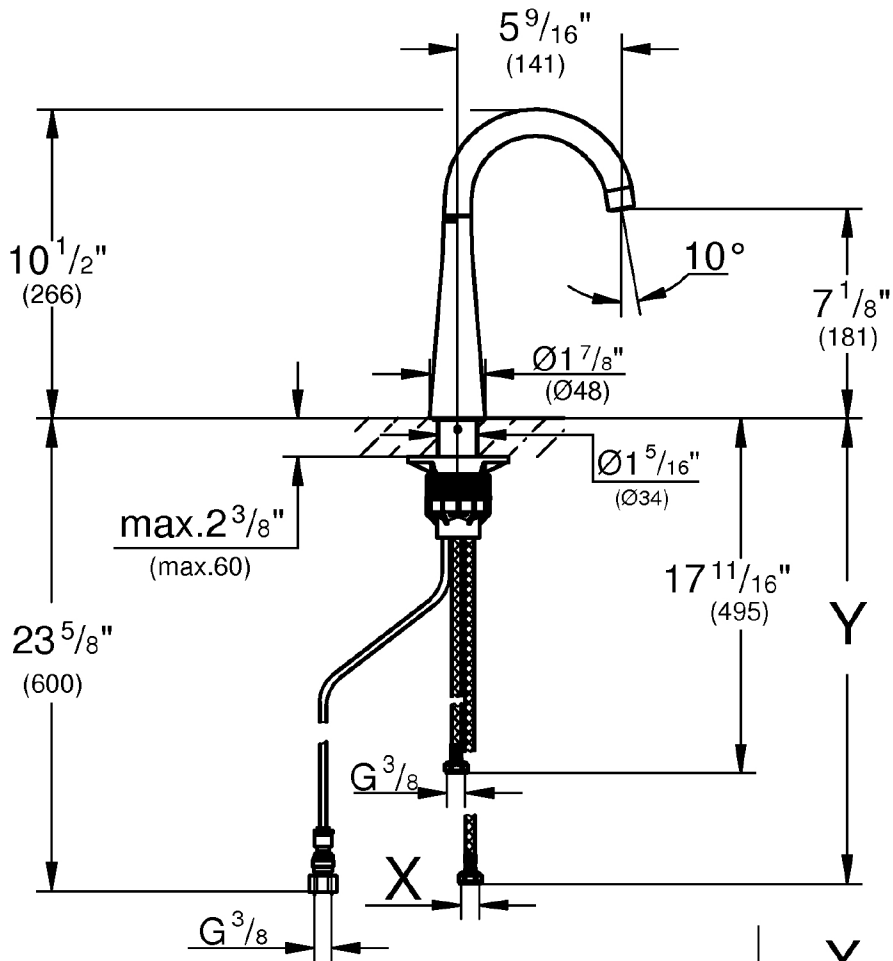

30 026

X	Y
$G\frac{3}{8}$	$24\frac{5}{8}"$ (625)
$9/16-24$ UNEF	$32\frac{1}{16}"$ (815)

psi

max. 145

7.25 14.5 72.5

bar

max. 10

0.5 1 5

G^{3/8}
SW19
660mm

2

3

4

5

6

MAINTENANCE 

Pure Freude an Wasser