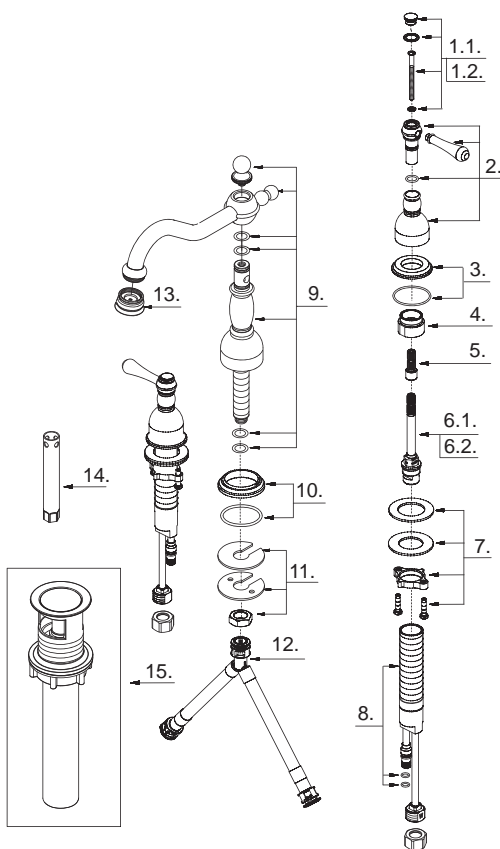

D303057

**Two Handle Lavatory Faucet**  
**Robinet de lavabo à deux manettes**  
**Grifo para lavabo con dos manijas**

**Illustrated Parts List**  
**Liste de pièces illustrée**  
**Lista ilustrada de partes**

Part Name	Nom de la pièce	Nombre de Parte	Part # # de pièce # de Parte
1.1° Handle Cap - Cold	Capuchon de la manette - froid	Tapón - agua fría	A603402C
1.2° Handle Cap - Hot	Capuchon de la manette - chaud	Tapón - agua caliente	A603402H
2° Metal Handle Assembly	Assemblage de manette en métal	Ensamblaje de manija metálicas	A602262
3° Handle Trim Ring	Garniture circulaire de manette	Capuchón ornamental de la manija	A607985
4. Adapter	Adaptateur	Adaptador	A067412
5. Stem Extension	Rallonge de tige	Extensión del vástago	A110419
6.1. Ceramic Disc Cartridge - Hot	Cartouche à disque en céramique - chaud	Cartucho de disco cerámico - caliente	A507872W
6.2. Ceramic Disc Cartridge - Cold	Cartouche à disque en céramique - froid	Cartucho de disco cerámico - frío	A507871W
7. Mounting Hardware Assembly	Assemblage du matériel de fixation	Ensamblaje de ferretería de montaje	A663221
8. Handle Valve Body	Corps de robinet (manette)	Válvula de la manija	A601203W
9° Spout Assembly	Assemblage du bec	Ensamblaje del vertedor	A606028W-W
10° Spout Trim Ring	Garniture circulaire du bec	Anillo ornamental del grifo	A607247
11. Mounting Hardware Assembly	Assemblage du matériel de fixation	Ensamblaje de ferretería de montaje	A603233
12. Supply Hose	Tuyau d'alimentation d'eau	Tubo de suministro de agua	A135141N
13° Aerator	Brise-jet	Aireador	A500973N
14. Sleeve Wrench	Clé manchon	Llave manga	A031240
15° Touch Down Drain	Goulotte de vidange	Ensamblaje de desagüe	A505219-P