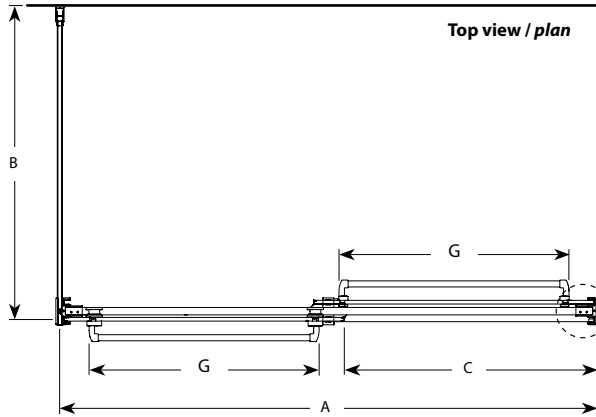

Technical information / *Information technique*

Project / Projet : Contact : Date : Tel / Tél :	Products and specifications are subject to change without notice. Please contact our sale office for any further enquiry. <i>Les produits et les caractéristiques peuvent être modifiés sans préavis. Pour toute demande de renseignements, veuillez communiquer avec notre service à la clientèle.</i>	Glass / Verre	Finish Options / Finis
		3/8" (10 mm) 40 : Clear / Clair	11 : Chrome / Chrome 25 : Brushed Nickel / Nickel brossé 33 : Matte Black / Noir mat