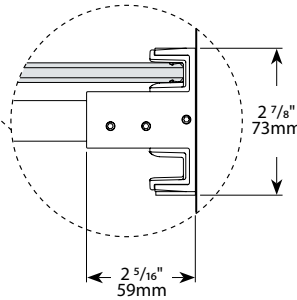

Technical information / *Information technique*

Project / Projet : Contact : Date : Tel / Tél :	Products and specifications are subject to change without notice. Please contact our sale office for any further enquiry. <i>Les produits et les caractéristiques peuvent être modifiés sans préavis. Pour toute demande de renseignements, veuillez communiquer avec notre service à la clientèle.</i>	Glass / Verre	Finish Options / Finis
		3/8" (10 mm) 40 : Clear / Clair	11 : Chrome / Chrome 25 : Brushed Nickel / Nickel brossé 33 : Matte Black / Noir mat