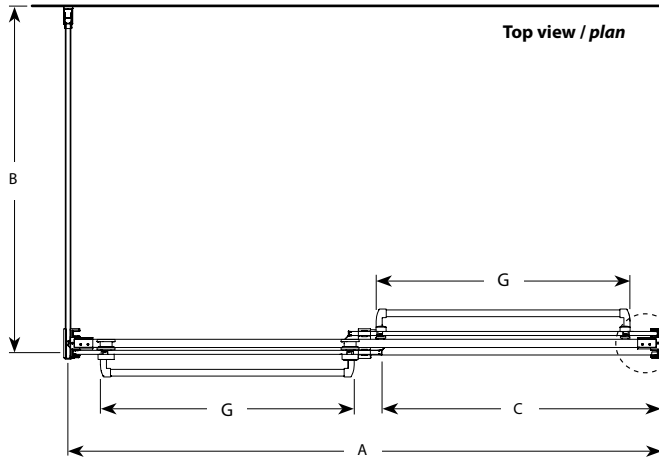

Technical information / *Information technique*

Project / Projet : Contact : Date : Tel / Tél :	Products and specifications are subject to change without notice. Please contact our sale office for any further enquiry. <i>Les produits et les caractéristiques peuvent être modifiés sans préavis. Pour toute demande de renseignements, veuillez communiquer avec notre service à la clientèle.</i>	Glass / Verre	Finish Options / Finis
		(1/4", 6 mm) 40 : Clear / Clair	11 : Chrome / Chrome 25 : Brushed Nickel / Nickel brossé 33 : Matte Black / Noir mat