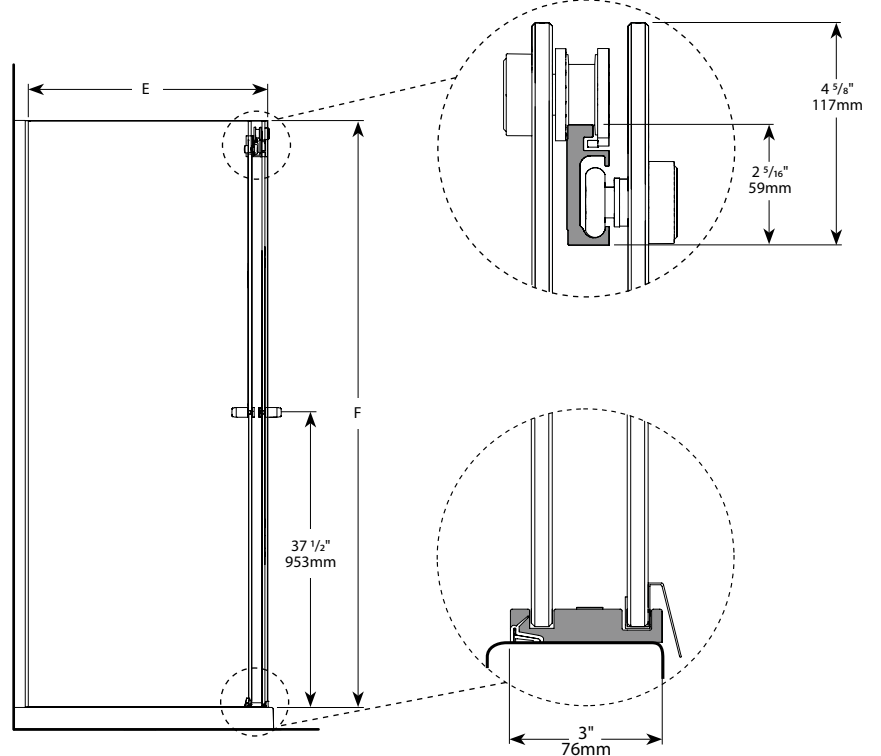

Technical information / *Information technique*

Project / Projet : Contact : Date : Tel / Tél :	Products and specifications are subject to change without notice. Please contact our sale office for any further enquiry. <i>Les produits et les caractéristiques peuvent être modifiés sans préavis. Pour toute demande de renseignements, veuillez communiquer avec notre service à la clientèle.</i>	Glass / Verre	Finish Options / Finis
		(1/4", 6 mm) 40 : Clear / Clair	11 : Chrome / Chrome 25 : Brushed Nickel / Nickel brossé 33 : Matte Black / Noir mat