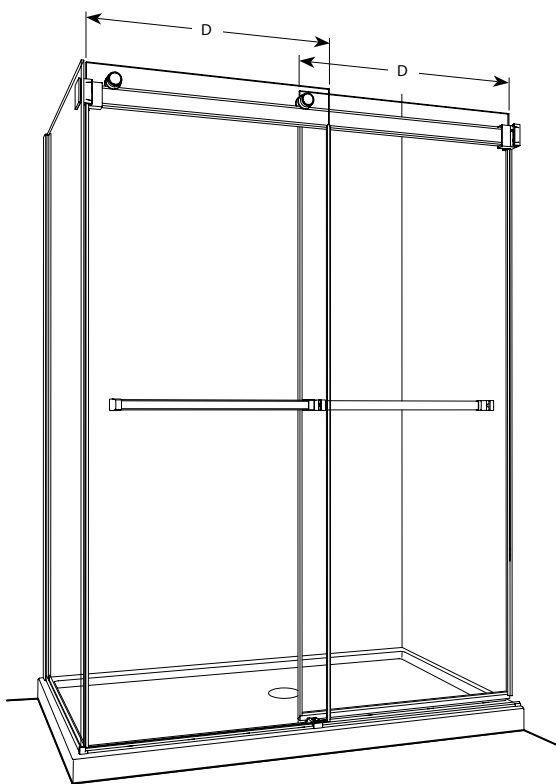

Technical information / *Information technique*

Project / Projet : Contact : Date : Tel / Tél :	Products and specifications are subject to change without notice. Please contact our sale office for any further enquiry. <i>Les produits et les caractéristiques peuvent être modifiés sans préavis. Pour toute demande de renseignements, veuillez communiquer avec notre service à la clientèle.</i>	Glass / Verre	Finish Options / Finis
		(1/4", 6 mm) 40 : Clear / Clair	11 : Chrome / Chrome 25 : Brushed Nickel / Nickel brossé 33 : Matte Black / Noir mat