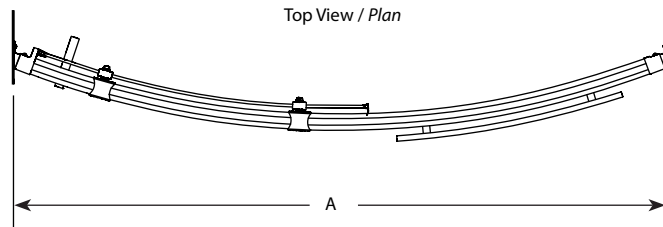

Bowfront / Courbé | Shower / Douche

Curved glass door and panel / *Porte et panneau de verre courbé*

Model shown / *Modèle présenté* : NOVBF60-11-40R

FEATURES / CARACTÉRISTIQUES :

- ◆ Inspired by the original and best-selling Kinetik door series
Une inspiration de la fameuse série de portes Kinetik
- ◆ Right or left space-saving sliding door panel
Ouverture coulissante à droite ou à gauche pour restreints espaces
- ◆ Tempered glass
Verre trempé
- ◆ Glass thickness : 5/16" (8mm) Clear
Épaisseur du verre : 5/16" (8mm) clair
- ◆ 10-year limited warranty
Garantie limitée de 10 ans
- ◆ Microtek glass surface protection included
Protection du verre Microtek incluse
- ◆ Easy to install (see Instruction Manual)
Facile à installer (Voir le manuel d'instruction)

It is mandatory to have a wall stud on each side of the shower unit to securely fasten the rail to the walls. /
Il est indispensable d'avoir une ossature murale sur chaque côté de la douche pour fixer la barre de roulement.

Model / Modèle	Wall Opening / Ouverture (A)	Approx. Entry Opening / Entrée (B)	Height / Hauteur (C)	Door Panel / Panneau de porte (D)	Fixed Panel / Panneau fixe (E)	Base
NOVBF48	45 5/8" to/à 46 1/8" 1158mm to/à 1171mm	19" to/à 20" 482mm to/à 508mm	75" 1905 mm	~ 24 5/8" x 74 1/2" 625mm x 1892mm	~ 21 5/8" x 75" 549mm x 1905mm	ABV3248
NOVBF60	58" to/à 58 1/2" 1473mm to/à 1485mm	23" 584 mm	75" 1905 mm	~ 30 5/8" x 74 1/2" 778mm x 1892mm	~ 27 5/8" x 75" 702mm x 1905mm	ADQ3260BFL ADQ3660BFR