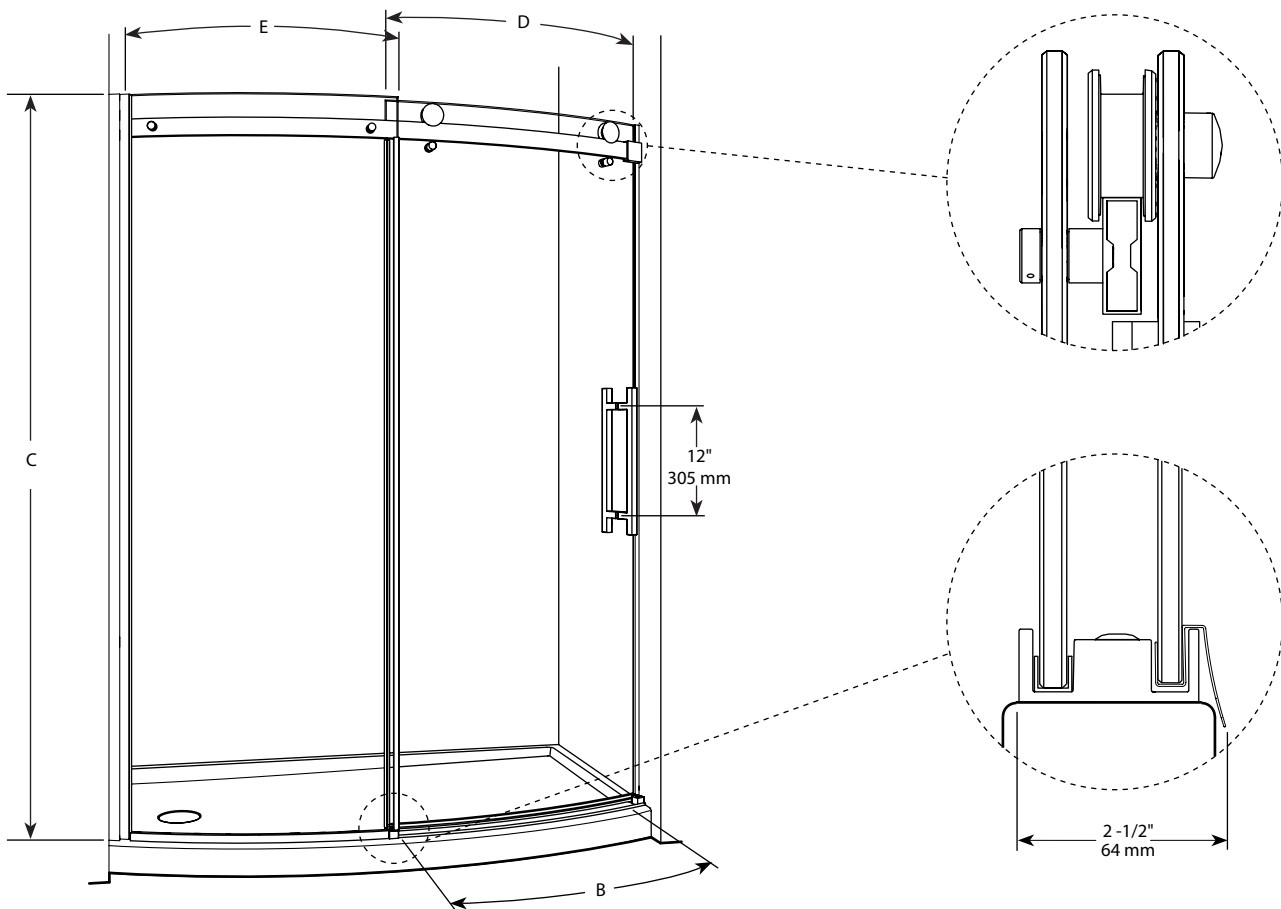

Bowfront / Courbé | Shower / Douche

Curved glass door and panel / *Porte et panneau de verre courbé*

Model shown / *Modèle présenté* : NOVBF60-11-40R

FEATURES / CARACTÉRISTIQUES :

- ◆ Inspired by the original and best-selling Kinetik door series
Une inspiration de la fameuse série de portes Kinetik
- ◆ Right or left space-saving sliding door panel
Ouverture coulissante à droite ou à gauche pour restreints espaces
- ◆ Tempered glass
Verre trempé
- ◆ Glass thickness : 5/16" (8mm) Clear
Épaisseur du verre : 5/16" (8mm) clair
- ◆ 10-year limited warranty
Garantie limitée de 10 ans
- ◆ Microtek glass surface protection included
Protection du verre Microtek incluse
- ◆ Easy to install (see Instruction Manual)
Facile à installer (Voir le manuel d'instruction)

It is mandatory to have a wall stud on each side of the shower unit to securely fasten the rail to the walls. /
Il est indispensable d'avoir une ossature murale sur chaque côté de la douche pour fixer la barre de roulement.

Model / Modèle	Wall Opening / Ouverture (A)	Approx. Entry Opening / Entrée (B)	Height / Hauteur (C)	Door Panel / Panneau de porte (D)	Fixed Panel / Panneau fixe (E)	Base
NOVBF48	45 5/8" to/à 46 1/8" 1158mm to/à 1171mm	19" to/à 20" 482mm to/à 508mm	75" 1905 mm	~ 24 5/8" x 74 1/2" 625mm x 1892mm	~ 21 5/8" x 75" 549mm x 1905mm	ABV3248
NOVBF60	58" to/à 58 1/2" 1473mm to/à 1485mm	23" 584 mm	75" 1905 mm	~ 30 5/8" x 74 1/2" 778mm x 1892mm	~ 27 5/8" x 75" 702mm x 1905mm	ADQ3260BFL ADQ3660BFR