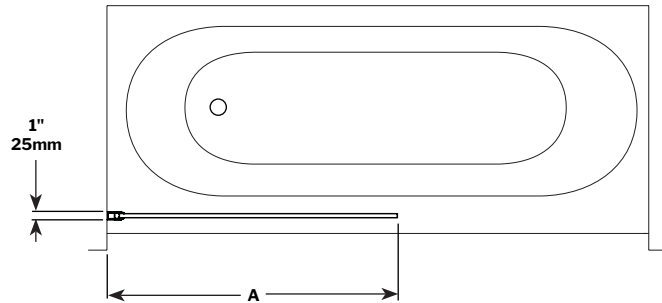

**STATION** | Tub / Baignoire

Tub shield single panel / Écran de baignoire

Model shown / Modèle présenté: VSXT30-11-40

**FEATURES / CARACTÉRISTIQUES :**

- European style frameless door  
*Porte sans cadre de style européen*
- 3/8" (10mm) clear tempered glass  
*Verre trempé clair de 3/8" (10 mm)*
- Easy to install (see Instruction Manual)  
*Facile à installer (Voir le manuel d'instruction)*

garantie  
limitée de  
**10**  
ans  
year limited  
warranty

 **Microtek®**  
FLEURCO  
Glass surface protection  
Protection de verre

**Technical Information / Information technique**

Project / Projet : Contact : Date : Tel / Tél :	Products and specifications are subject to change without notice. Please contact our sale office for any further enquiry.  <i>Les produits et les caractéristiques peuvent être modifiés sans préavis. Pour toute demande de renseignements, veuillez communiquer avec notre service à la clientèle.</i>	<b>GLASS OPTIONS / VERRE</b>	<b>FINISH OPTIONS / FINI</b>
		3/8" (10mm) 40 : Clear / Clair	11 : Chrome / Chrome 25 : Brushed Nickel / Nickel brossé 33: Matte Black / Noir mat

MODEL MODÈLE	ADJUSTMENT AJUSTMENT (A)	HEIGHT HAUTEUR (B)	FIXED PANEL PANNEAU FIXE (C)	BASE
<b>VSXT30</b>	29 3/4" to/à 30 3/8" 756mm to/à 772mm	58" 1473mm	30" 762mm	N/A
<b>VSXT34</b>	33 3/4" to/à 34 3/8" 857mm to/à 873mm	58" 1473mm	34" 863mm	N/A