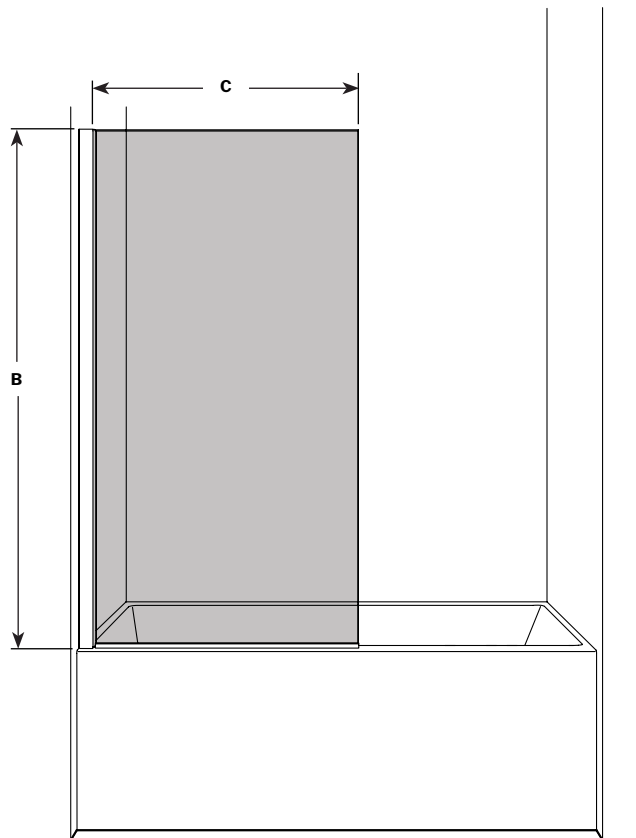

**STATION** | Tub / Baignoire

Tub shield single panel / Écran de baignoire

Model shown / Modèle présenté: VSXT30-11-40

**FEATURES / CARACTÉRISTIQUES :**

- European style frameless door  
*Porte sans cadre de style européen*
- 3/8" (10mm) clear tempered glass  
*Verre trempé clair de 3/8" (10 mm)*
- Easy to install (see Instruction Manual)  
*Facile à installer (Voir le manuel d'instruction)*

MODEL MODÈLE	ADJUSTMENT AJUSTMENT (A)	HEIGHT HAUTEUR (B)	FIXED PANEL PANNEAU FIXE (C)	BASE
<b>VSXT30</b>	29 3/4" to/à 30 3/8" 756mm to/à 772mm	58" 1473mm	30" 762mm	N/A
<b>VSXT34</b>	33 3/4" to/à 34 3/8" 857mm to/à 873mm	58" 1473mm	34" 863mm	N/A