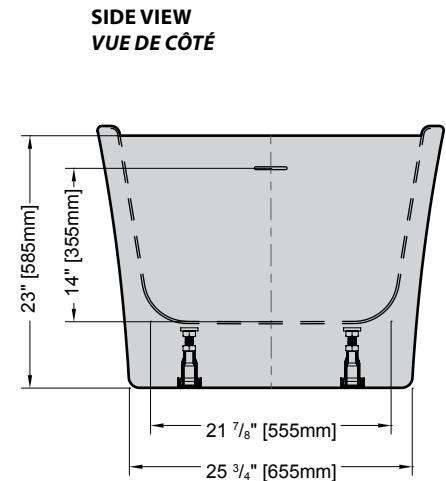

Model shown / *Modèle présenté* : Concerto (BZCO6731-18)

**FEATURES / CARACTÉRISTIQUES :**

- ◆ Sturdy construction with fibreglass reinforcement  
*Construction de fibre de verre solide renforcée*
- ◆ Easy to clean white high-gloss surface  
*Surface blanche très brillante et facile d'entretien*
- ◆ Spacious freestanding bathtub for better comfort  
*Baignoire spacieuse autoportante pour un confort accru*
- ◆ cUPC classified certification  
*Certification cUPC*
- ◆ 10-year limited warranty  
*Garantie limitée de 10 ans*
- ◆ Easy to install  
*Facile à installer*
- ◆ Pre-installed drain and overflow  
*Trop-plein et drain préinstallés pour une installation rapide*
- ◆ Ø 1½" Tailpiece included  
*Tube de vidange de Ø 1½" inclus*
- ◆ Compatible with Fleurco RapidConnect® drain for freestanding tubs  
*Compatible avec le drain de plancher Fleurco RapidConnect® pour baignoires autoportantes*

Model Modèle	Net Weight Poids net		Capacity Capacité	
	LB	KG	US GAL	L
<b>BZCO5931</b>	122	51	54	203
<b>BZCO6731</b>	130	59	63	240

Tolerance on dimensions: ± 1/4" [6 mm]  
 Tolerance des dimensions: ± 1/4" [6 mm]

Model Modèle	A	B	C	D	E	F
<b>BZCO5931</b>	59" 1500mm	52" 1320mm	14" 355mm	39 5/8" 1005mm	47 7/8" 1215mm	113°
<b>BZCO6731</b>	66 7/8" 1700mm	59 7/8" 1520mm	14 3/8" 365mm	45 3/4" 1160mm	54 1/4" 1380mm	116°