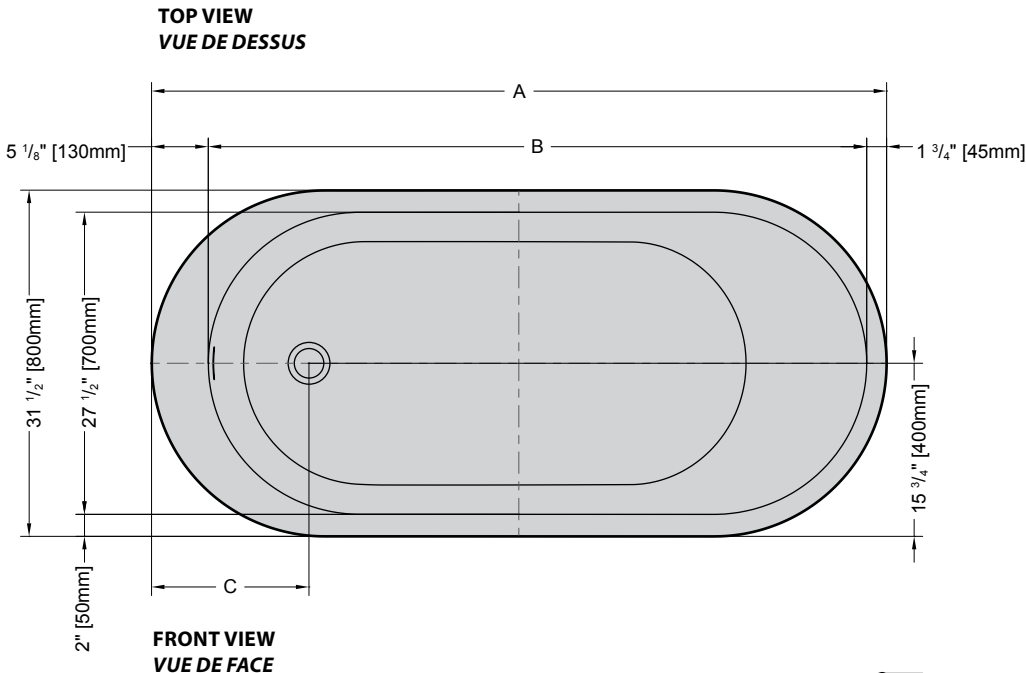

Model shown / *Modèle présenté* : Concerto (BZCO6731-18)

**FEATURES / CARACTÉRISTIQUES :**

- ◆ Sturdy construction with fibreglass reinforcement  
*Construction de fibre de verre solide renforcée*
- ◆ Easy to clean white high-gloss surface  
*Surface blanche très brillante et facile d'entretien*
- ◆ Spacious freestanding bathtub for better comfort  
*Baignoire spacieuse autoportante pour un confort accru*
- ◆ cUPC classified certification  
*Certification cUPC*
- ◆ 10-year limited warranty  
*Garantie limitée de 10 ans*
- ◆ Easy to install  
*Facile à installer*
- ◆ Pre-installed drain and overflow  
*Trop-plein et drain préinstallés pour une installation rapide*
- ◆ Ø 1½" Tailpiece included  
*Tube de vidange de Ø 1½" inclus*
- ◆ Compatible with Fleurco RapidConnect® drain for freestanding tubs  
*Compatible avec le drain de plancher Fleurco RapidConnect® pour baignoires autoportantes*

Model Modèle	Net Weight Poids net		Capacity Capacité	
	LB	KG	US GAL	L
<b>BZCO5931</b>	122	51	54	203
<b>BZCO6731</b>	130	59	63	240

Tolerance on dimensions: ± 1/4" [6 mm]  
 Tolerance des dimensions: ± 1/4" [6 mm]

Model Modèle	A	B	C	D	E	F
<b>BZCO5931</b>	59" 1500mm	52" 1320mm	14" 355mm	39 5/8" 1005mm	47 7/8" 1215mm	113°
<b>BZCO6731</b>	66 7/8" 1700mm	59 7/8" 1520mm	14 3/8" 365mm	45 3/4" 1160mm	54 1/4" 1380mm	116°